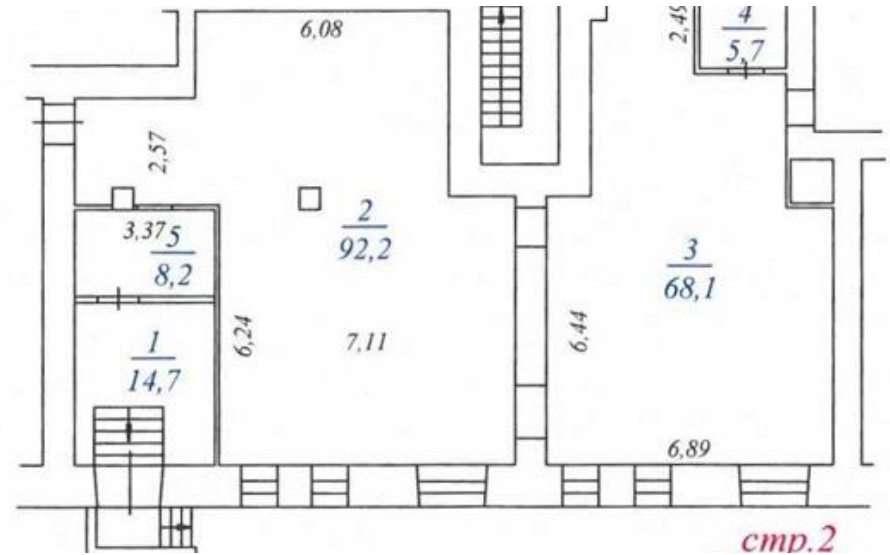

АДРЕС
**г Москва, ул Дмитровка Б.,
д 20 стр 2**
ЦЕНТРАЛЬНЫЙ

ОПИСАНИЕ

ID 60420 Предлагаю в аренду ПСН площадью 189 м2 расположенное на цокольном этаже жилого дома по ул. Большая Дмитровка. Помещение с отдельным входом со двора, зальной планировки, высота потолков 3,3 м. Есть несколько мокрых точек. Все коммуникации в наличии, электрическая мощность 15 кВт. УСН. Коммунальные услуги оплачиваются по факту потребления. ЦАО г. Москвы, 6 минут пешком от станций метро Пушкинская, Театральная.

ПОМЕЩЕНИЕ СВОБОДНОГО НАЗНАЧЕНИЯ 189 М²

ПОМЕЩЕНИЕ СВОБОДНОГО НАЗНАЧЕНИЯ 189 М²

ПОМЕЩЕНИЕ СВОБОДНОГО НАЗНАЧЕНИЯ 189 М²

КОНТАКТЫ

Хакунова Юлия

СПЕЦИАЛИСТ ПО НЕДВИЖИМОСТИ

Департамент коммерческой недвижимости
Агентство элитной недвижимости