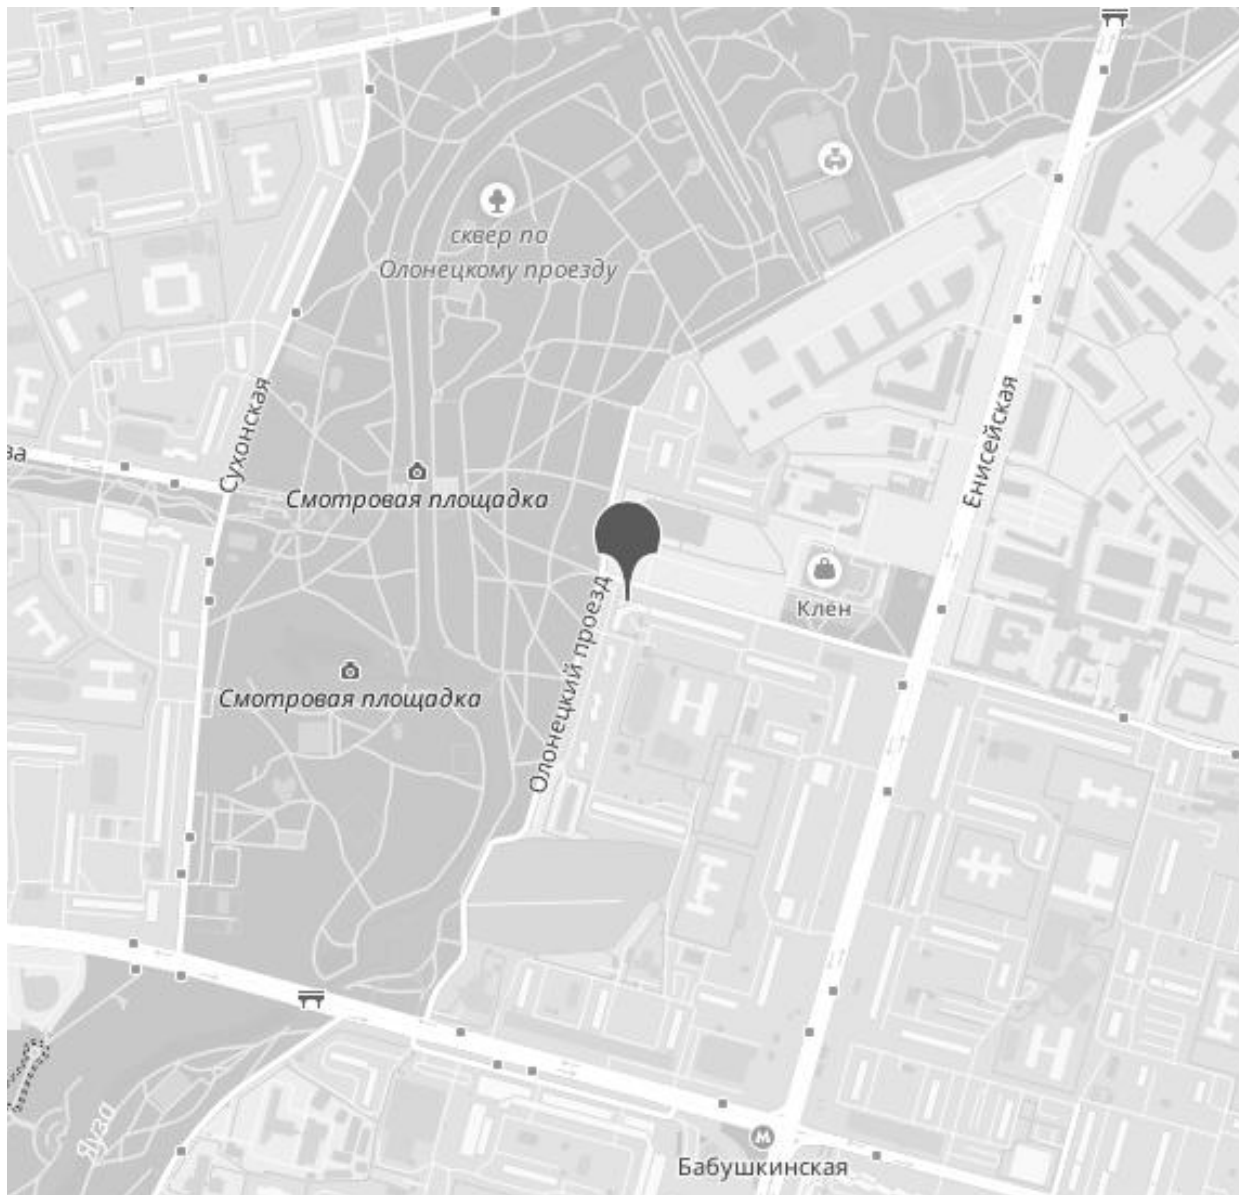

СТОИМОСТЬ
0 Р

АДРЕС
г Москва, Староватутинский
проезд, д 17

ПЛОЩАДЬ
234.7 М²

КОМНАТ
6+

ЭТАЖ/ЭТАЖНОСТЬ
26 / 27

ОТДЕЛКА

РАСПОЛОЖЕНИЕ НА КАРТЕ

АДРЕС
г Москва, Староватутинский
проезд, д 17

МЕТРО

ОКРУГ
Бабушкинский

РАЙОН
Бабушкинский

0 Р

ПОДРОБНО ОБ ОБЪЕКТЕ

КОМНАТ/СПАЛЕН
6+

ВЫСОТА ПОТОЛКОВ

КОЛ-ВО САМУЗЛОВ