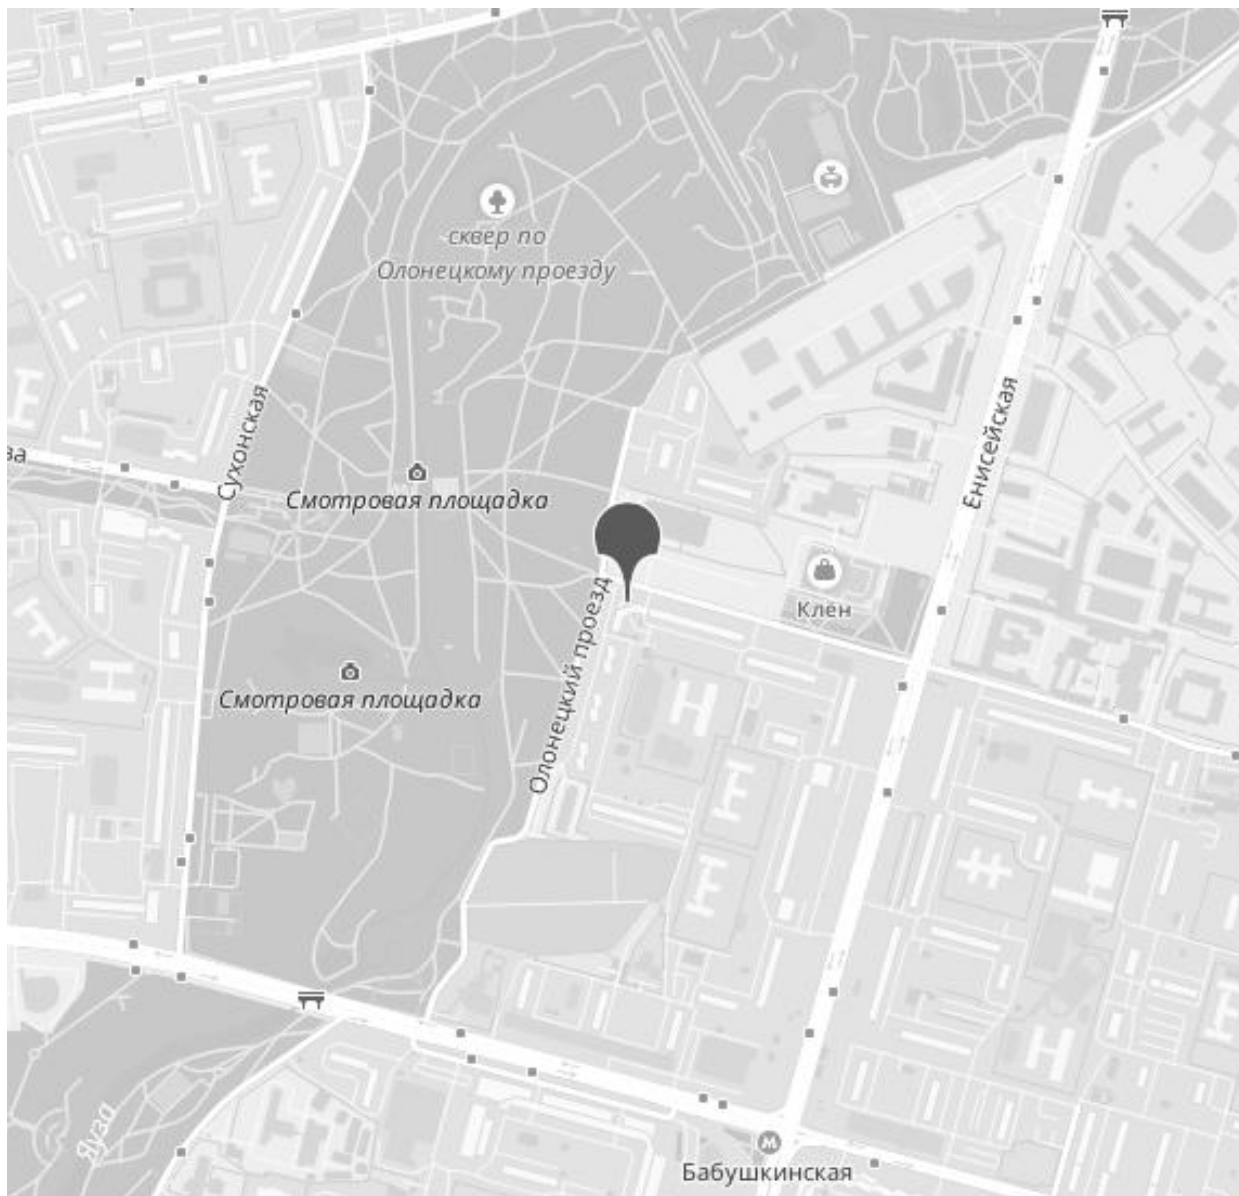

СТОИМОСТЬ  
0 Р

АДРЕС  
г Москва, Староватутинский  
проезд, д 17

ПЛОЩАДЬ  
234.7 М²

КОМНАТ  
6+

ЭТАЖ/ЭТАЖНОСТЬ  
26 / 27

ОТДЕЛКА

# РАСПОЛОЖЕНИЕ НА КАРТЕ

АДРЕС  
г Москва, Староватутинский  
проезд, д 17

МЕТРО

ОКРУГ  
Бабушкинский

РАЙОН  
Бабушкинский

0 Р