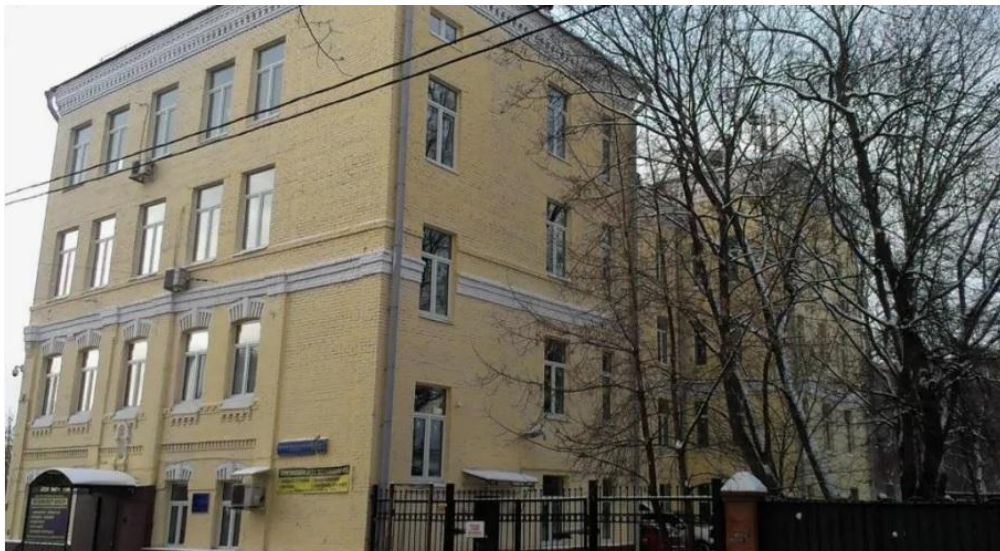

ОФИСНОЕ ПОМЕЩЕНИЕ 150 М²