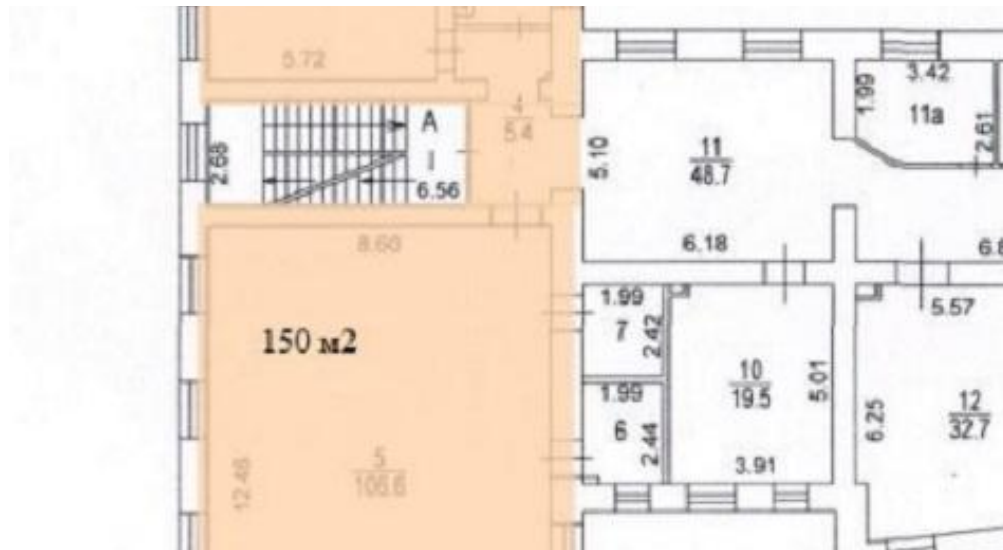

ОФИСНОЕ ПОМЕЩЕНИЕ 150 М²