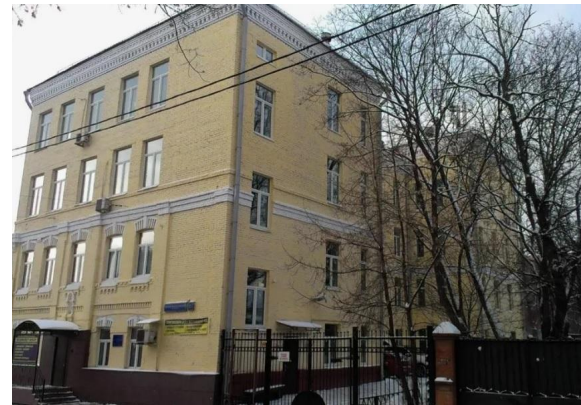

СТОИМОСТЬ

500 000 Р

39 996 м²/ГОД

НАЛОГ