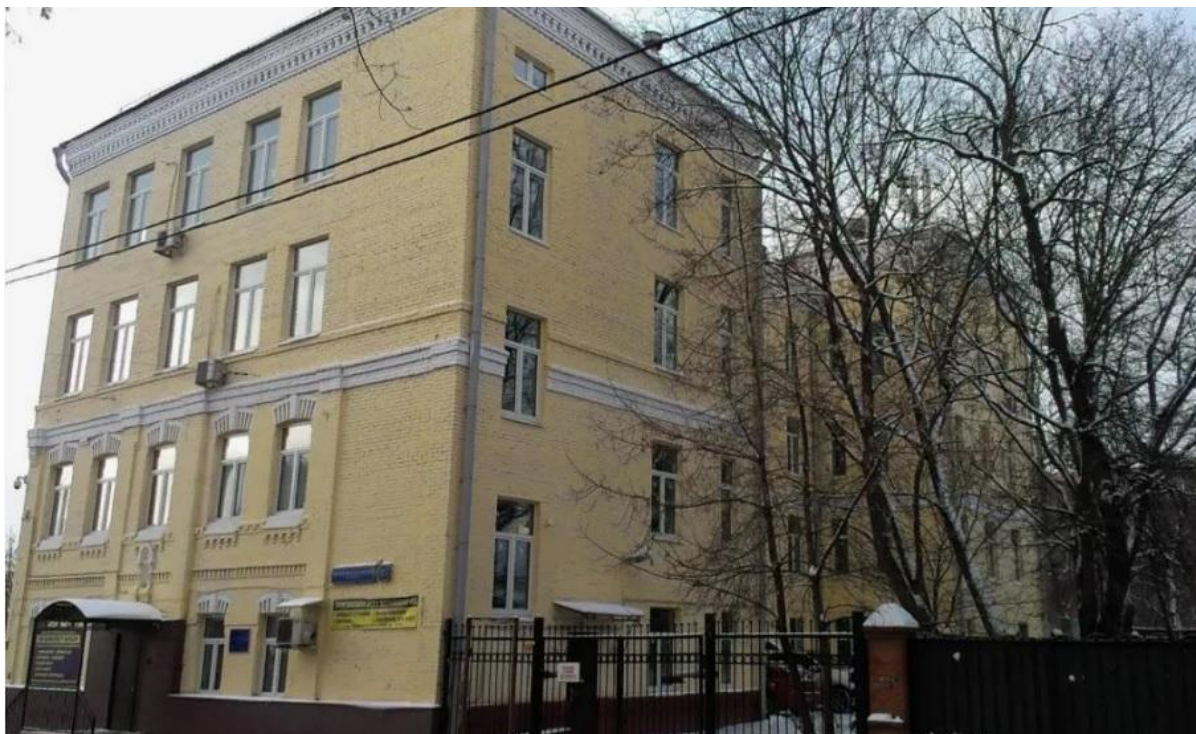

ОФИСНОЕ ПОМЕЩЕНИЕ 215 М²

Г. МОСКВА

г Москва, Малый
Предтеченский пер, д 1/2

ЛОТ № J60397

ПЛОЩАДЬ
215м²

ЭТАЖ/ЭТАЖНОСТЬ
3/4

НАЛОГОВАЯ

ПЛАНИРОВКА

Краснопресненская

7 минут пешком

АДРЕС

**г Москва, Малый
Предтеченский пер, д 1/2**
ЦЕНТРАЛЬНЫЙ

ОПИСАНИЕ

D 60397 Предлагаю в аренду офисный блок площадью 215 м² расположенный на третьем этаже административного здания на Малом Предтеченском пер. Отделка за выездом арендатора, смешанная планировка, большое количество окон. несколько санузлов и мокрых точек. Высота потолков 3,5 м. Все коммуникации в наличии. В ставку аренды включены эксплуатационные услуги. 7 минут пешком от станции метро Краснопресненская.