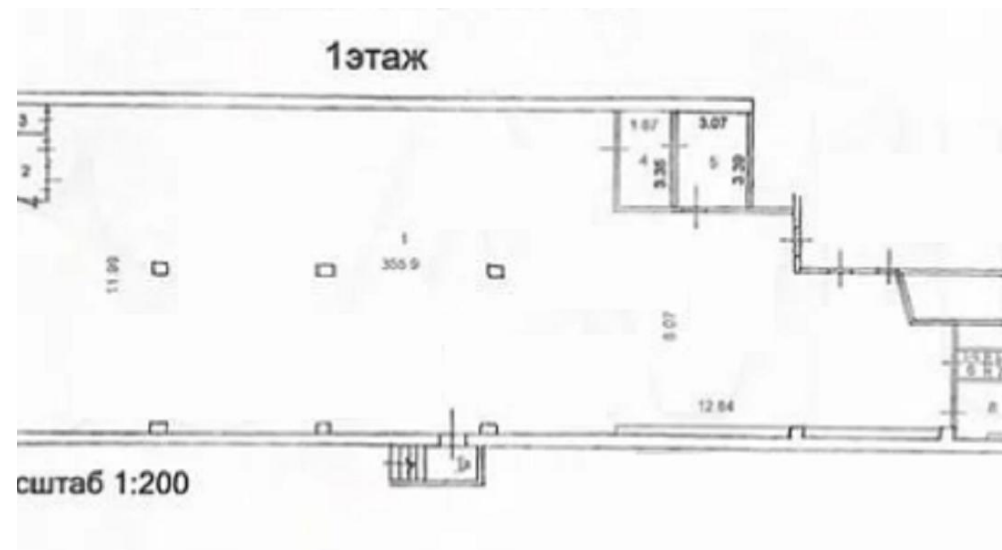

ПОМЕЩЕНИЕ СВОБОДНОГО НАЗНАЧЕНИЯ 386 М²