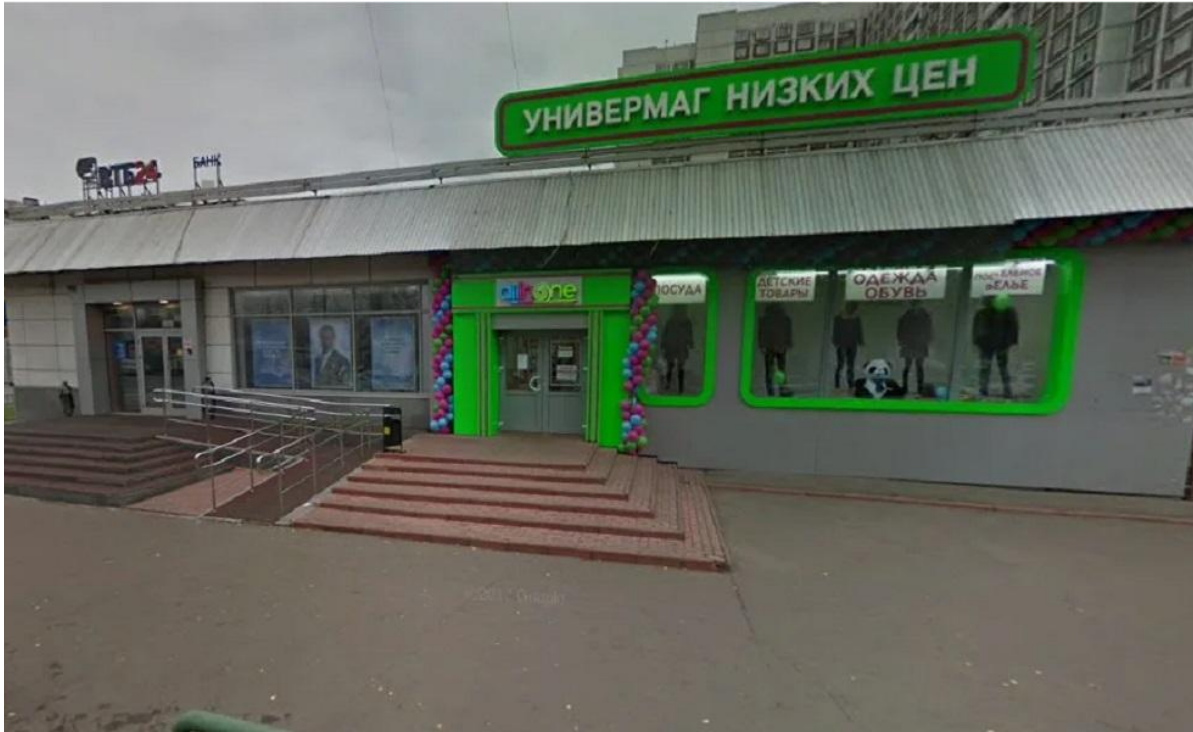

# ПОМЕЩЕНИЕ СВОБОДНОГО НАЗНАЧЕНИЯ 386 М<sup>2</sup>

Г. МОСКВА  
г Москва, Алтуфьевское шоссе, д 90

ЛОТ № J60344

ПЛОЩАДЬ  
**386м<sup>2</sup>**

ЭТАЖ/ЭТАЖНОСТЬ  
**1/1**

НАЛОГОВАЯ

МОЩНОСТЬ ЭЛ.

ПАРКИНГ

# ПОМЕЩЕНИЕ СВОБОДНОГО НАЗНАЧЕНИЯ 386 М<sup>2</sup>

МЕТРО  
**Алтуфьево**  
2 минут пешком

АДРЕС  
**г Москва, Алтуфьевское шоссе, д 90**  
СЕВЕРО-ВОСТОЧНЫЙ

## ОПИСАНИЕ

ID 60344 Предлагаю в аренду ПСН площадью 386 м2 расположенное на первом этаже отдельно стоящего одноэтажного здания по Алтуфьевскому шоссе. Первая линия домов. Пять минут пешком от метро Алтуфьево. Здание расположено на первой линии Алтуфьевского шоссе. Отдельный вход, зальная планировка, витринное остекление. Все коммуникации в наличии, электрическая мощность 36 кВт (возможно увеличение силами Арендатора). Помещение оборудовано кондиционером, проведен интернет, есть одна мокрая точка. Рядом со зданием парковка.