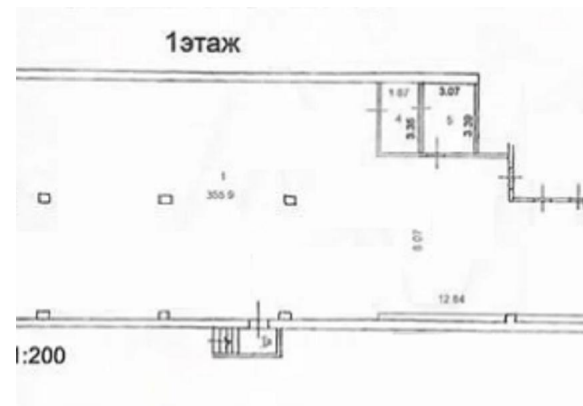

СТОИМОСТЬ

1 350 000 Р

41 964 м²/ГОД

НАЛОГ