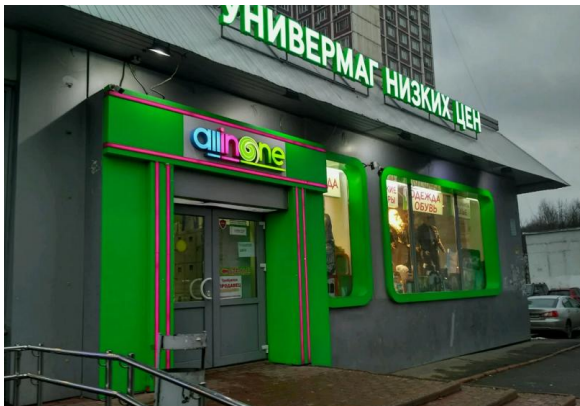

СТОИМОСТЬ

1 350 000 Р

41 964 м²/ГОД

НАЛОГ