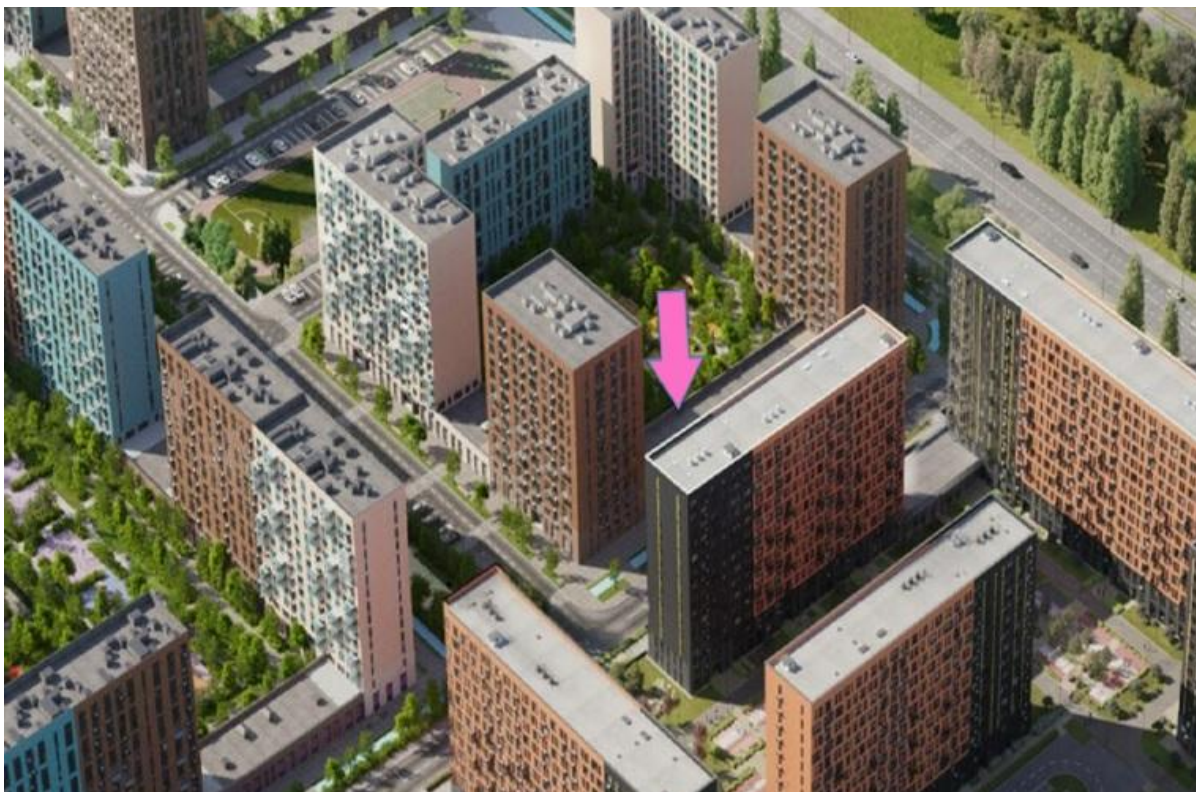

ПОМЕЩЕНИЕ СВОБОДНОГО НАЗНАЧЕНИЯ 137 М²

Г. МОСКВА

г Москва, поселение
Рязановское, село Остафьево,
ЖК Остафьево, к17

ЛОТ № J60278

ПЛОЩАДЬ
137м²

ЭТАЖ/ЭТАЖНОСТЬ
1/14

НАЛОГОВАЯ

МОЩНОСТЬ ЭЛ.

АДРЕС

**г Москва, поселение
Рязановское, село
Остафьево, ЖК
Остафьево, к17**
НОВОМОСКОВСКИЙ

ОПИСАНИЕ

На продажу предлагается торговое помещение, расположенное на 1-м этаже жилого комплекса Остафьево. Первая линия домов. Район плотной жилой застройки.

Получение ключей - 30.12.2025

Общая площадь -137,3 кв.м

Электрическая мощность - 24,7 кВт.

Отдельный вход.

Большие витринные окна, высокий рекламный потенциал.

Соседний арендатор - Пятерочка.
J60278

ПОМЕЩЕНИЕ СВОБОДНОГО НАЗНАЧЕНИЯ 137 М²