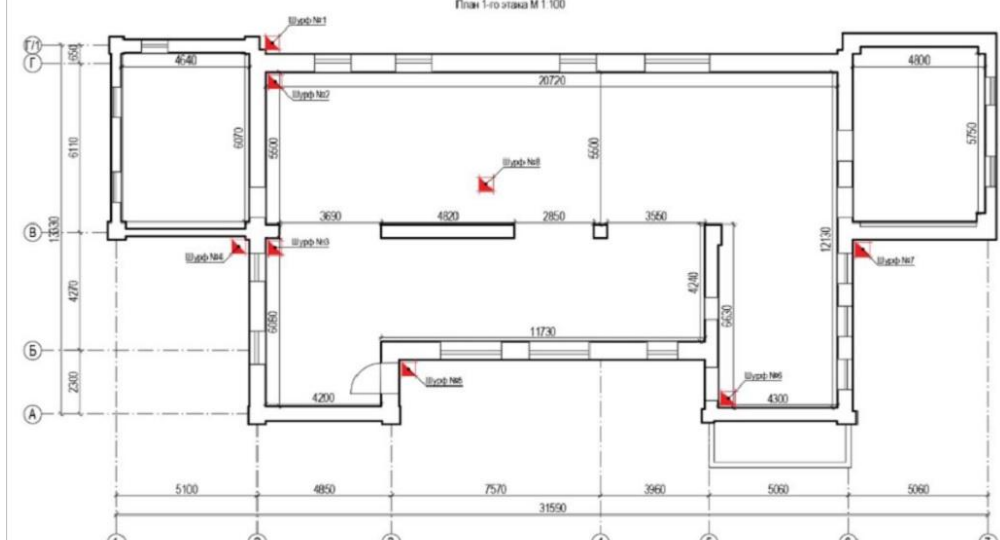

ЗДАНИЕ 342 М²