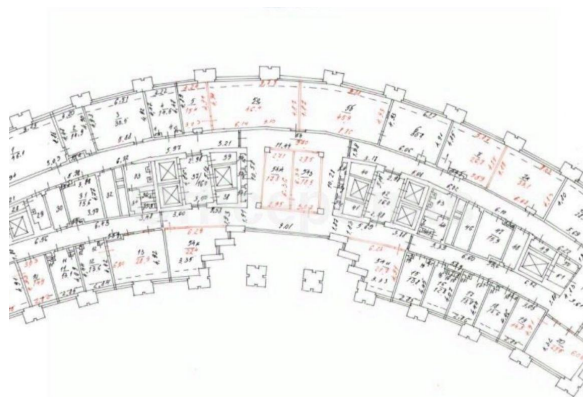

# ОФИСНОЕ ПОМЕЩЕНИЕ 1103 М<sup>2</sup>

Г. МОСКВА

г Москва, ул Маши  
Порываевой, д 11Б

ЛОТ № J60246

ПЛОЩАДЬ  
1103м<sup>2</sup>

ЭТАЖ/ЭТАЖНОСТЬ  
5/15

НАЛОГОВАЯ

ПЛАНИРОВКА

## ОПИСАНИЕ

В аренду предлагается офис, расположенный в бизнес-центре на улице Маши Порываевой. Удобная транспортная и пешеходная доступность. 5-7 минут от станции метро Комсомольская.

Общая площадь - 1103 кв.м (5 этаж)  
Офис с отделкой, кабинетной планировки.  
Готовность к въезду - 1 июля 2025 года.