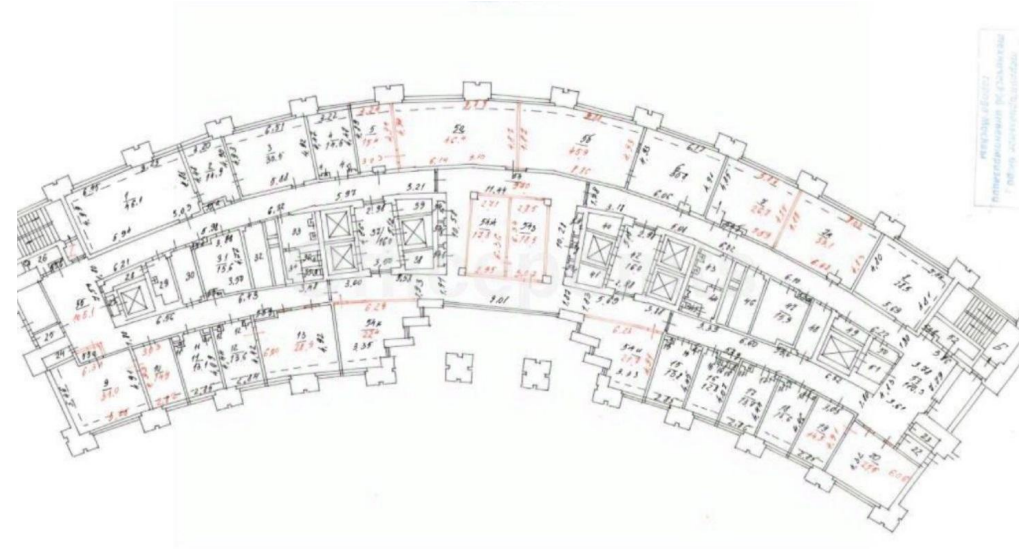

ОФИСНОЕ ПОМЕЩЕНИЕ 1103 М²