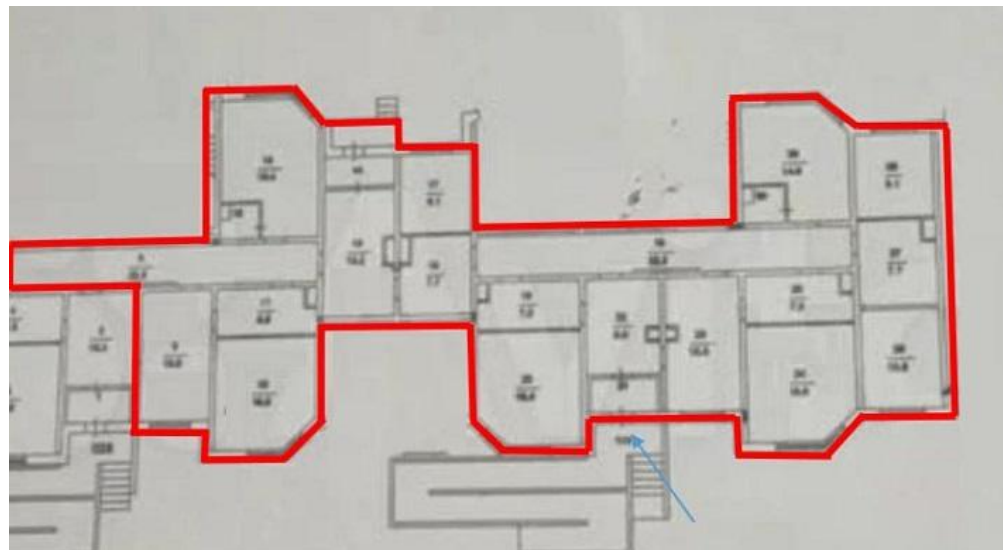

ПОМЕЩЕНИЕ СВОБОДНОГО НАЗНАЧЕНИЯ 320 М²