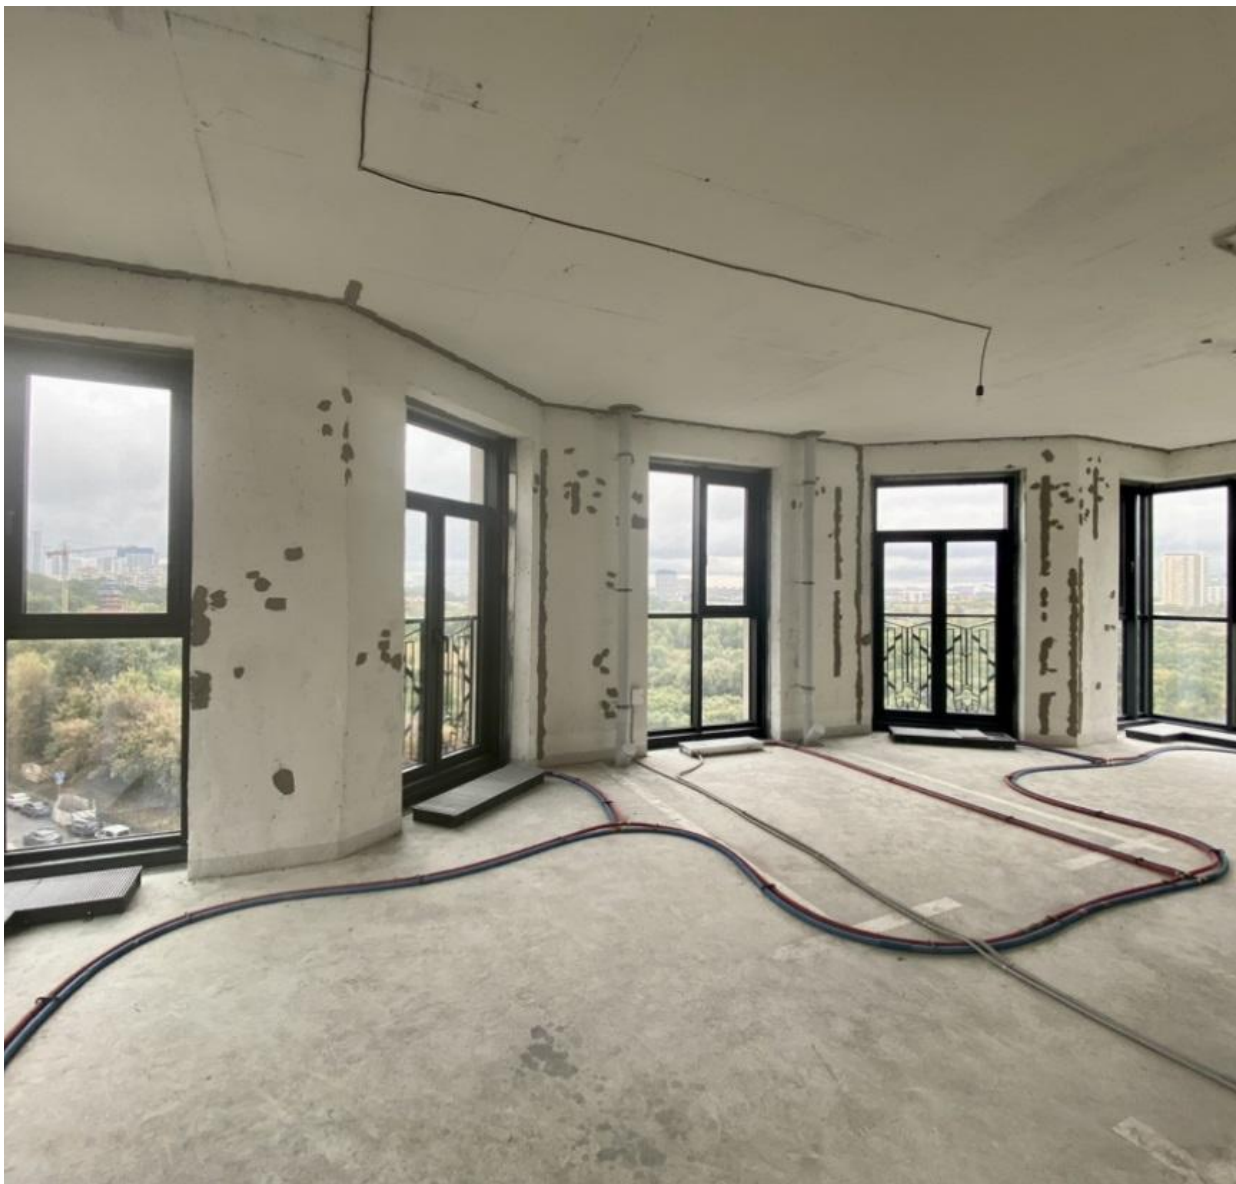

КОНТАКТЫ

АГАПОВА МАРИНА
СПЕЦИАЛИСТ ПО
НЕДВИЖИМОСТИ

Департамент городской
недвижимости
Агентство элитной
недвижимости

ул Малая Пироговская, д 16

+7(965)420-4944

agapova@chaseestate.ru

chaseestate.ru