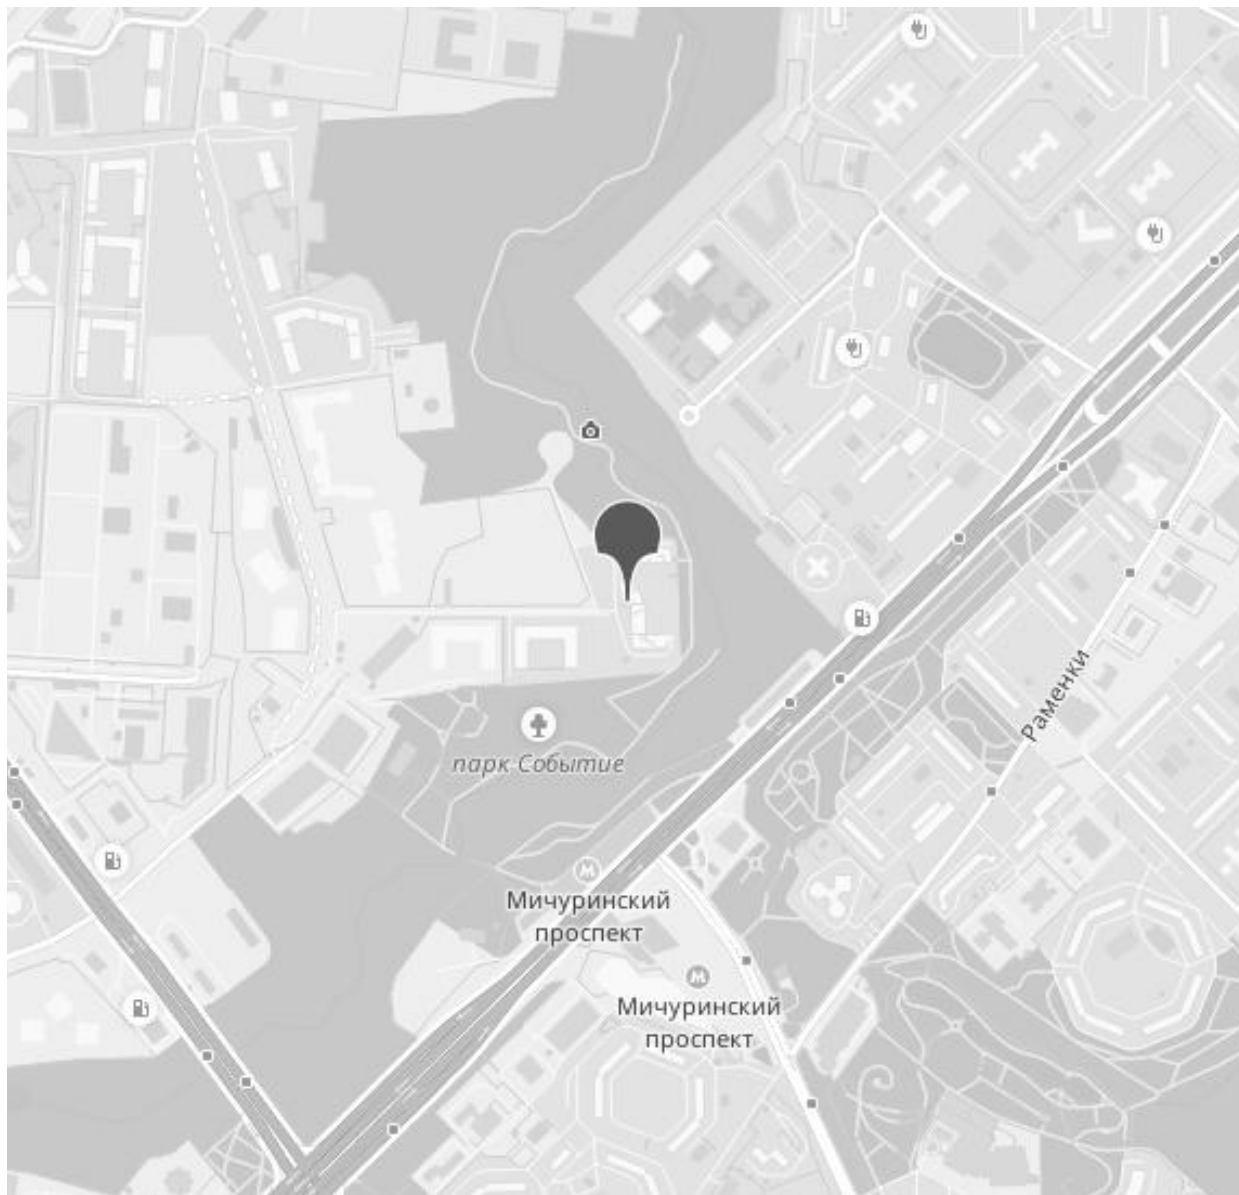

СТОИМОСТЬ
0 Р

АДРЕС
г Москва, ул Сергея
Бондарчука, д 6

ПЛОЩАДЬ
91 М²

КОМНАТ
Свободная
планировка

ЭТАЖ/ЭТАЖНОСТЬ
1/1

ОТДЕЛКА

РАСПОЛОЖЕНИЕ НА КАРТЕ

ЖК «РЕКА»

АДРЕС

г Москва, ул Сергея Бондарчука,
д 6

МЕТРО

ОКРУГ

Раменки

РАЙОН

Раменки

0 Р