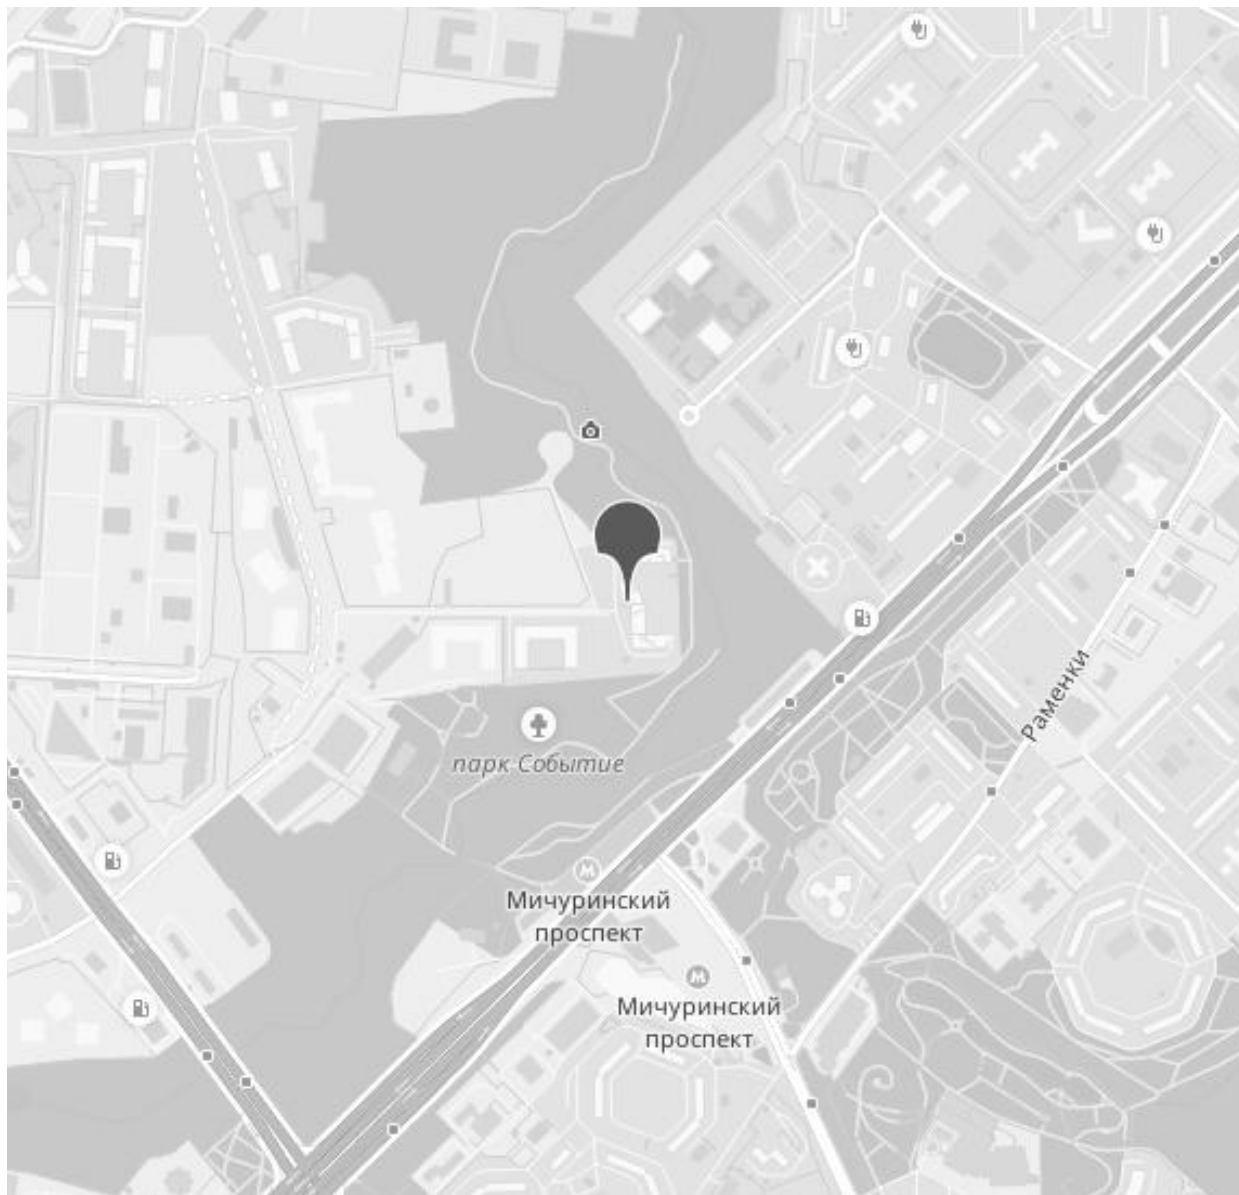

СТОИМОСТЬ
0 Р

АДРЕС
г Москва, ул Сергея
Бондарчука, д 6

ПЛОЩАДЬ
140 М²

КОМНАТ
Свободная
планировка

ЭТАЖ/ЭТАЖНОСТЬ
1/1

ОТДЕЛКА

РАСПОЛОЖЕНИЕ НА КАРТЕ

ЖК «РЕКА»

АДРЕС

г Москва, ул Сергея Бондарчука,
д 6

МЕТРО

ОКРУГ

Раменки

РАЙОН

Раменки

0 Р