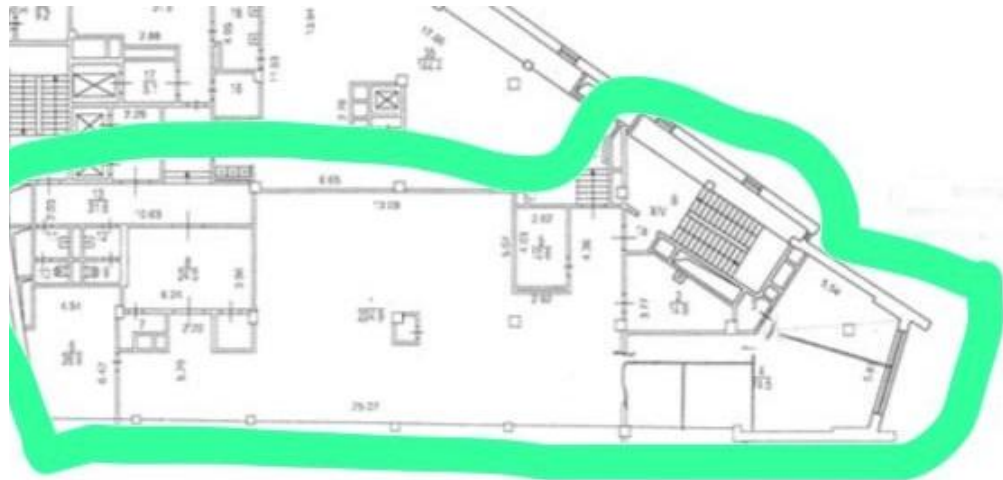

ОФИСНОЕ ПОМЕЩЕНИЕ 439 М²