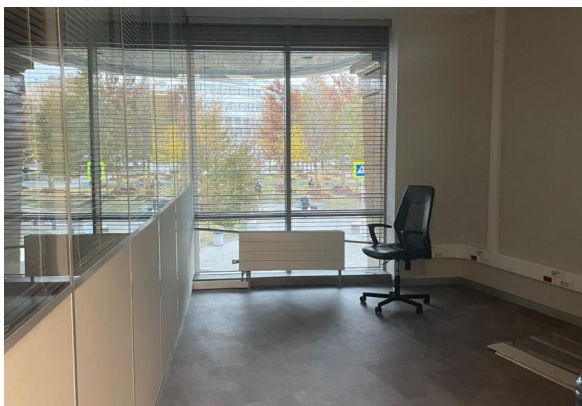

СТОИМОСТЬ

1 646 250 Р

45 000 м²/ГОД

НАЛОГ
с НДС