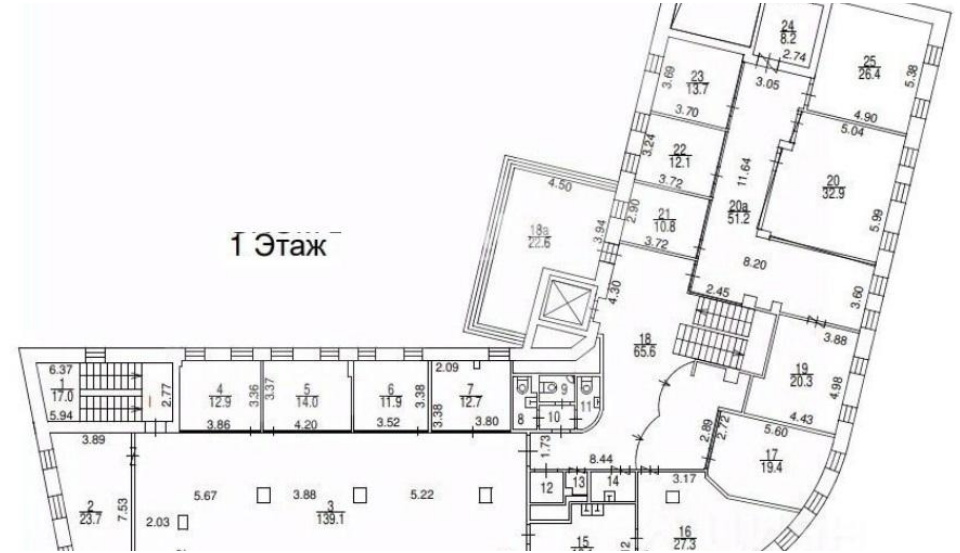

ЗДАНИЕ 1860 М²