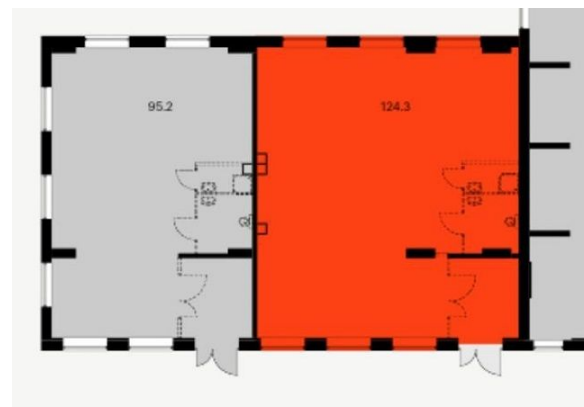

СТОИМОСТЬ

458 800 Р

44 400 м²/ГОД

НАЛОГ
УСН