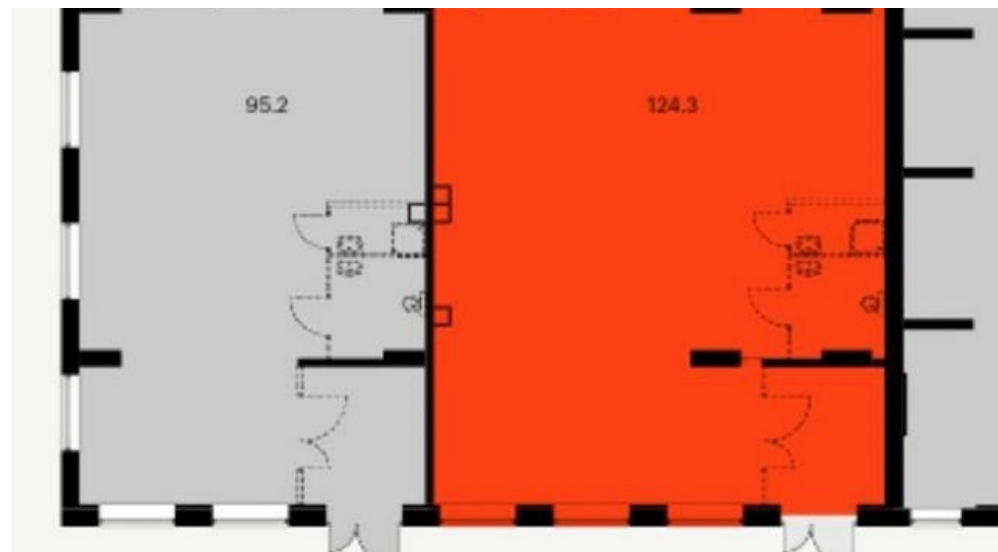

ПОМЕЩЕНИЕ СВОБОДНОГО НАЗНАЧЕНИЯ 124 М²