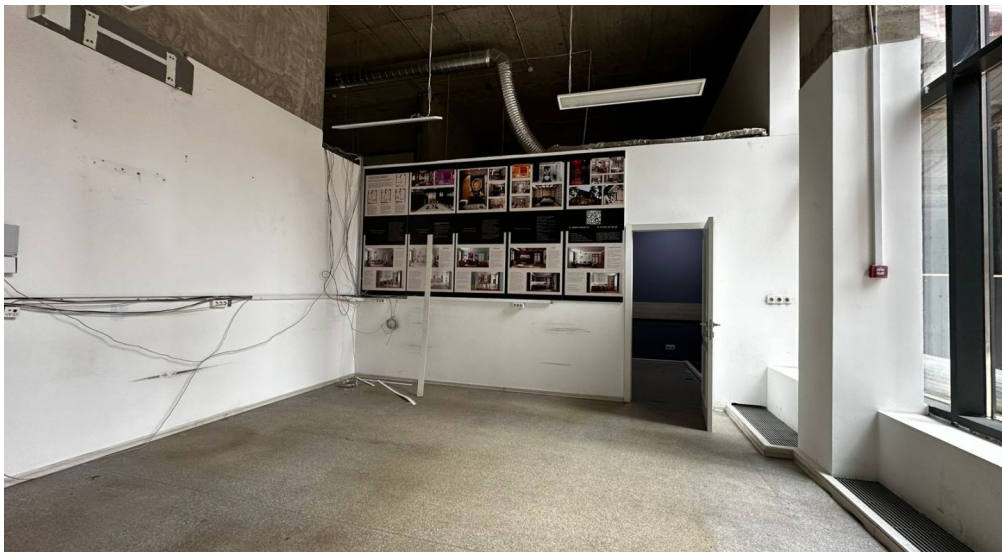

ПОМЕЩЕНИЕ СВОБОДНОГО НАЗНАЧЕНИЯ 163 М²