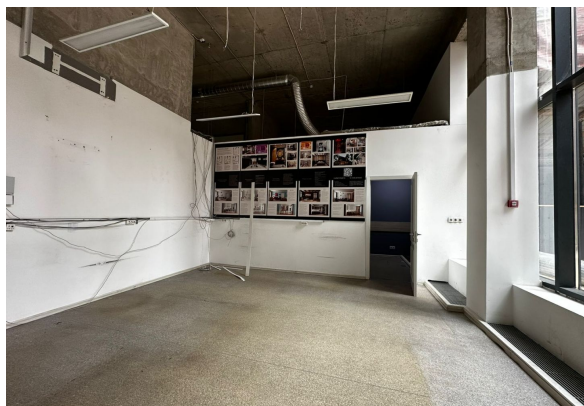

ПАРКИНГ
**Неохраняемый
паркинг**

СОСТОЯНИЕ
**Типовой
ремонт (Все
кроме офиса)**

СТОИМОСТЬ

500 000 Р

36 804 м²/ГОД

НАЛОГ
УСН

ПОМЕЩЕНИЕ СВОБОДНОГО НАЗНАЧЕНИЯ 163 М²

МЕТРО
ЗИЛ
15 минут пешком

АДРЕС
**г Москва, ул Архитектора
Щусева, д 2 к 2**
ЮЖНЫЙ

ОПИСАНИЕ

Предлагается в аренду помещение площадью 163 м², расположенное на первом этаже ЖК Зиларт. Помещение с отдельным входом, высота потолков 6 м.

Большие витринные окна. Все коммуникации в наличии. Электрическая мощность 40 кВт. Помещение расположено во внутреннем дворе ЖК.

Подходит под виды деятельности: стоматология, клиника общего профиля, бассейн детский, студия танца, массажный салон.