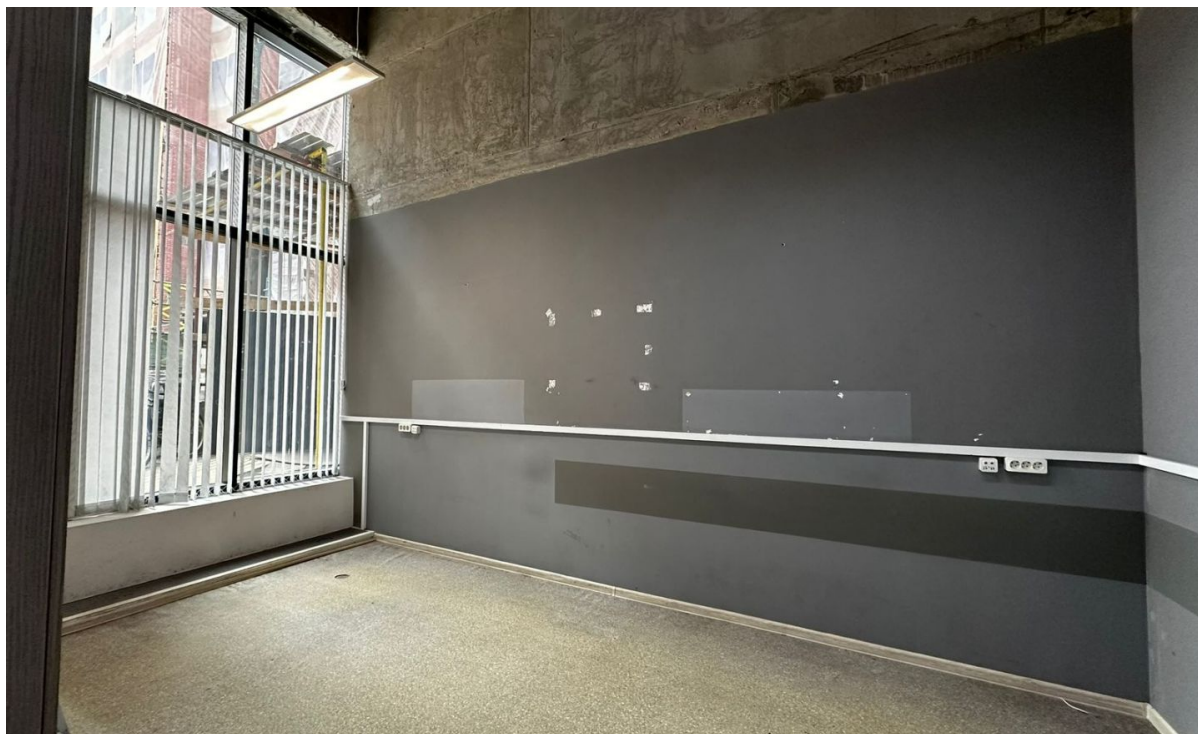

ПОМЕЩЕНИЕ СВОБОДНОГО НАЗНАЧЕНИЯ 163 М²

Г. МОСКВА

г Москва, ул Архитектора
Щусева, д 2 к 2

ЛОТ № J59844

ПЛОЩАДЬ
163м²

ЭТАЖ/ЭТАЖНОСТЬ
1/14

НАЛОГОВАЯ

МОЩНОСТЬ ЭЛ.
40кВт

ПАРКИНГ
**Неохраняемый
паркинг**

СОСТОЯНИЕ
**Типовой
ремонт (Все
кроме офиса)**