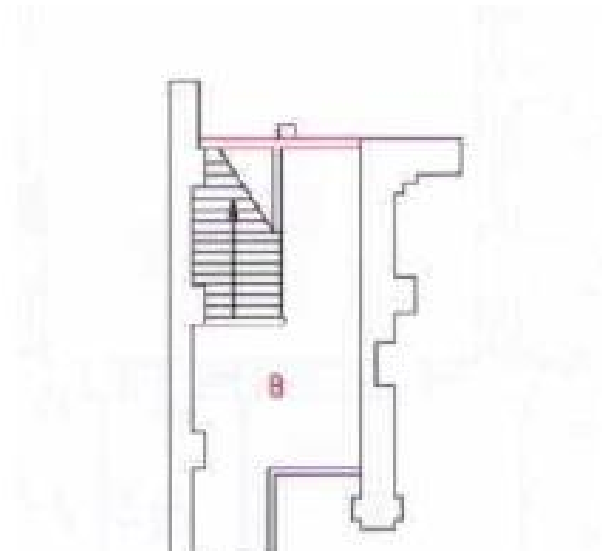

АДРЕС

**г Москва, ул 1-я Тверская-
Ямская, д 6**
ТВЕРСКОЙ

ОПИСАНИЕ

ПОМЕЩЕНИЕ СВОБОДНОГО НАЗНАЧЕНИЯ 1566 М²

ПОМЕЩЕНИЕ СВОБОДНОГО НАЗНАЧЕНИЯ 1566 М²

ПОМЕЩЕНИЕ СВОБОДНОГО НАЗНАЧЕНИЯ 1566 М²

ПОМЕЩЕНИЕ СВОБОДНОГО НАЗНАЧЕНИЯ 1566 М²