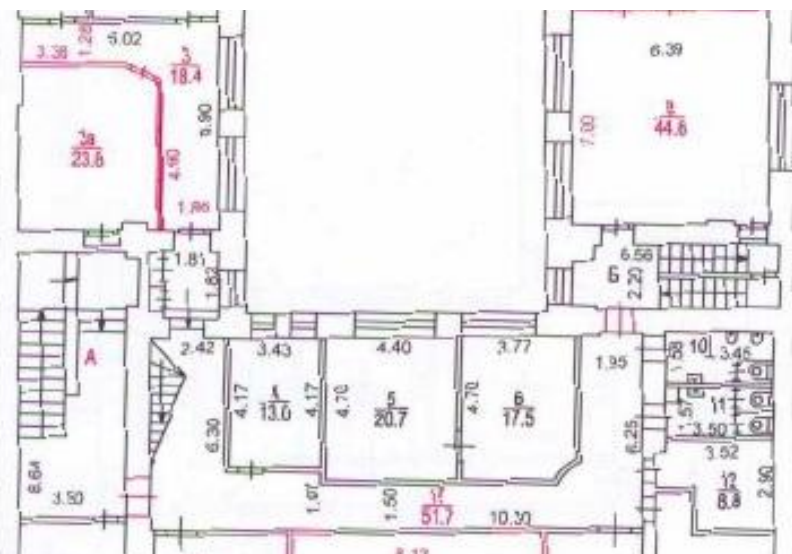

АДРЕС

**г Москва, ул 1-я Тверская-
Ямская, д 6**
ТВЕРСКОЙ

ОПИСАНИЕ

ПОМЕЩЕНИЕ СВОБОДНОГО НАЗНАЧЕНИЯ 1566 М²

ПОМЕЩЕНИЕ СВОБОДНОГО НАЗНАЧЕНИЯ 1566 М²

ПОМЕЩЕНИЕ СВОБОДНОГО НАЗНАЧЕНИЯ 1566 М²

ПОМЕЩЕНИЕ СВОБОДНОГО НАЗНАЧЕНИЯ 1566 М²