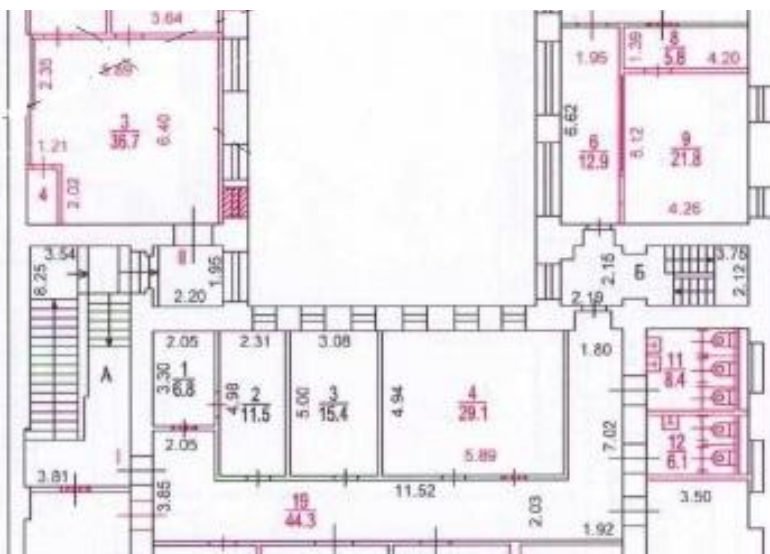

ПОМЕЩЕНИЕ СВОБОДНОГО НАЗНАЧЕНИЯ 1566 М²