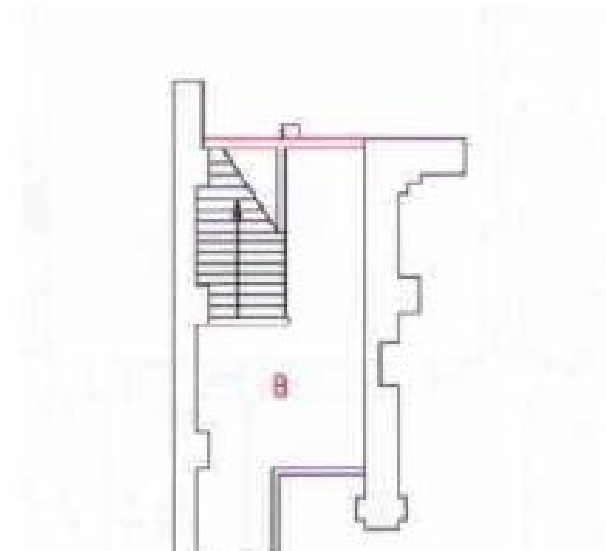

ПОМЕЩЕНИЕ СВОБОДНОГО НАЗНАЧЕНИЯ 1566 М²