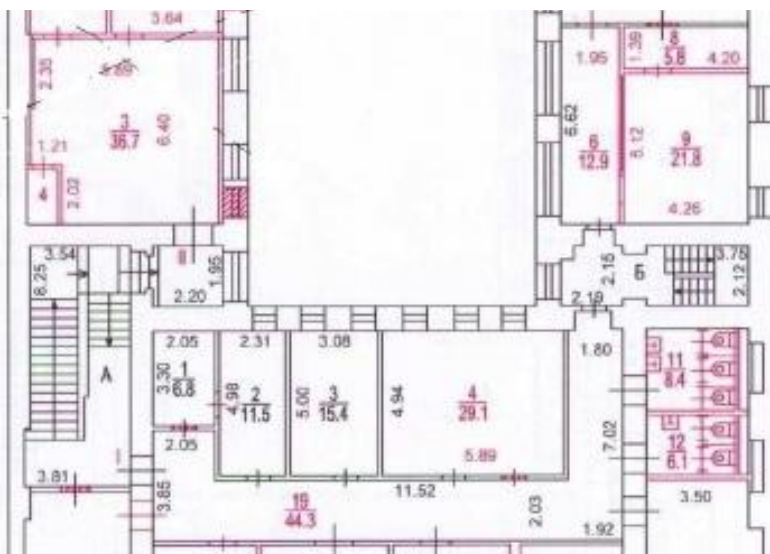

АДРЕС

**г Москва, ул 1-я Тверская-
Ямская, д 6**
ТВЕРСКОЙ

ОПИСАНИЕ

ПОМЕЩЕНИЕ СВОБОДНОГО НАЗНАЧЕНИЯ 1566 М²

ПОМЕЩЕНИЕ СВОБОДНОГО НАЗНАЧЕНИЯ 1566 М²

ПОМЕЩЕНИЕ СВОБОДНОГО НАЗНАЧЕНИЯ 1566 М²

ПОМЕЩЕНИЕ СВОБОДНОГО НАЗНАЧЕНИЯ 1566 М²