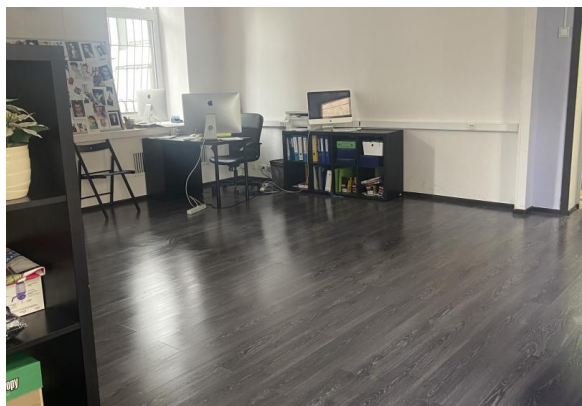

СТОИМОСТЬ

0 Р

0 м²/ГОД

НАЛОГ