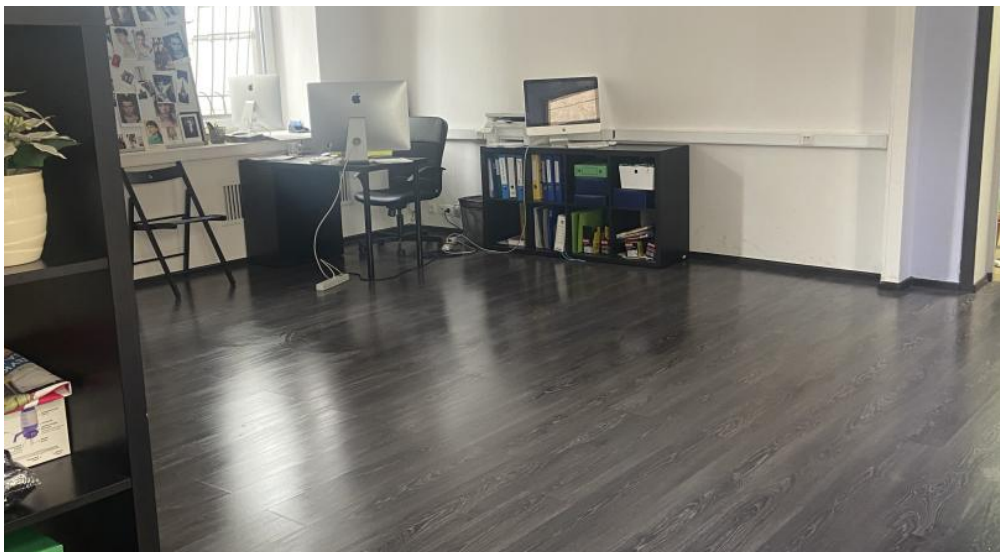

ПОМЕЩЕНИЕ СВОБОДНОГО НАЗНАЧЕНИЯ 1566 М²