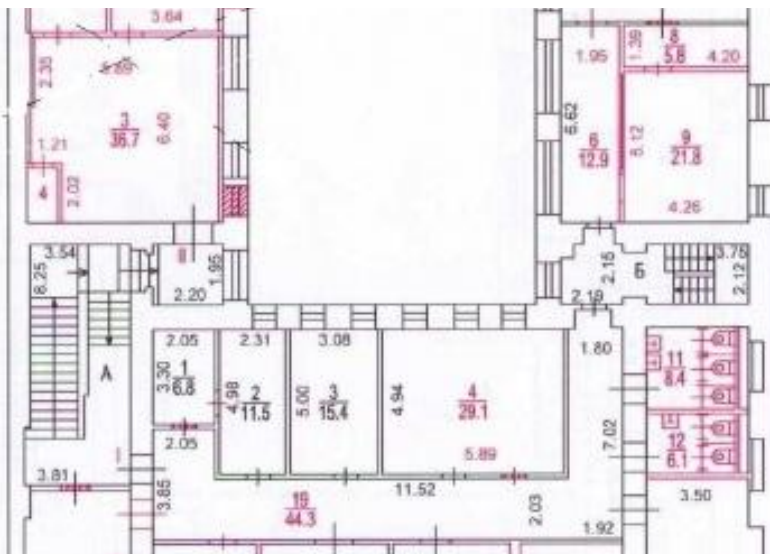

АДРЕС

**г Москва, ул 1-я Тверская-
Ямская, д 6**
ТВЕРСКОЙ

ОПИСАНИЕ

ПОМЕЩЕНИЕ СВОБОДНОГО НАЗНАЧЕНИЯ 1566 М²

ПОМЕЩЕНИЕ СВОБОДНОГО НАЗНАЧЕНИЯ 1566 М²

ПОМЕЩЕНИЕ СВОБОДНОГО НАЗНАЧЕНИЯ 1566 М²

ПОМЕЩЕНИЕ СВОБОДНОГО НАЗНАЧЕНИЯ 1566 М²