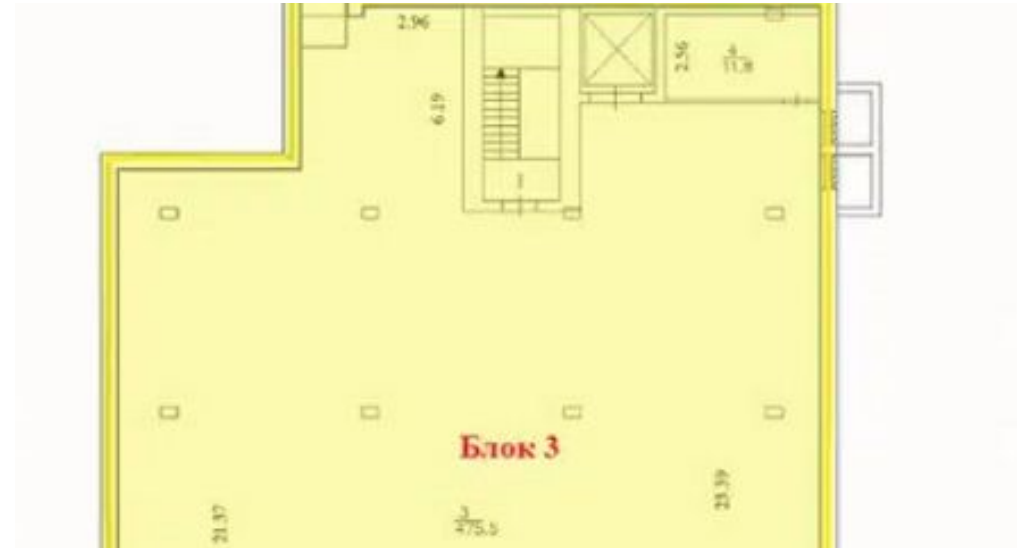

ПОМЕЩЕНИЕ СВОБОДНОГО НАЗНАЧЕНИЯ 513 М²