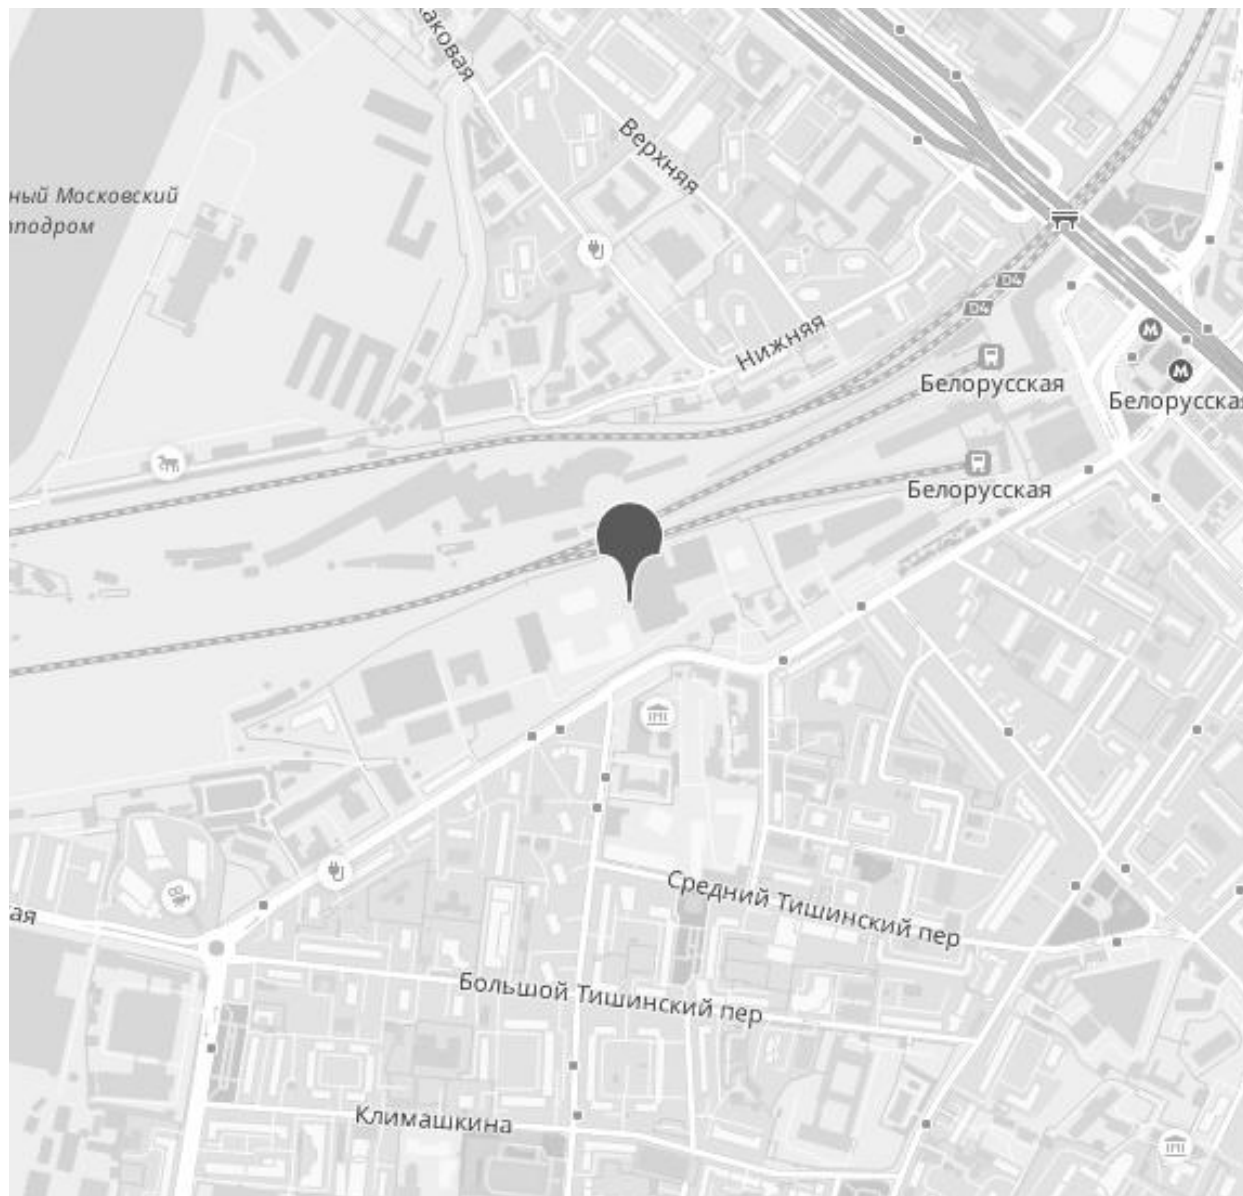

# РАСПОЛОЖЕНИЕ НА КАРТЕ

## ЖК «REPUBLIC»

АДРЕС

Москва, жилой комплекс  
Репаблик, к2.1

МЕТРО

Белорусская  
7 минут пешком

ОКРУГ

Пресненский

РАЙОН