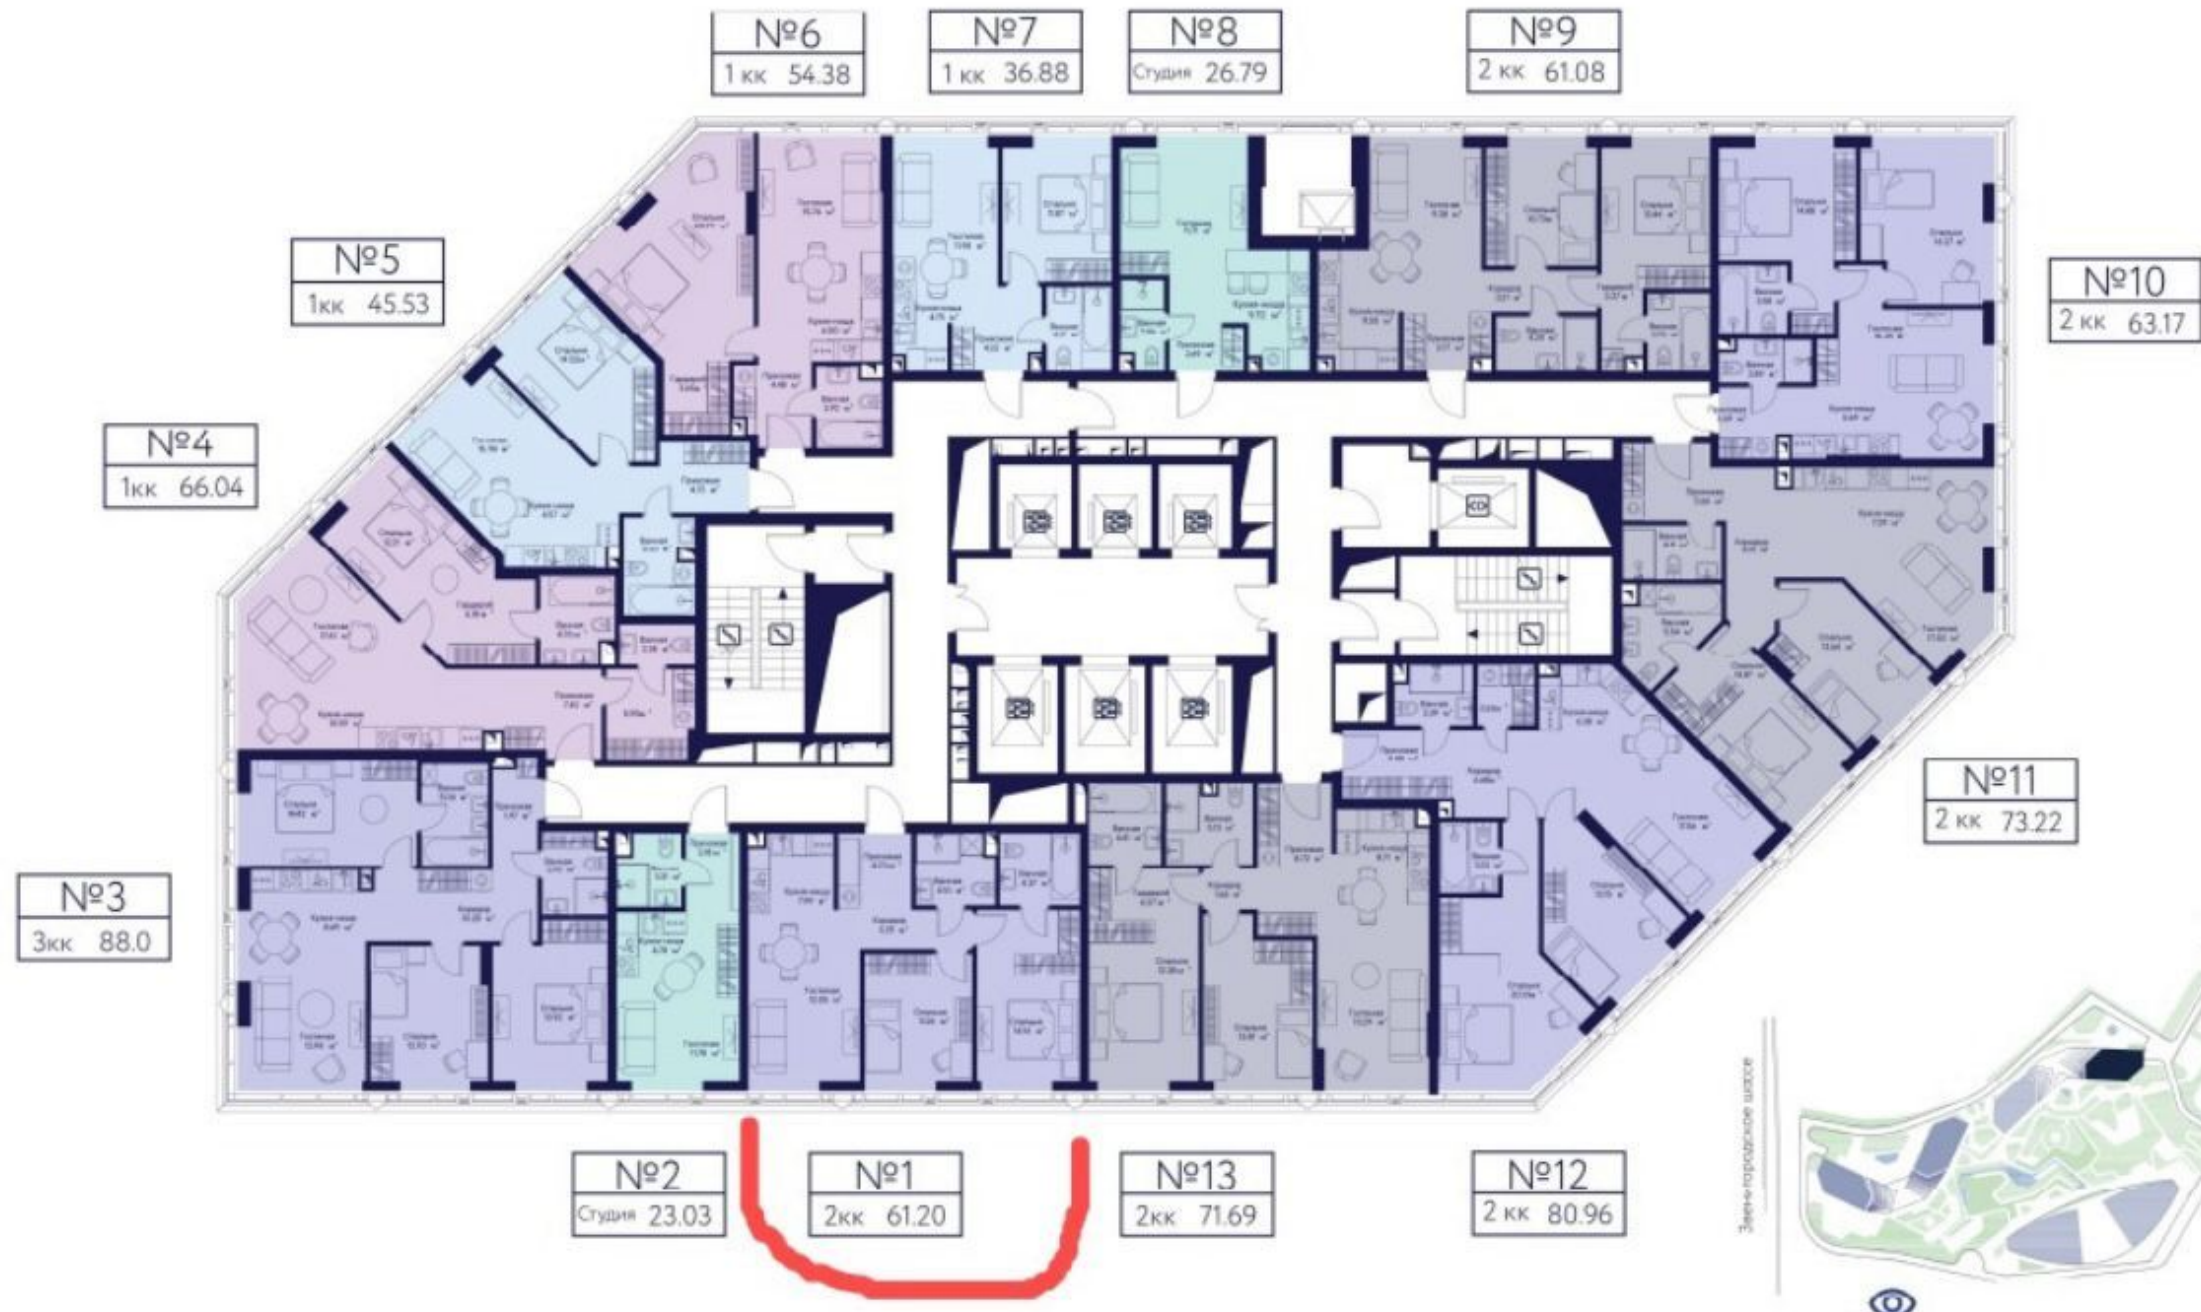

ПАРКИНГ

Подземная

В продажу предлагается прекрасная квартира с видом на Сити!

Отделка white box.

Возможно спланировать 2 спальни и кухню-гостиную.

Панорамное остекление.

В проекте несколько современных небоскрёбов высотой 47-56 этажей. Предусмотрен 2-уровневый подземный паркинг на 239 машино-мест. Собственная частная инфраструктура с закрытым ландшафтным парком площадью 2.3 Га. Охраняемая территория.

Участник ассоциации AREA.
J59643

Агентство

ИЖИ

Anna

20 - 51 Этаж

Зеленое городское пространство

ЖК «JOIS»

ГОД ПОСТРОЙКИ
2027