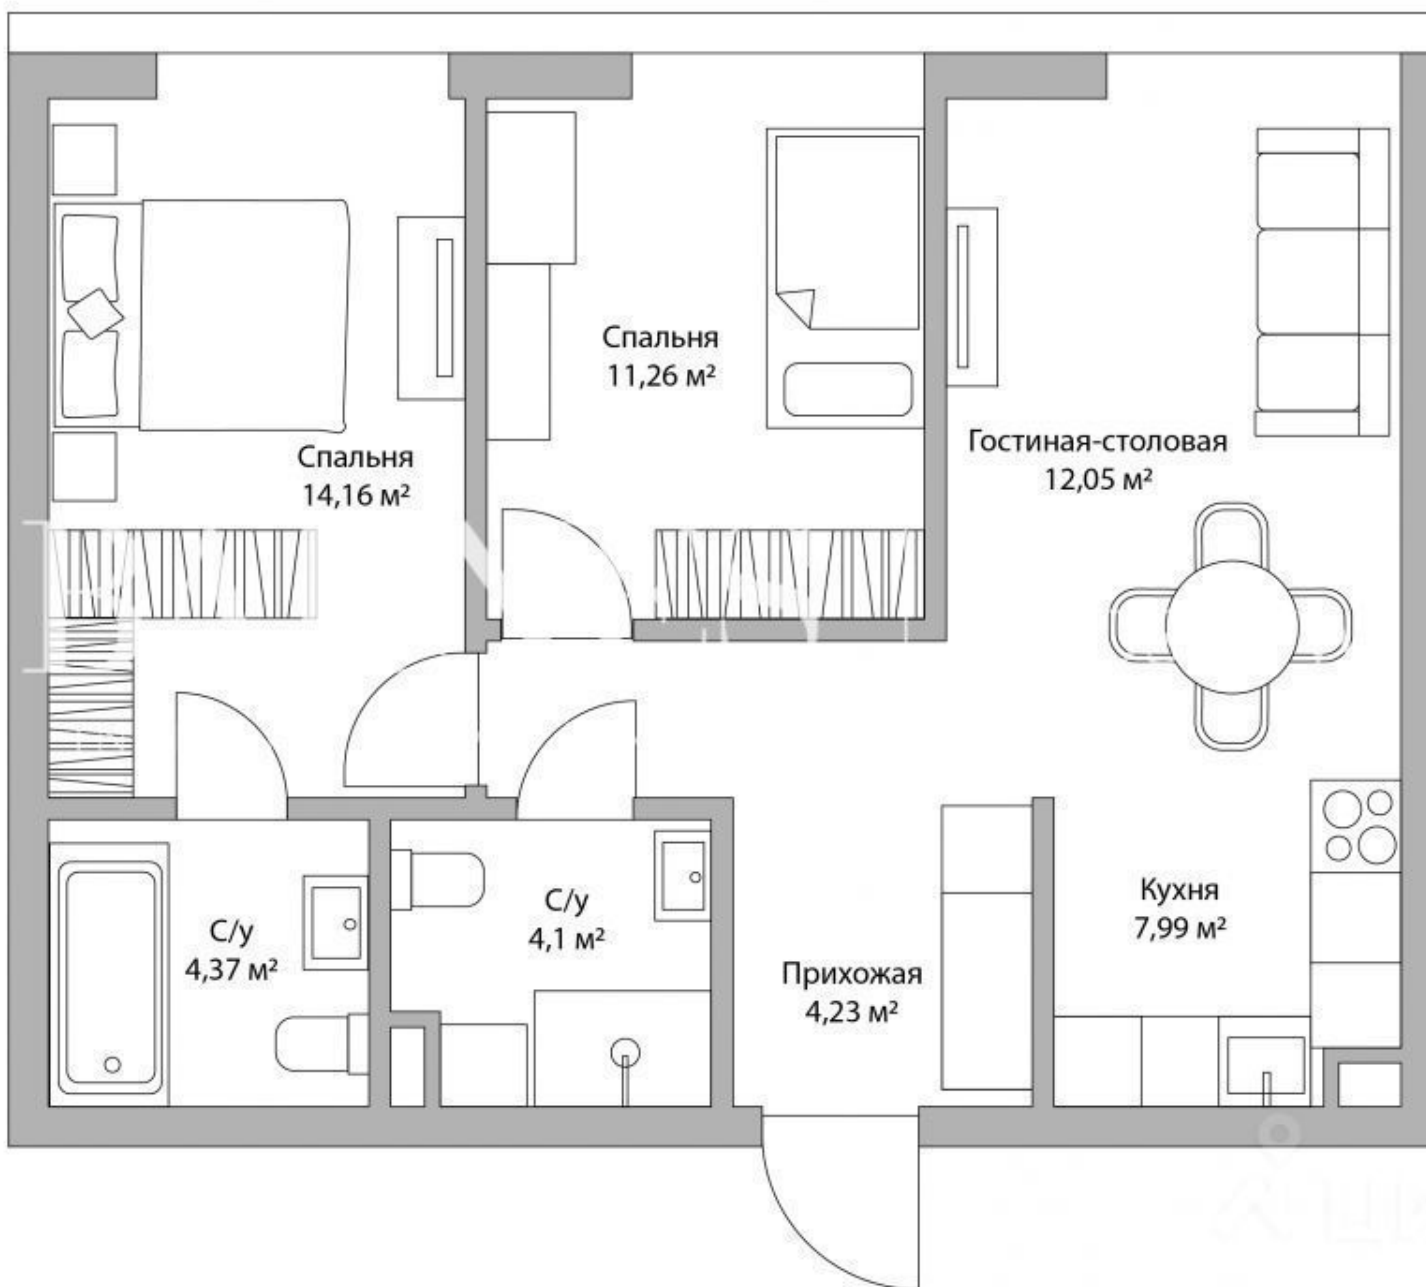

Агентство

ИЖИ