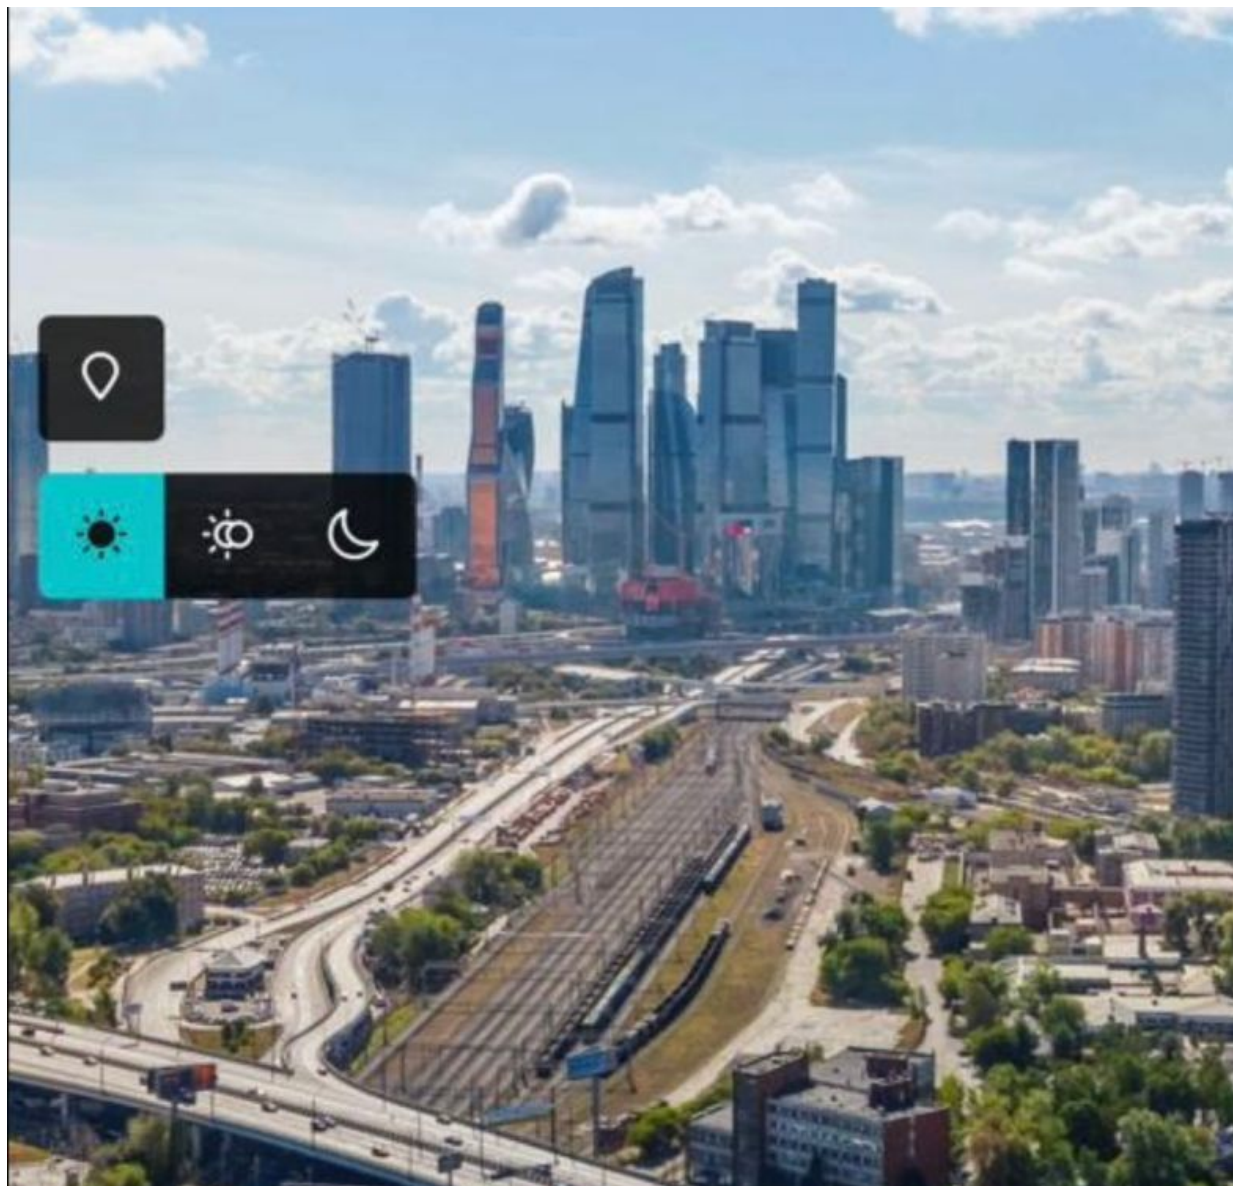

ПОДРОБНО ОБ ОБЪЕКТЕ

КОМНАТ/СПАЛЕН

2

ВЫСОТА ПОТОЛКОВ

КОЛ-ВО САМУЗЛОВ

2

ПАРКИНГ

Подземная

В продажу предлагается прекрасная квартира с видом на Сити!

Отделка white box.

Возможно спланировать 2 спальни и кухню-гостиную.

Панорамное остекление.

В проекте несколько современных небоскрёбов высотой 47-56 этажей. Предусмотрен 2-уровневый подземный паркинг на 239 машино-мест. Собственная частная инфраструктура с закрытым ландшафтным парком площадью 2.3 Га. Охраняемая территория.

Участник ассоциации AREA.
J59643