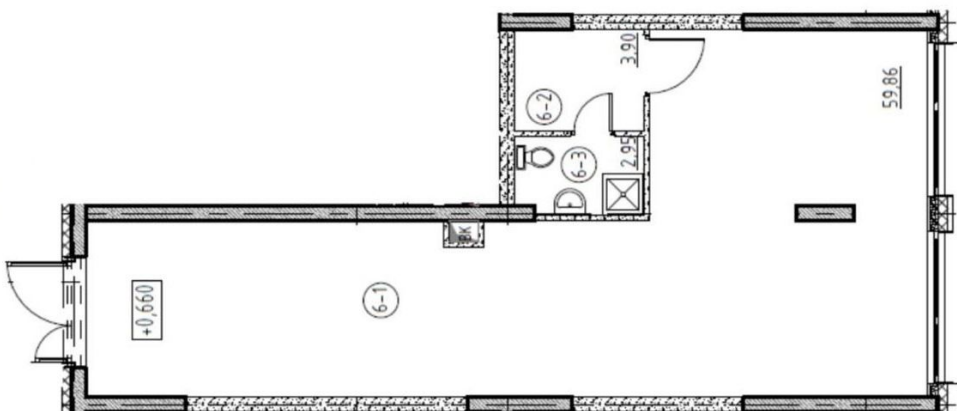

ПОМЕЩЕНИЕ СВОБОДНОГО НАЗНАЧЕНИЯ 67 М²