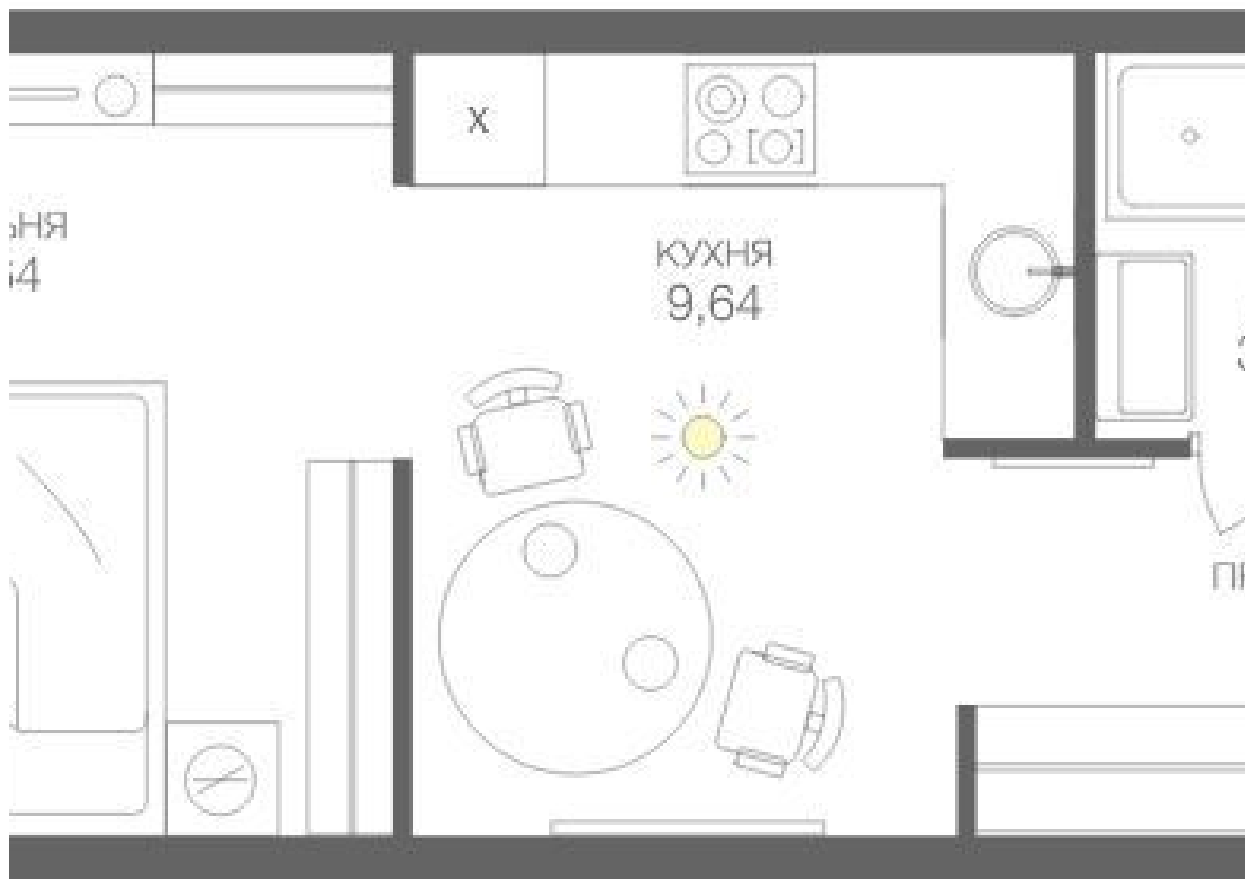

КОНТАКТЫ

ЧЕРНОВА ВИКТОРИЯ

СПЕЦИАЛИСТ ПО
НЕДВИЖИМОСТИ

Департамент городской
недвижимости
Агентство элитной
недвижимости

ул Малая Пироговская, д 16

+7(903)599-4797

chernova@chaseestate.ru

chaseestate.ru