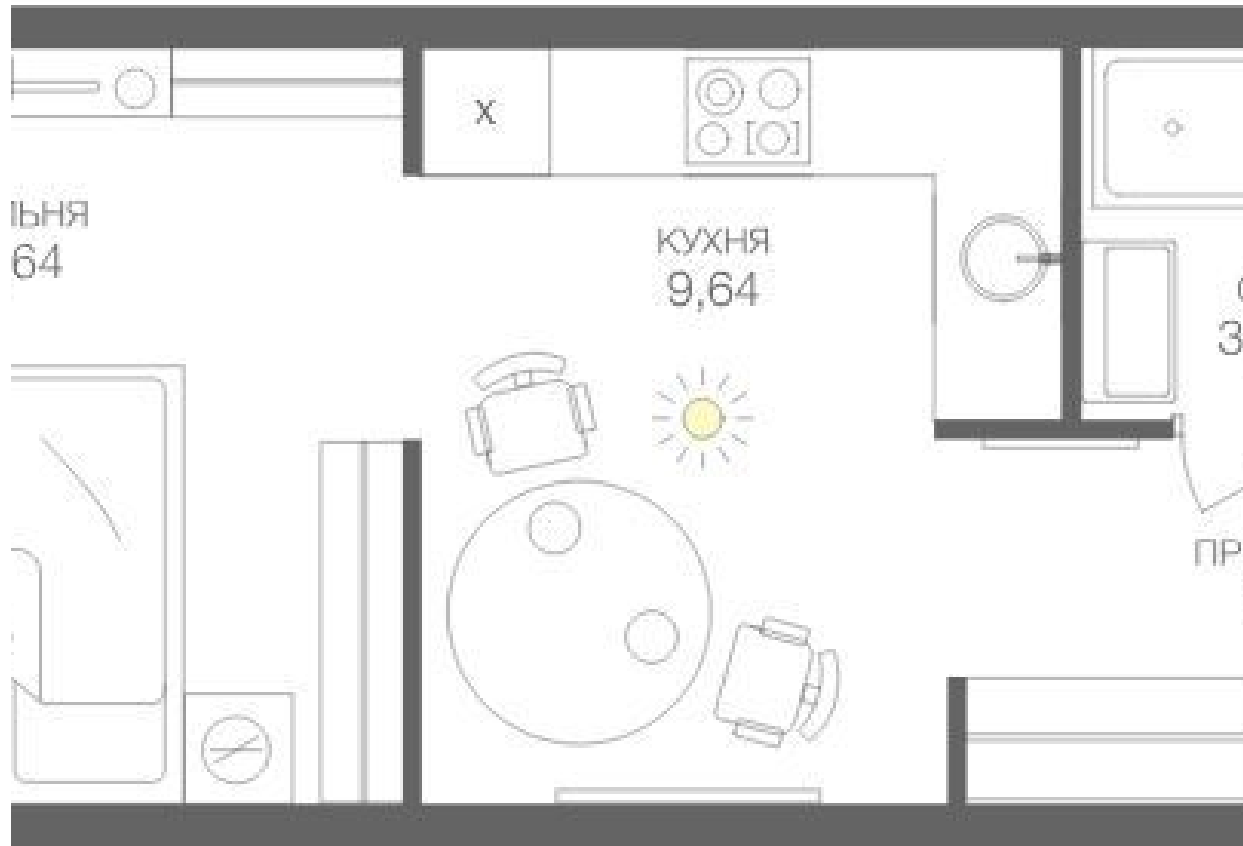

ЖК «HEADLINER»

ГОД ПОСТРОЙКИ

ЗАСТРОЙЩИК

ООО

«Жилой
квартал

Сити»

ЭТАЖНОСТЬ

51