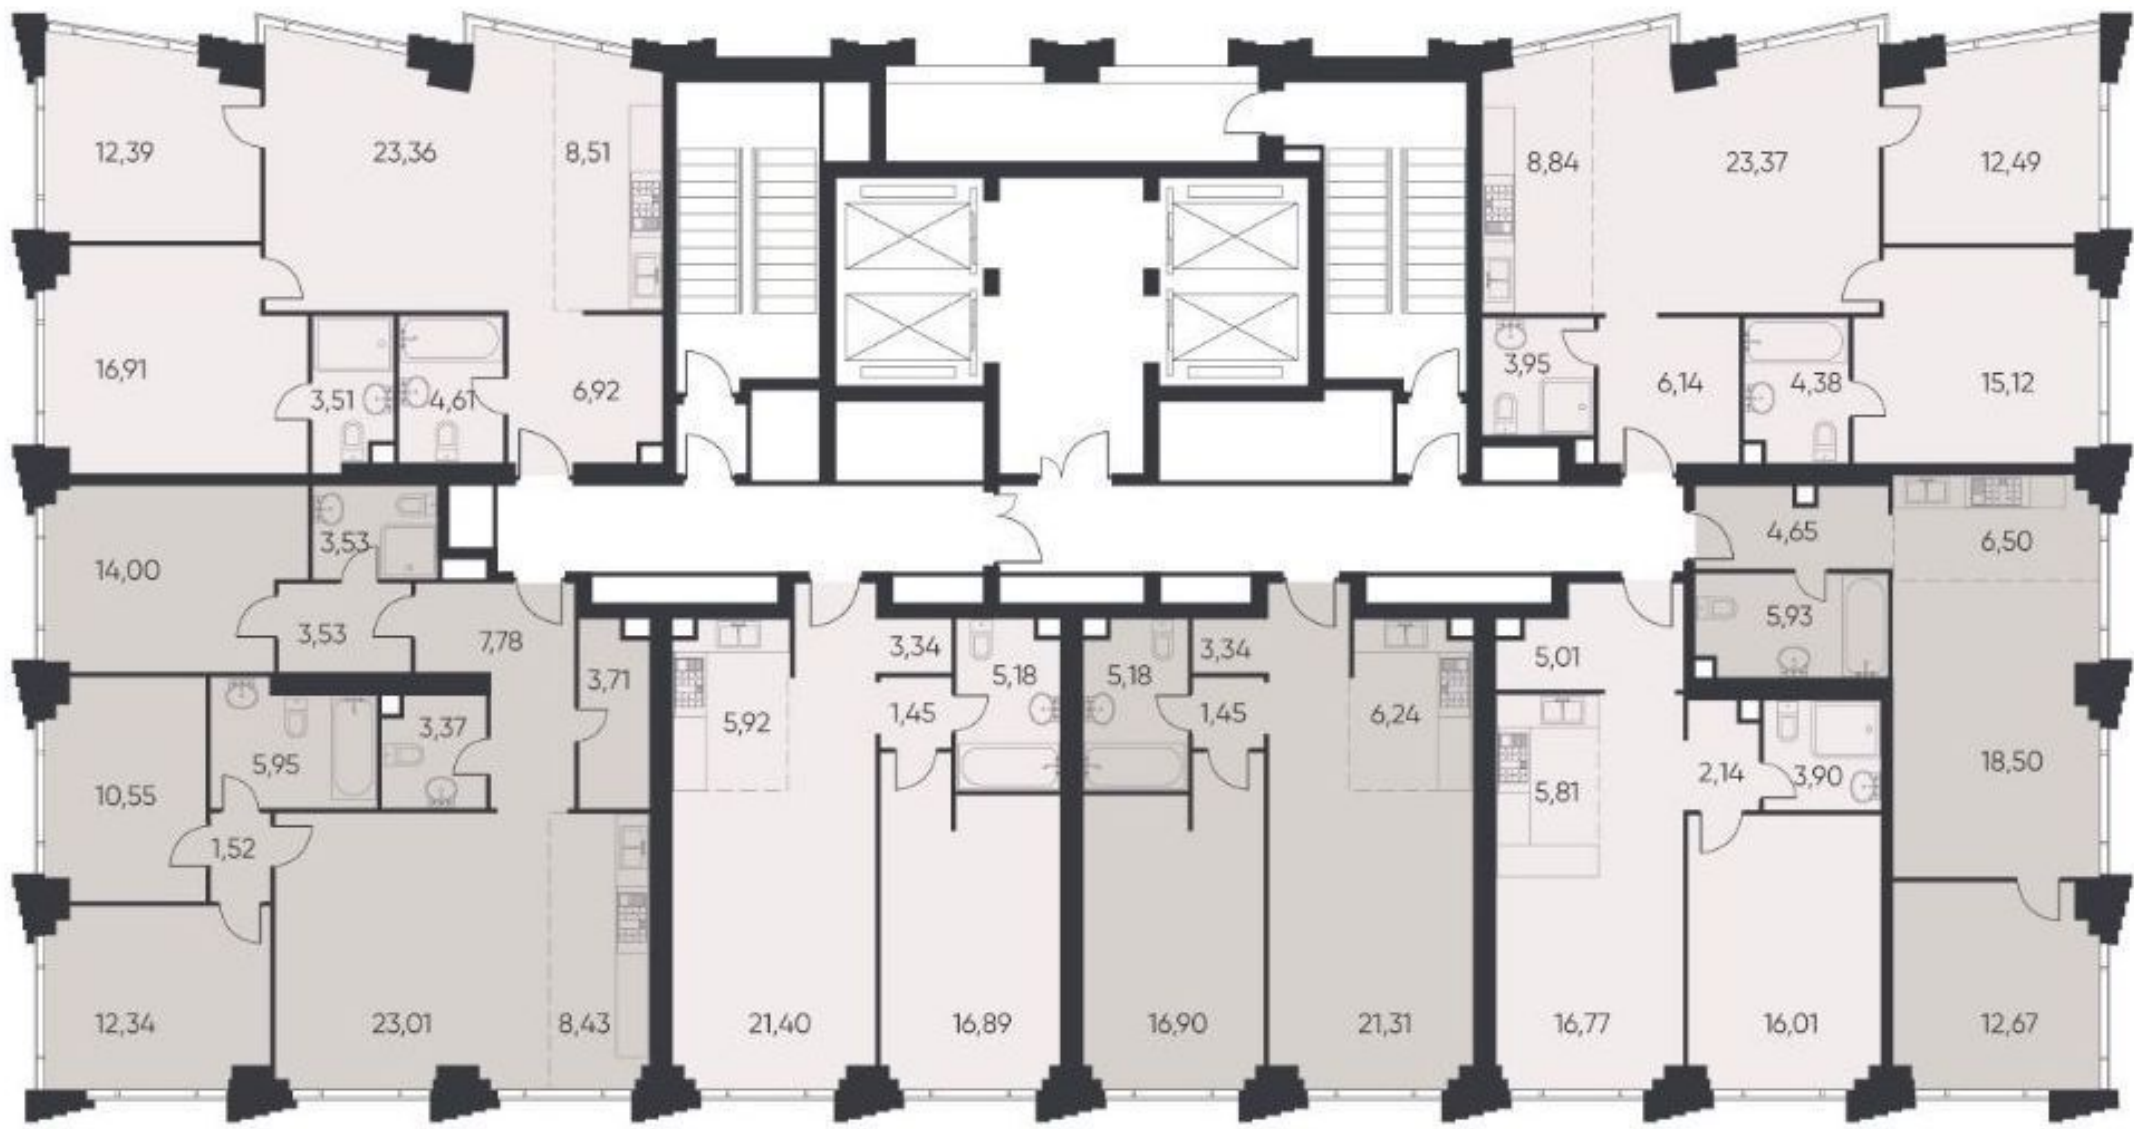

07 76,21
3K 52,66

01 74,29
3K 50,98

06 97,72
4K 59,90

05 54,18
2K 38,29

04 54,42
2K 38,21

03 49,64
2K 32,78

02 48,25
2K 31,17