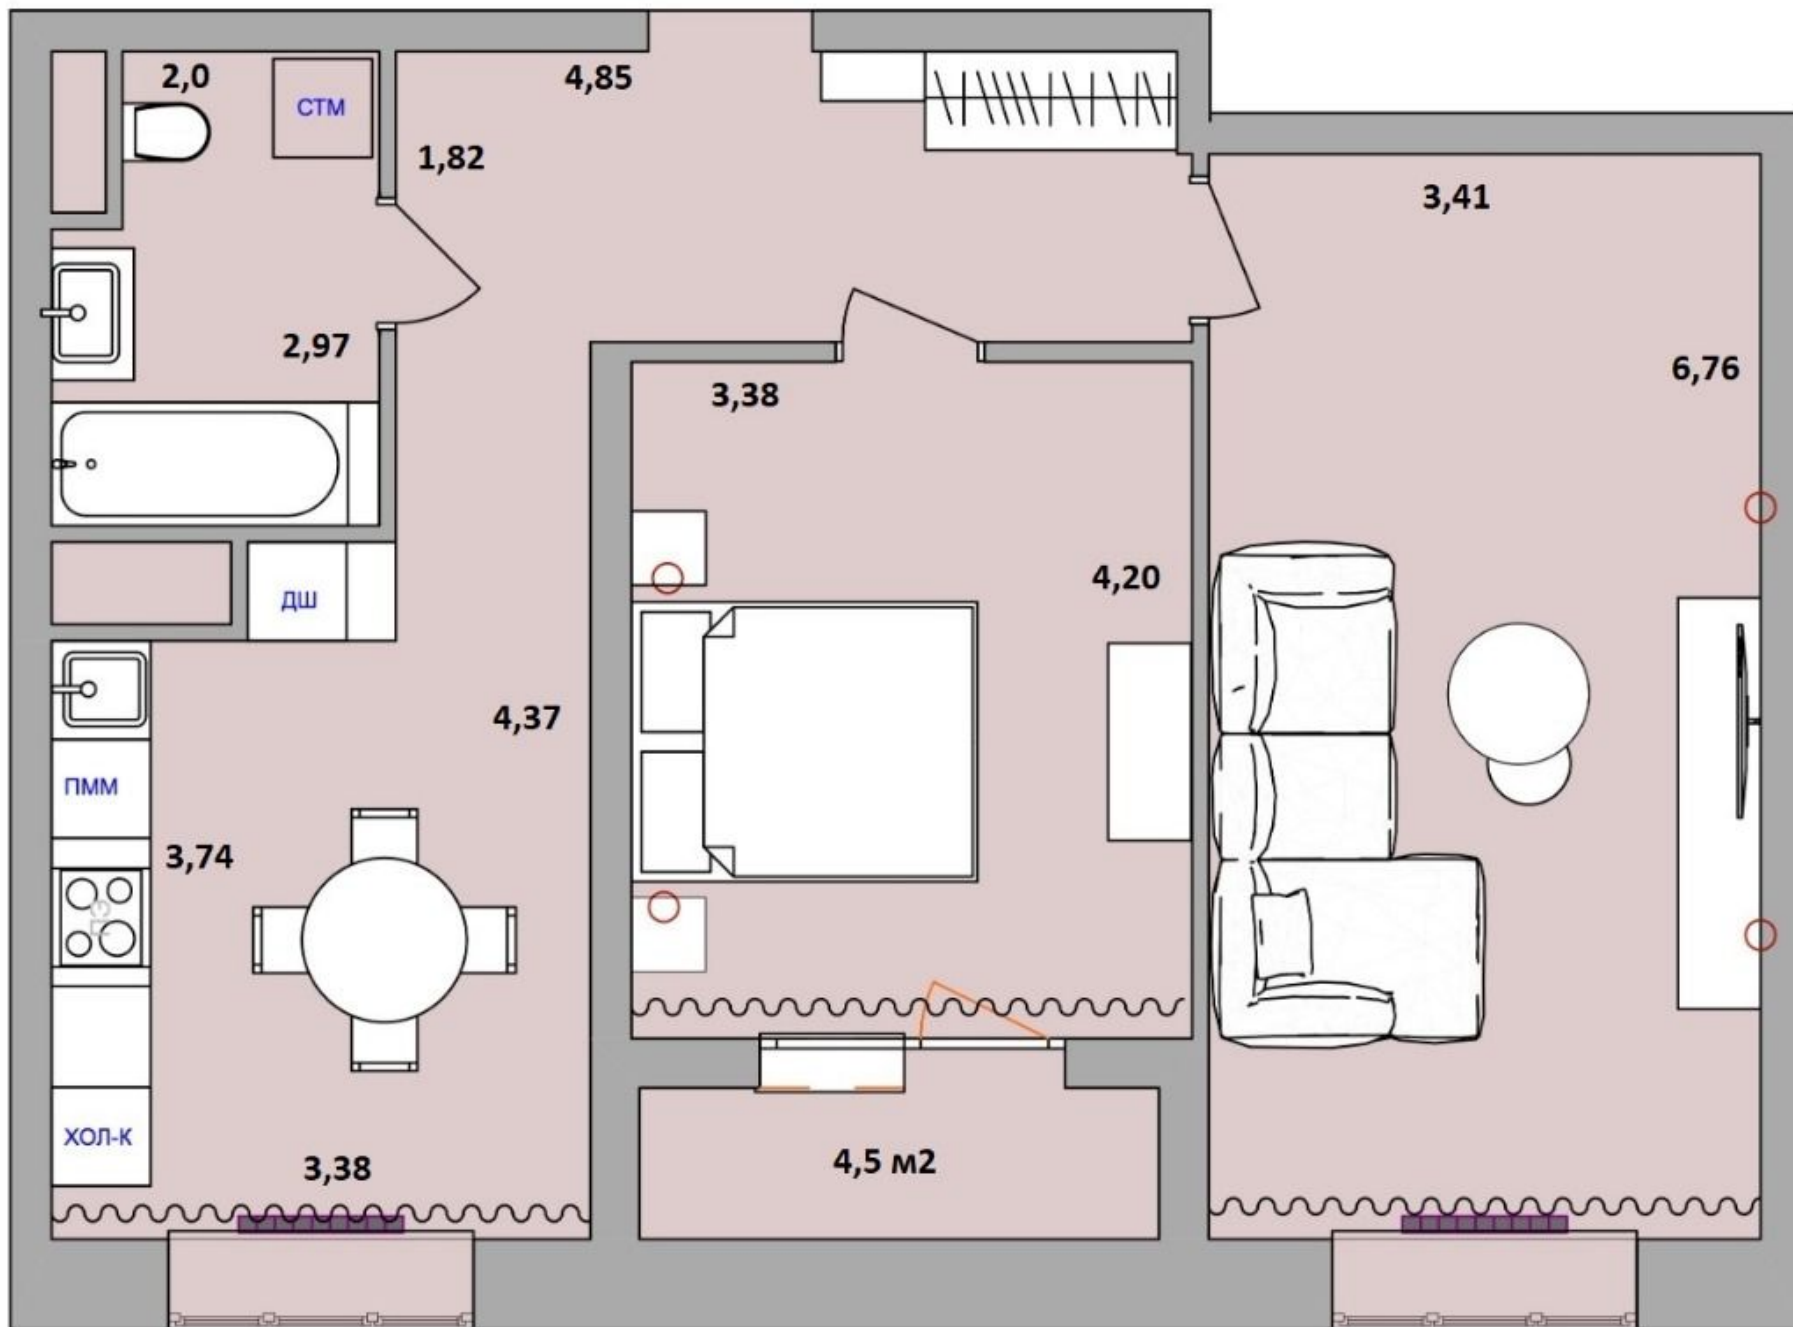

Участник Area.

ЖК «МОЙ АДРЕС НА БЕРЕГОВОМ»

 ГОД ПОСТРОЙКИ
2021

 ЗАСТРОЙЩИК
КП «УГС»

 КОЛ-ВО КВАРТИР

 ЭТАЖНОСТЬ
28

КОНТАКТЫ

ПШЕНИЧНЫЙ МАКСИМ