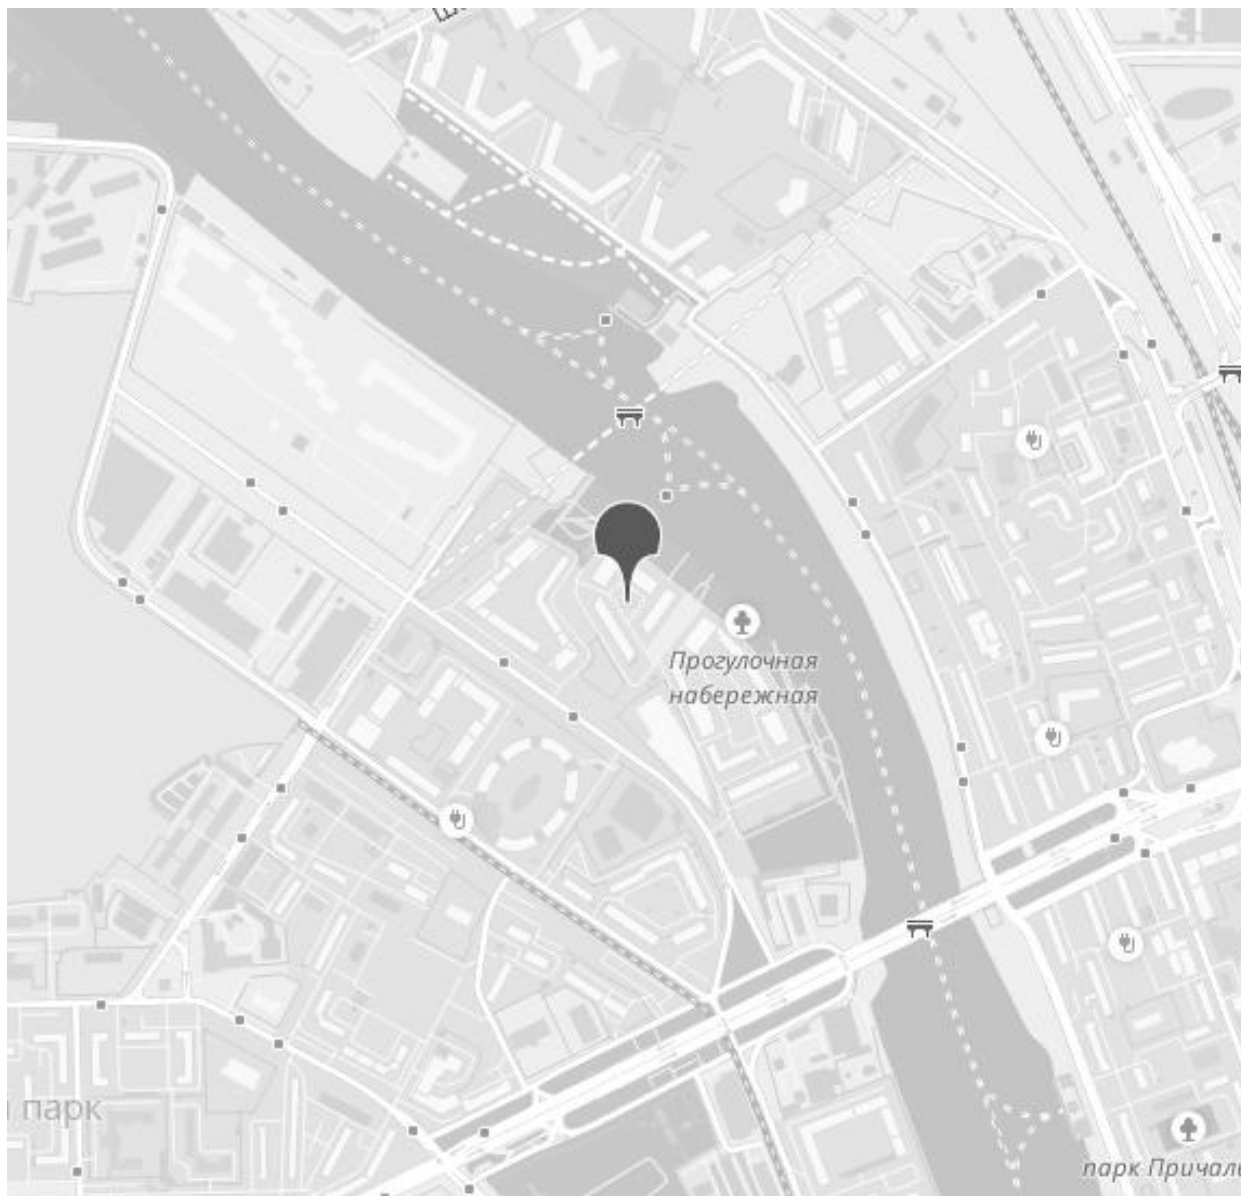

СТОИМОСТЬ
60 000 000 Р
461 538 /M2

МЕТРО ФИЛИ
г Москва, Береговой пр-д, д 1А

ПЛОЩАДЬ
130 М²

КОМНАТ
4

ЭТАЖ/ЭТАЖНОСТЬ
2 / 30

ОТДЕЛКА
дизайнерский

РАСПОЛОЖЕНИЕ НА КАРТЕ

ЖК «МОЙ АДРЕС НА БЕРЕГОВОМ»

АДРЕС

г Москва, Береговой пр-д, д 1А

МЕТРО

Фили

10 минут пешком

ОКРУГ

Западный

РАЙОН