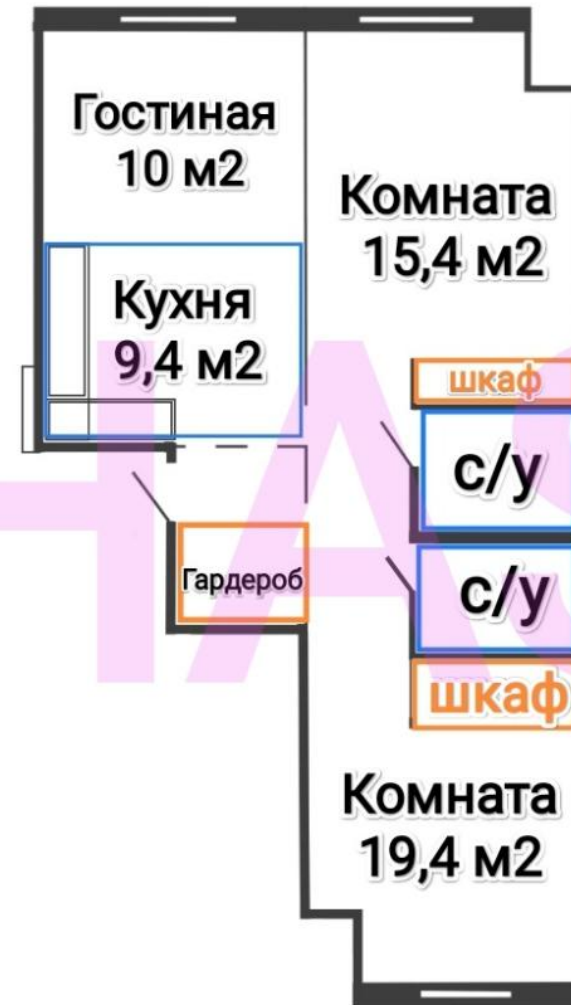

Продажа по переуступке от физического лица.
Без каких-либо обременений и нюансов.
Идеально подойдет для покупателя с наличными или с ипотечными средствами.
(Для региональных покупателей возможен онлайн тур ЖК и дома)
Возможна помощь в одобрении данного объекта в любом банке.
Есть два машиноместа.

ОСТРОВ от Донстрой – жилой комплекс на западе Москвы, в Мневниковской пойме. Уникальное преимущество комплекса – в том, что он обособлен от города рекой и природным парком (650 га).
Благодаря природному окружению эта территория имеет лучший экологический рейтинг в столице. Первая очередь ОСТРОВА сдается в этом году, квартиры можно увидеть и оценить в шоуруме уже сейчас.

Расположение
ЖК "ОСТРОВ" расположен в Северо-Западном округе столицы, в 15 минутах езды от Садового кольца. Рядом с ОСТРОВОМ находятся масштабные рекреационные объекты Москвы: парки "Фили" и "Крылатские холмы", Суворовский парк, Гребной канал, гольф-клуб, горнолыжный комплекс.

Архитектура

Архитектурный проект разработан британским бюро LDA Design и состоит из нескольких кварталов, различных по характеру и стилю: от клубной мадридской классики до трендового бионического футуризма.

Лот № J59200

chaseestate.ru

+7(495)797-7074

CHASE
real estate services