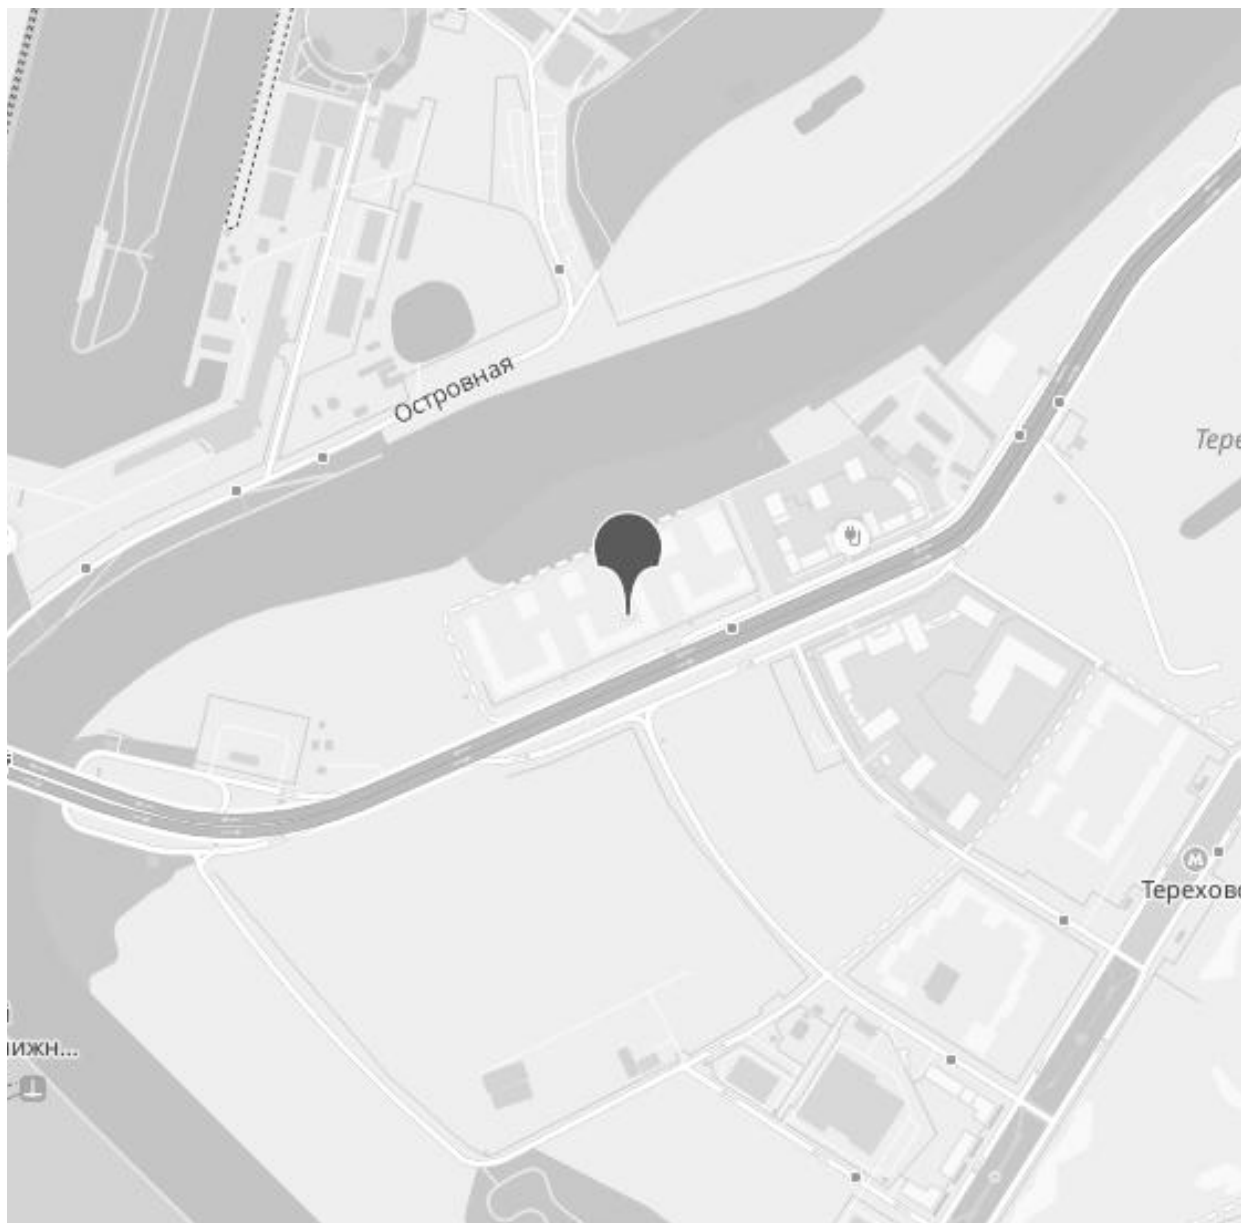

СТОИМОСТЬ
37 400 000 Р
524 544 /M2

АДРЕС
Москва, СЗАО, р-н Хорошево-
Мневники, Жилой комплекс
остров, 4-й квартал

ПЛОЩАДЬ
71.3 М²

КОМНАТ
2

ЭТАЖ/ЭТАЖНОСТЬ
6 / 12

ОТДЕЛКА

РАСПОЛОЖЕНИЕ НА КАРТЕ

ЖК «ОСТРОВ»

АДРЕС

Москва, СЗАО, р-н Хорошево-Мневники, Жилой комплекс остров, 4-й квартал

МЕТРО

ОКРУГ

РАЙОН

37 400 000 Р

524 544 /M2

ПОДРОБНО ОБ ОБЪЕКТЕ