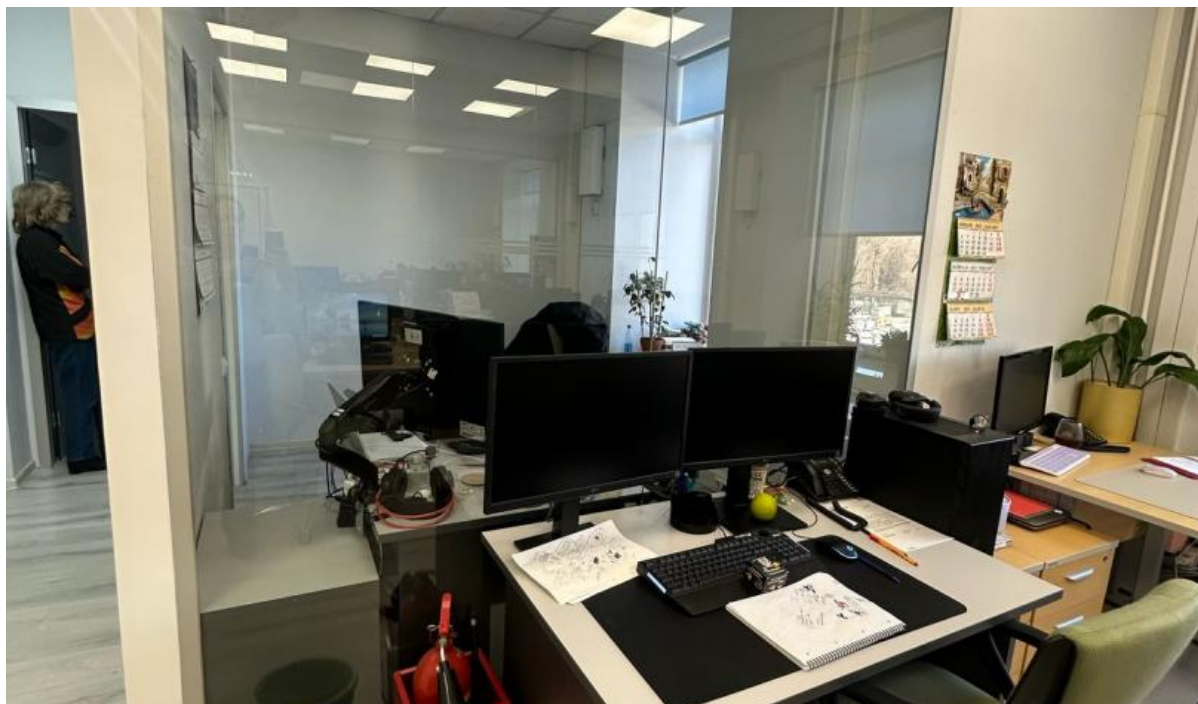

ОФИСНОЕ ПОМЕЩЕНИЕ 81 М²

Г. МОСКВА
ул Лесная, д 43

ЛОТ № J59185

ПЛОЩАДЬ
81м²

ЭТАЖ/ЭТАЖНОСТЬ
2/7

НАЛОГОВАЯ
7

ПЛАНИРОВКА
Кабинетная

ПАРКИНГ
Наземный
охраняемый

СОСТОЯНИЕ
Офисная
отделка

СТОИМОСТЬ
550 000 ₺
81 480 м²/ГОД

НАЛОГ
с НДС