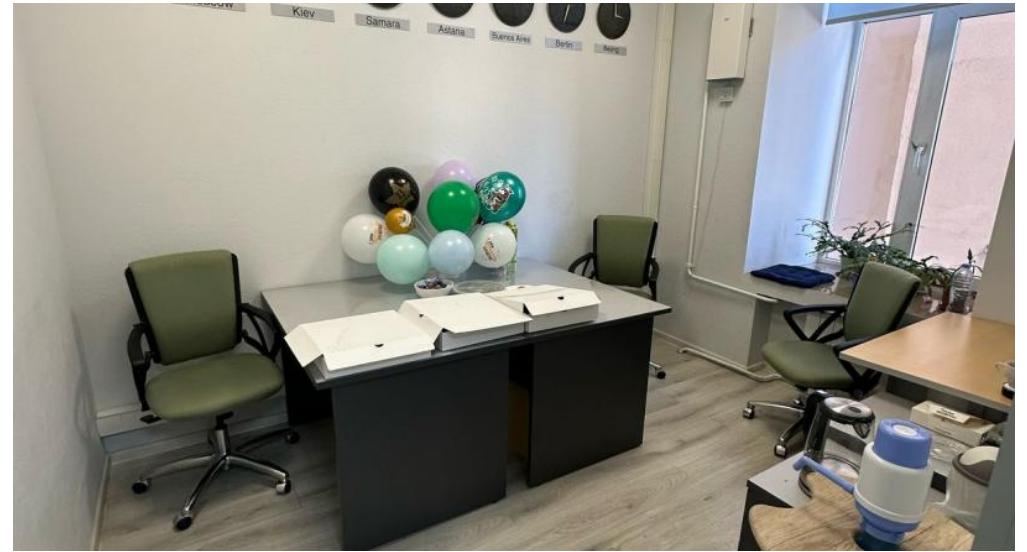

ОФИСНОЕ ПОМЕЩЕНИЕ 81 М²