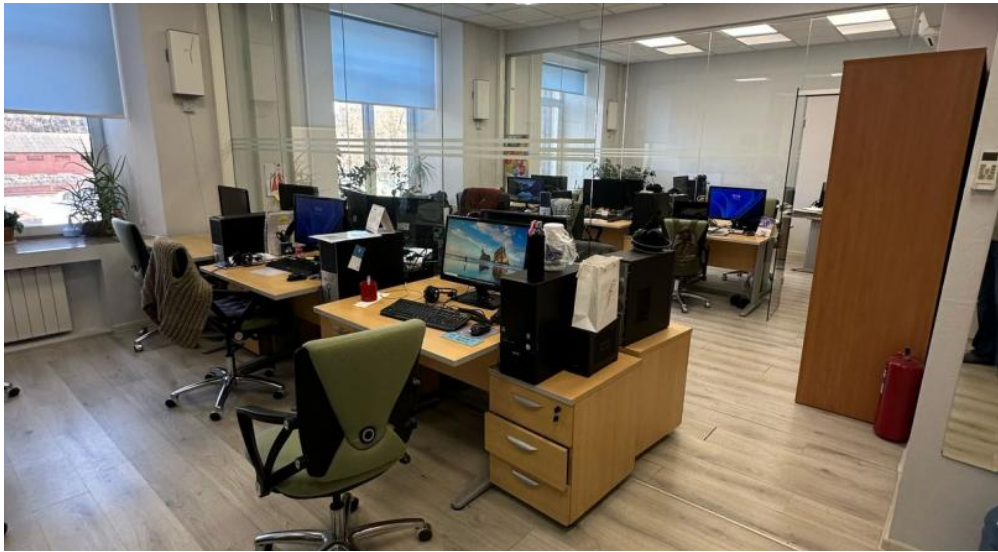

ОФИСНОЕ ПОМЕЩЕНИЕ 81 М²