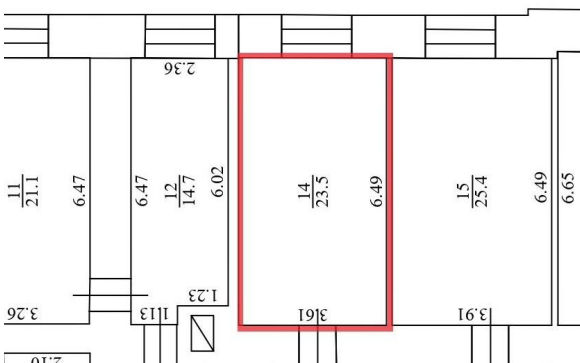

СТОИМОСТЬ
197 400 Р

98 700 м²/ГОД

НАЛОГ
с НДС