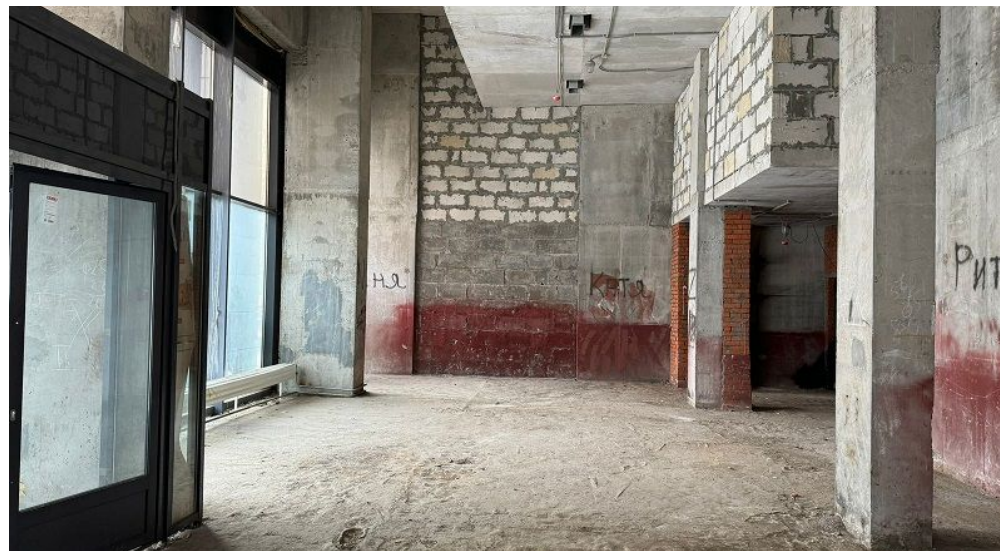

ПОМЕЩЕНИЕ СВОБОДНОГО НАЗНАЧЕНИЯ 240 М²