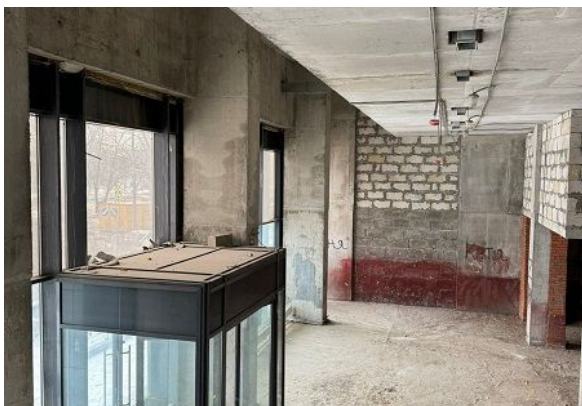

СТОИМОСТЬ

72 900 000 Р

3 645 000 м²/ГОД

НАЛОГ