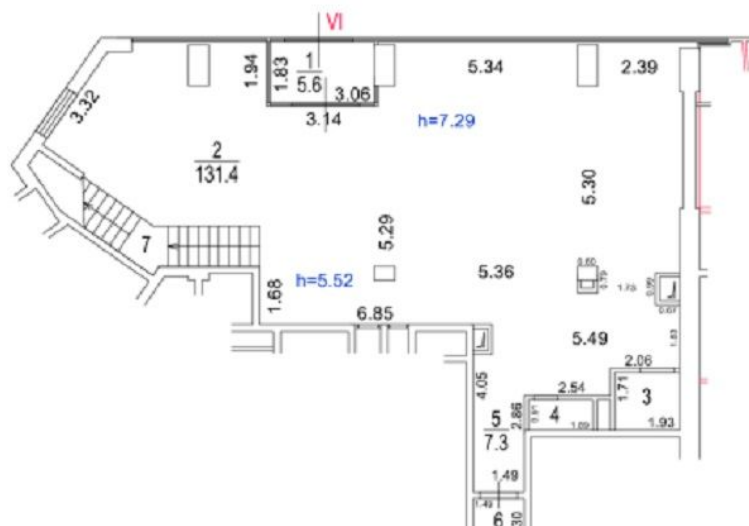

ПОМЕЩЕНИЕ СВОБОДНОГО НАЗНАЧЕНИЯ 240 М²

ПОМЕЩЕНИЕ СВОБОДНОГО НАЗНАЧЕНИЯ 240 М²

АНТРЕСОЛЬ 1 ЭТАЖА

КОНТАКТЫ

Хакунова Юлия

СПЕЦИАЛИСТ ПО НЕДВИЖИМОСТИ

Департамент коммерческой недвижимости
Агентство элитной недвижимости