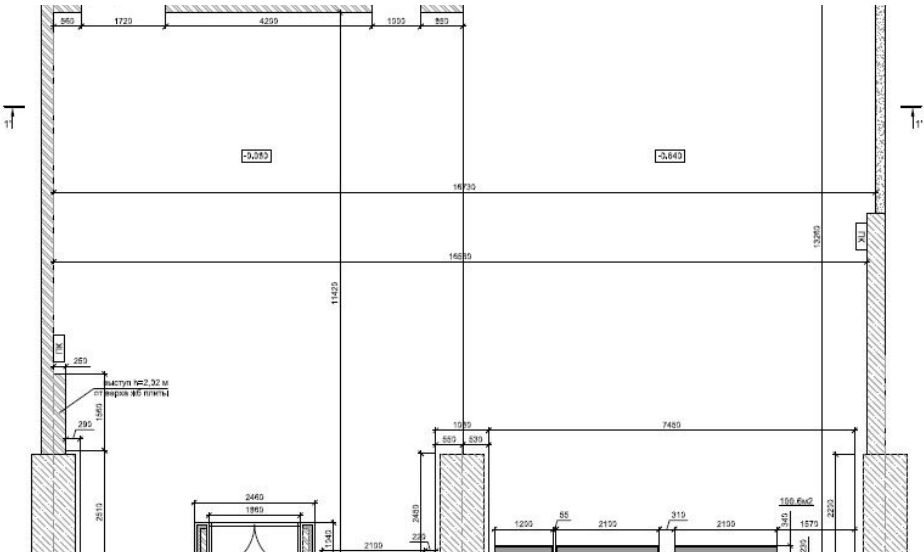

ТОРГОВОЕ ПОМЕЩЕНИЕ 210 М²