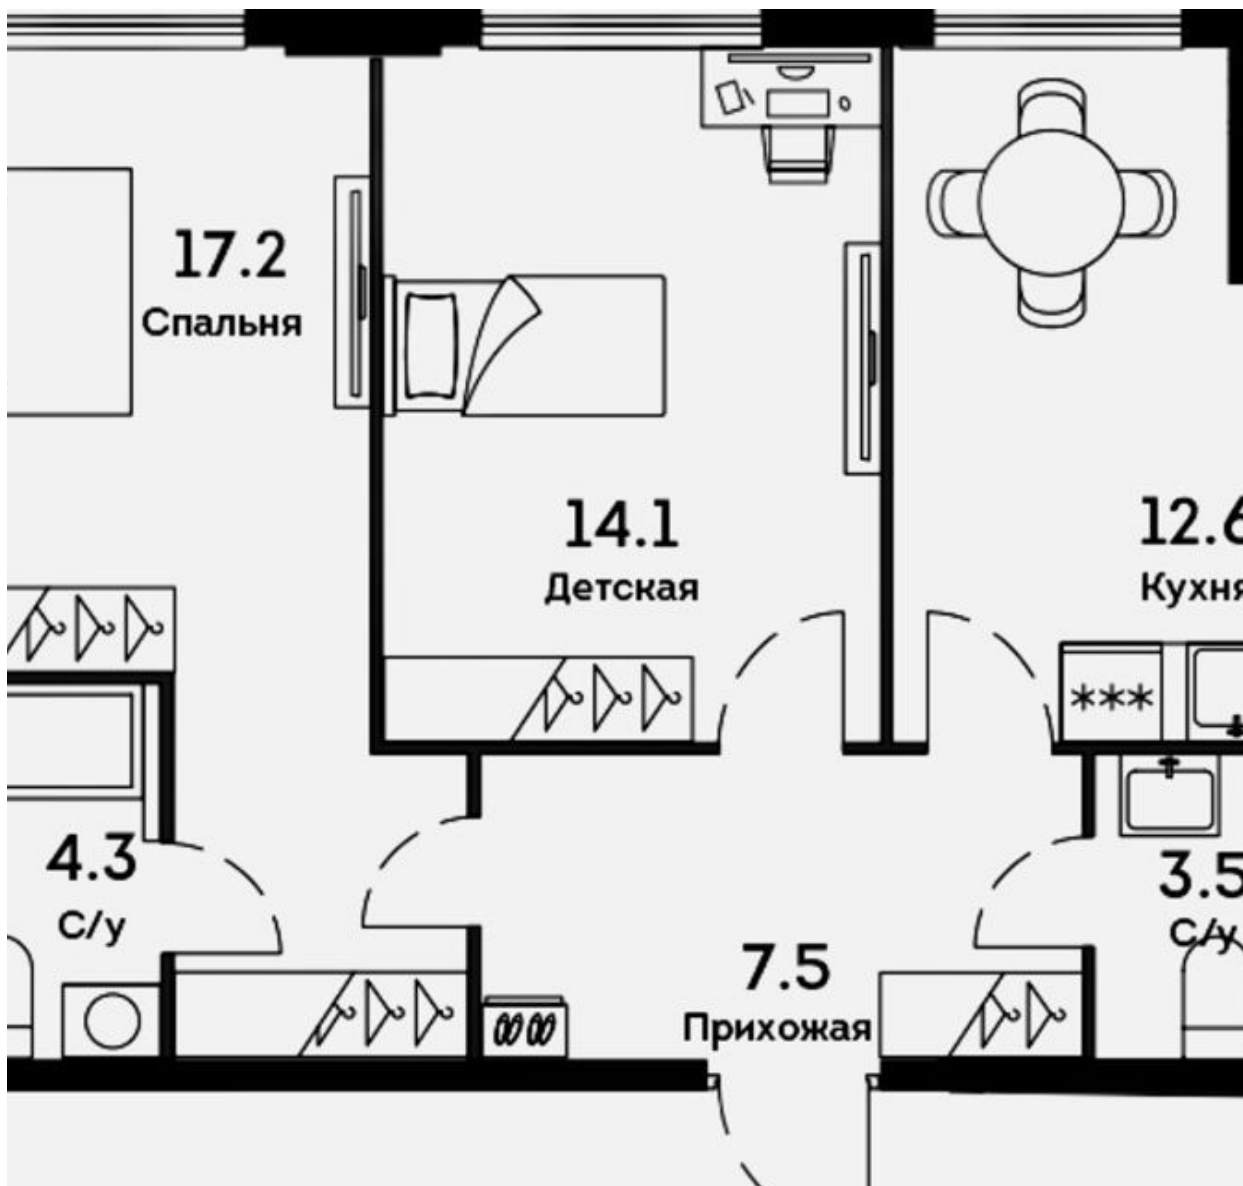

КОНТАКТЫ

ЧЕРНОВА ВИКТОРИЯ

СПЕЦИАЛИСТ ПО
НЕДВИЖИМОСТИ

Департамент городской
недвижимости
Агентство элитной
недвижимости

ул Малая Пироговская, д 16

+7(903)599-4797

chernova@chaseestate.ru

chaseestate.ru