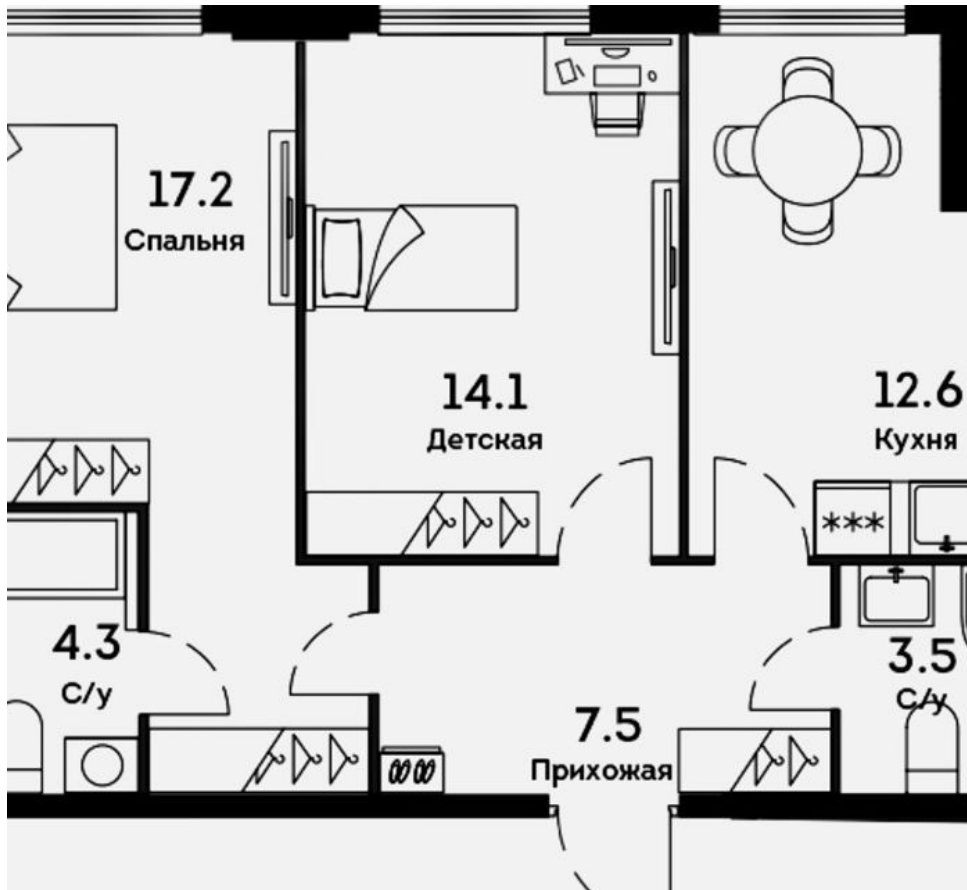

ЖК «EVER»

ГОД ПОСТРОЙКИ
2023

КОЛ-ВО КВАРТИР

ЗАСТРОЙЩИК
**ООО
Специализированный
застройщик «ТЕКТА-
Обручева»**
ЭТАЖНОСТЬ
34