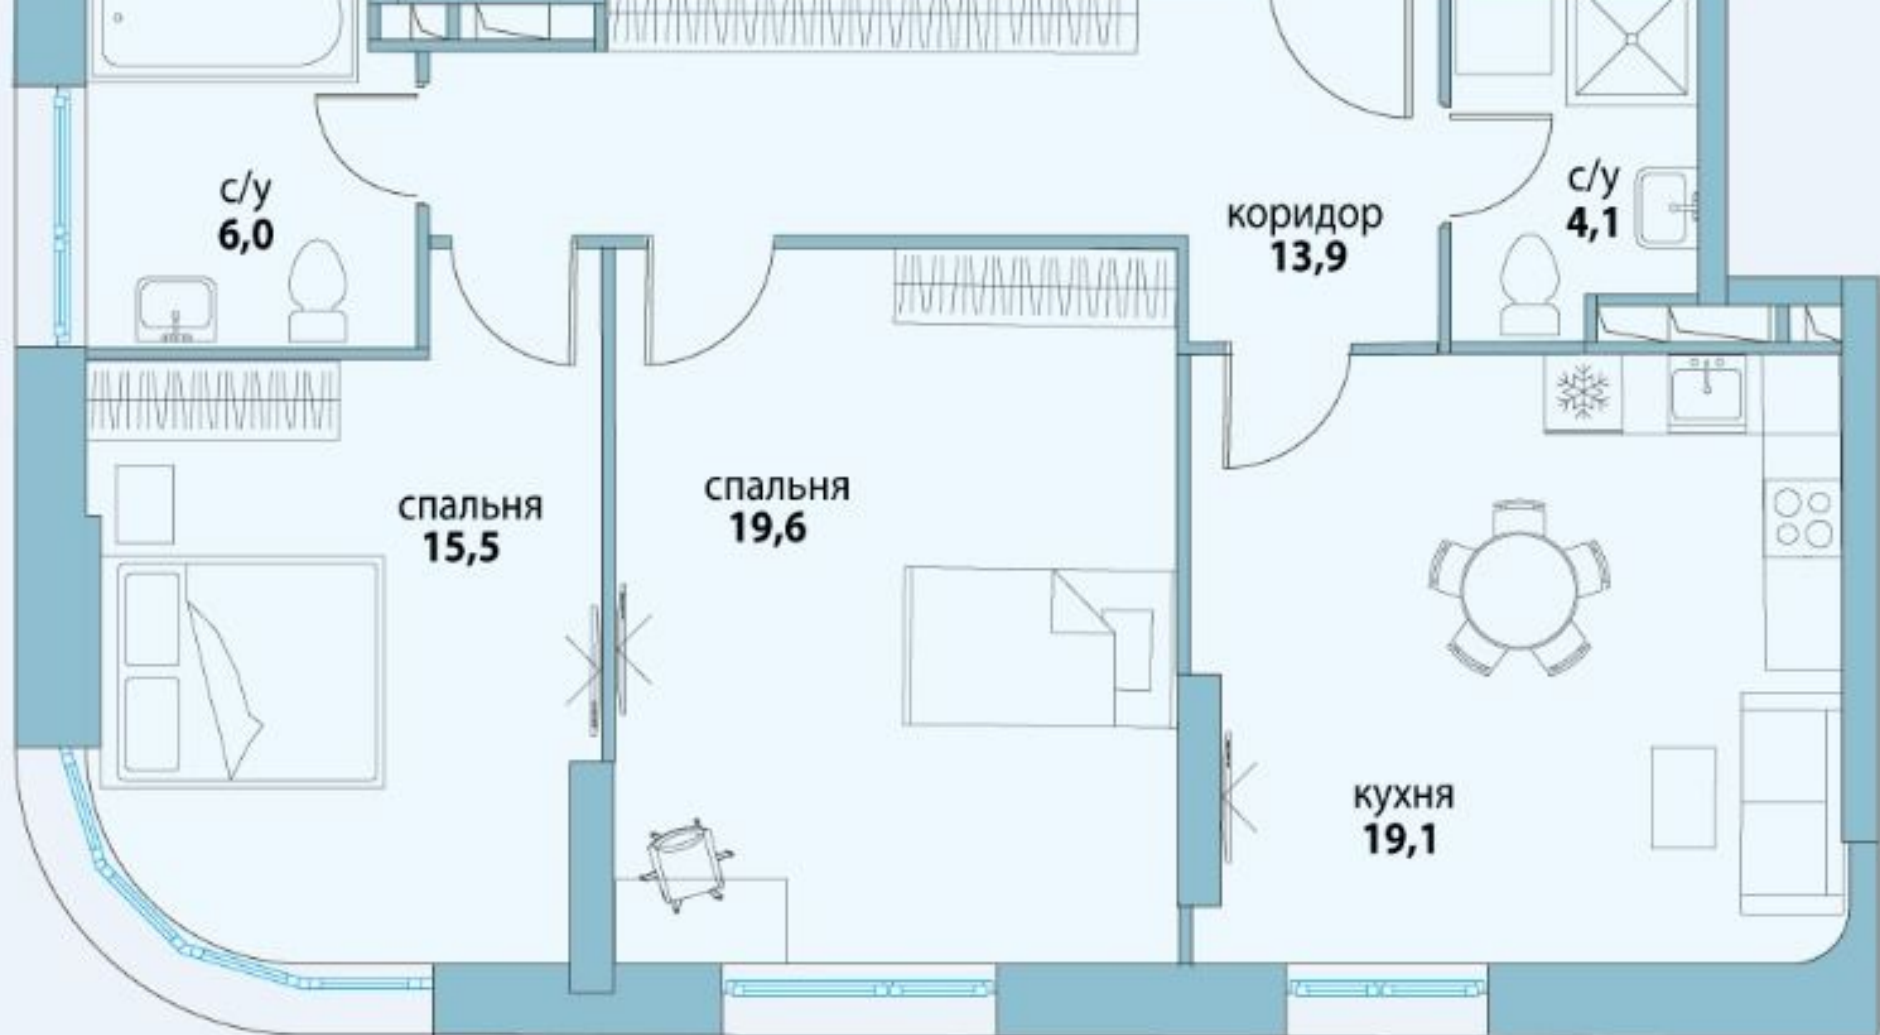

Участник AREA

122  
123  
124  
125

126	136	146	156	166	176	186	196	206	216	226
127	137	147	157	167	177	187	197	207	217	227
128	138	148	158	168	178	188	198	208	218	228
129	139	149	159	169	179	189	199	209	219	229
130	140	150	160	170	180	190	200	210	220	230
131	141	151	161	171	181	191	201	211	221	231
132	142	152	162	172	182	192	202	212	222	232
133	143	153	163	173	183	193	203	213	223	233
134	144	154	164	174	184	194	204	214	224	234
135	145	155	165	175	185	195	205	215	225	235

Emergency control panel with a red fire alarm icon and a person icon.

TKC elevator control panel with up and down arrows.

1

1

↑

12	176-181	21	230-234
11	170-175	20	224-229
10	164-169	19	218-223
9	158-163	18	212-217
8	152-157	17	206-211
7	146-151	16	200-205
6	140-145	15	194-199
5	134-139	14	188-193
4	128-133	13	182-187
3	122-127		