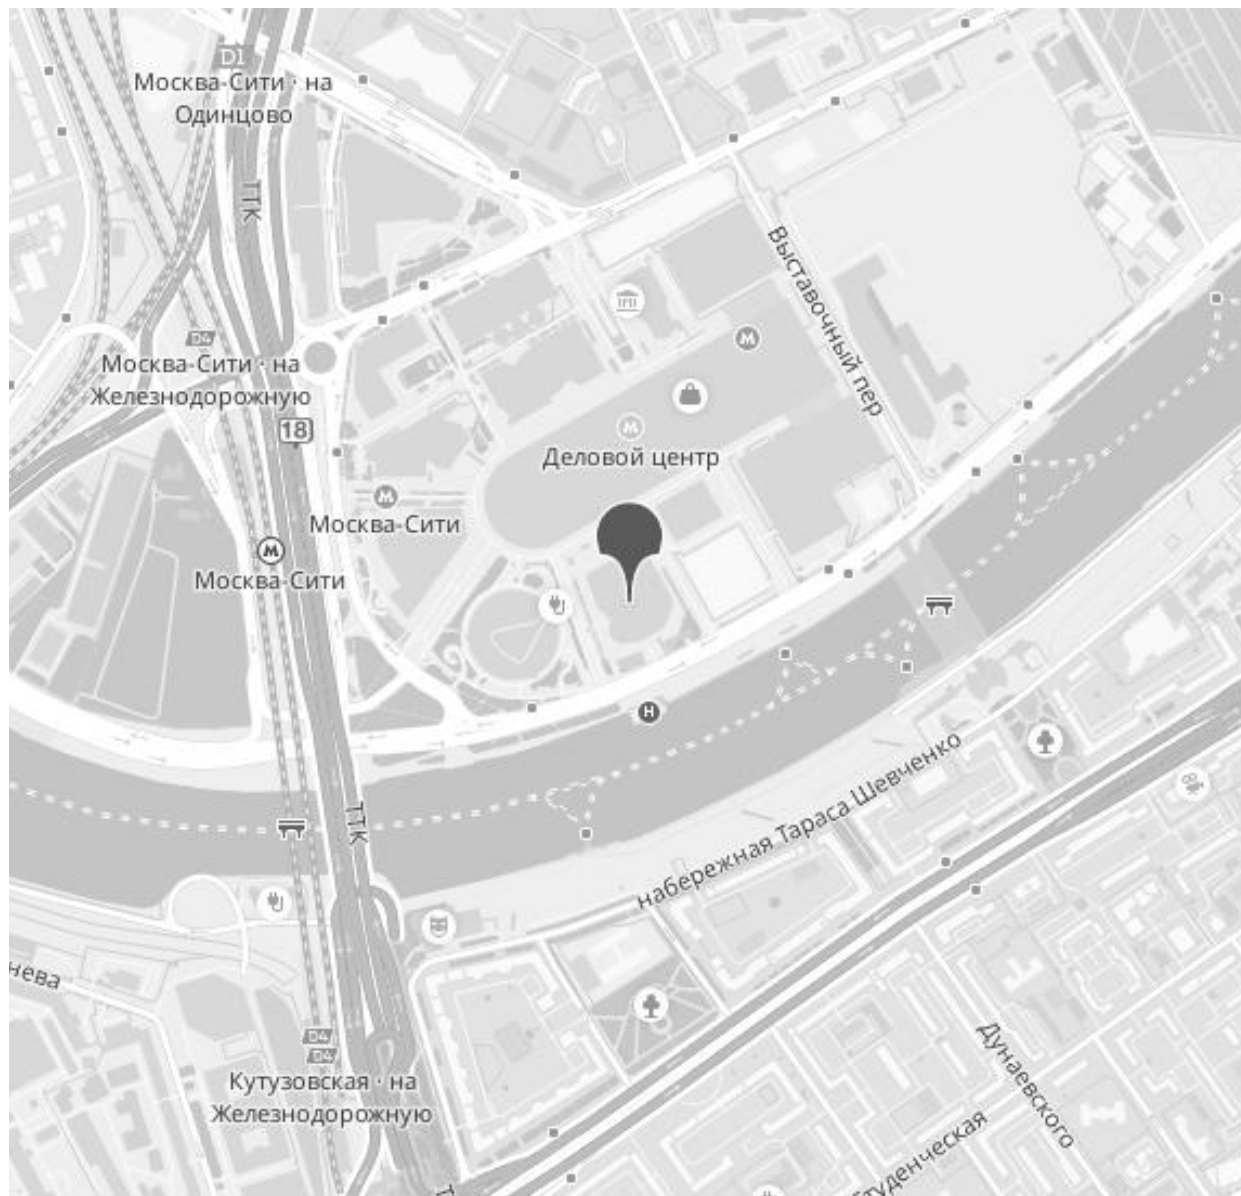

СТОИМОСТЬ
180 000 Р

МЕТРО ДЕЛОВОЙ ЦЕНТР
г Москва, Пресненская наб, д 8
к 1

ПЛОЩАДЬ
55 М²

КОМНАТ
1

ЭТАЖ/ЭТАЖНОСТЬ
26 / 65

ОТДЕЛКА

РАСПОЛОЖЕНИЕ НА КАРТЕ

ГОРОД СТОЛИЦ

АДРЕС

г Москва, Пресненская наб, д 8 к 1

МЕТРО

Деловой центр

5 минут пешком

ОКРУГ

Пресненский

РАЙОН