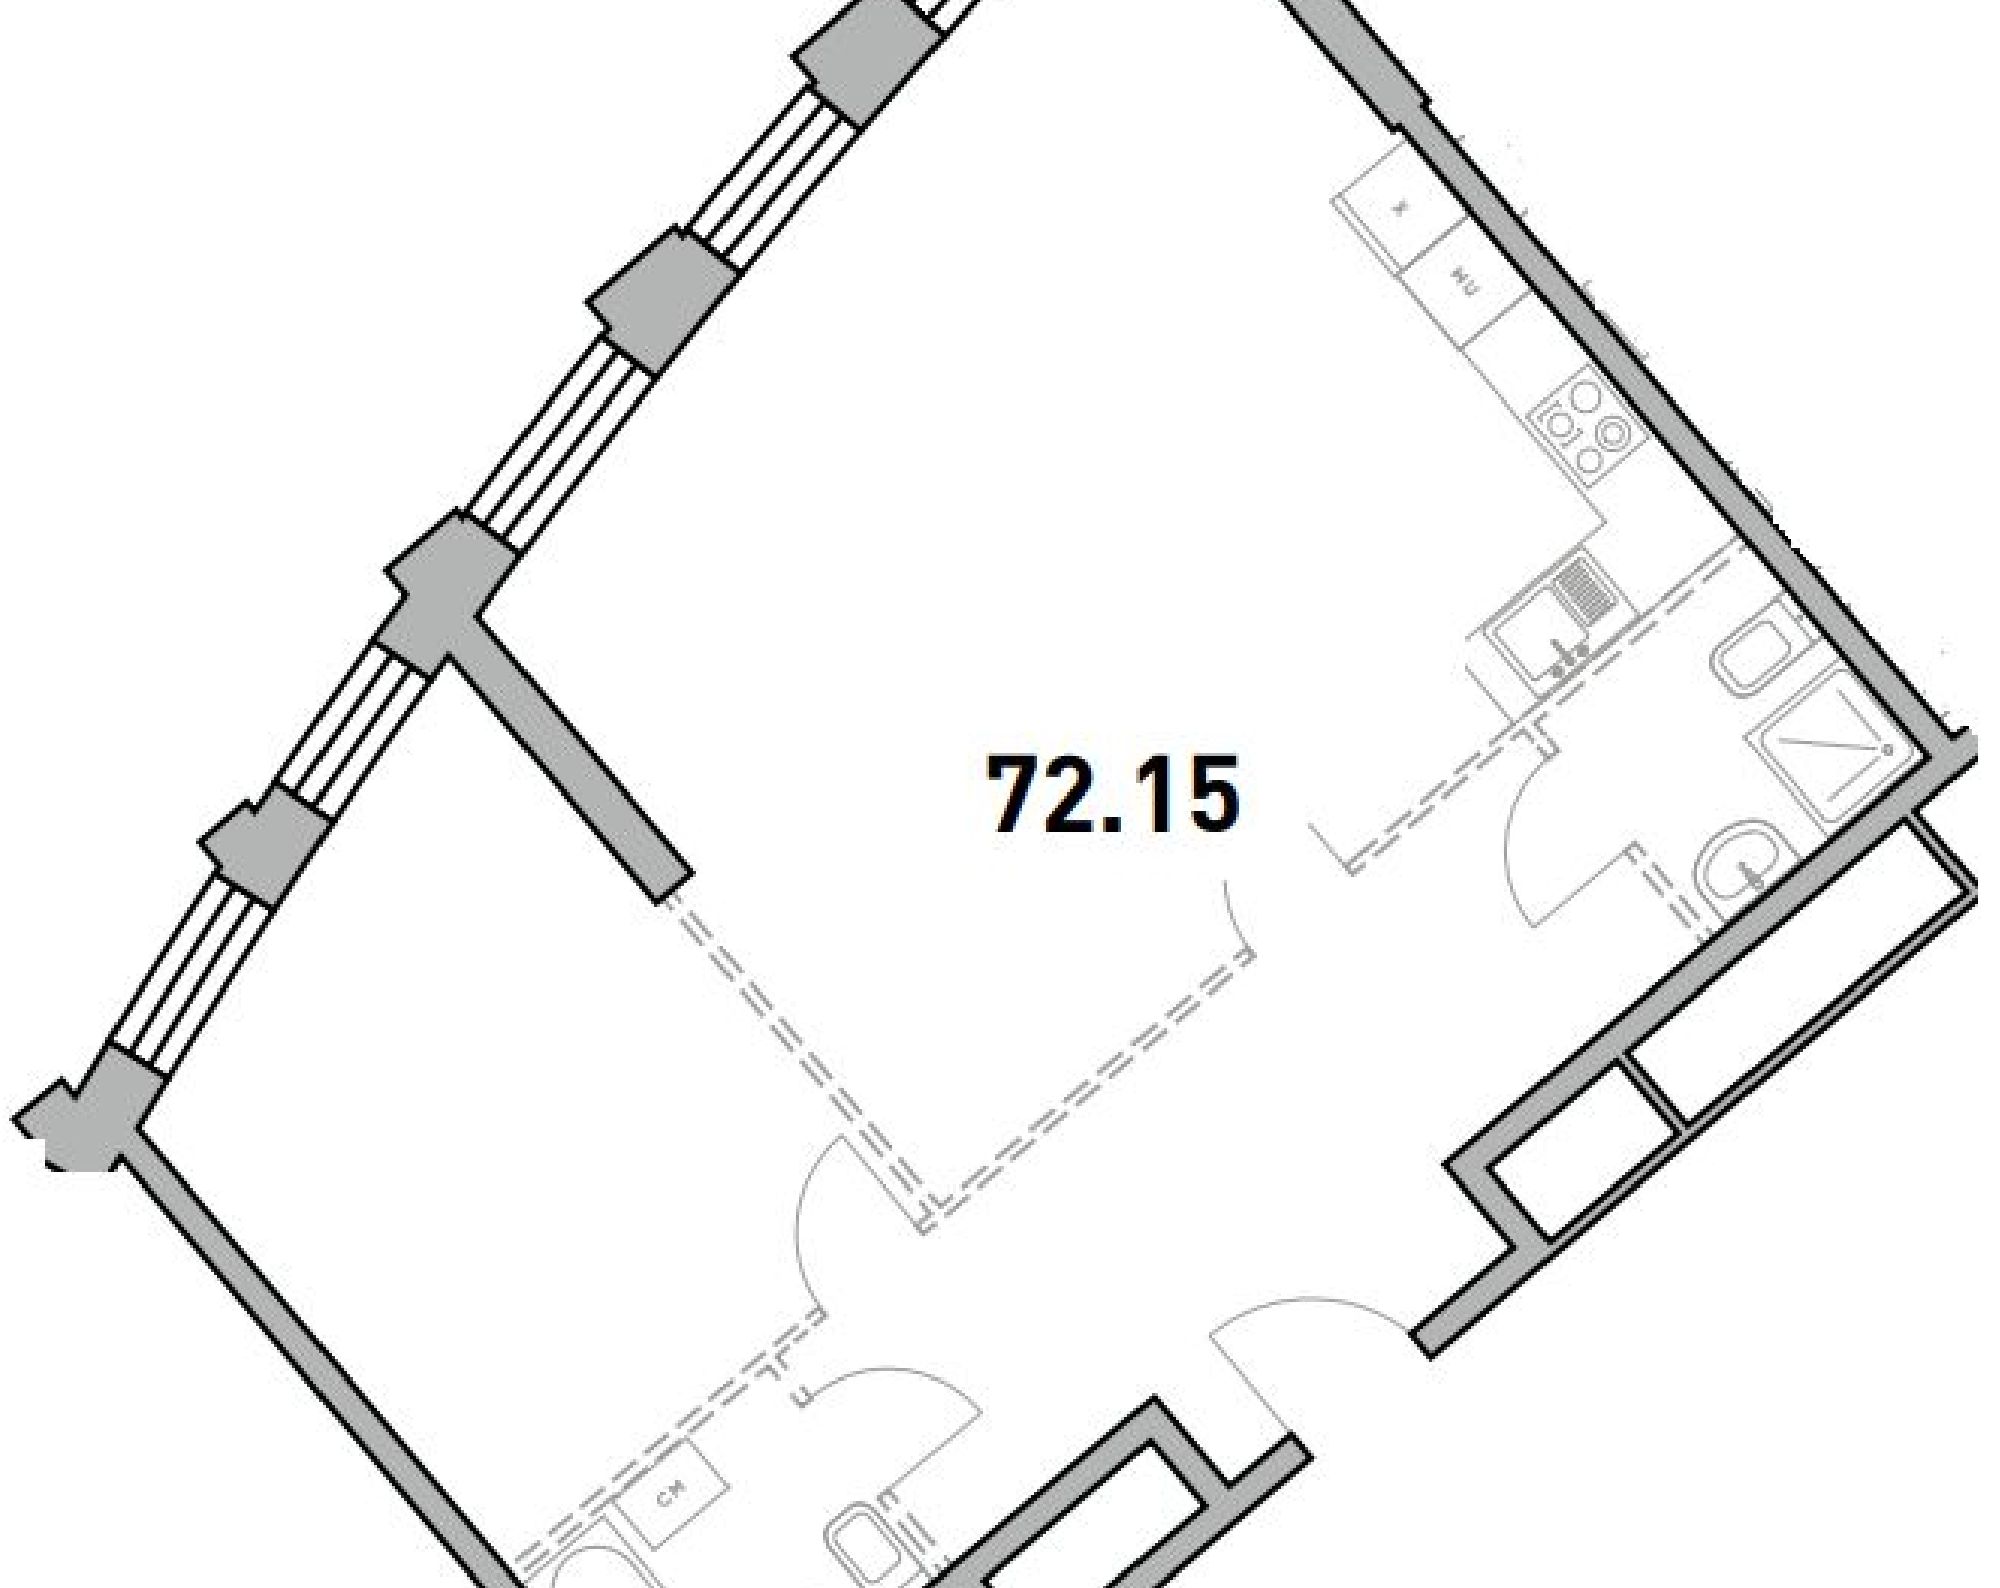

1
ПОДЪЕЗД

001-467

72.15

ЖК «КРЫЛЬЯ. ДОМА НОВЫХ ГОРИЗОНТОВ»

 ГОД ПОСТРОЙКИ
2022

 ЗАСТРОЙЩИК
АО
«Лобачевского
120»

 КОЛ-ВО КВАРТИР

 ЭТАЖНОСТЬ
31