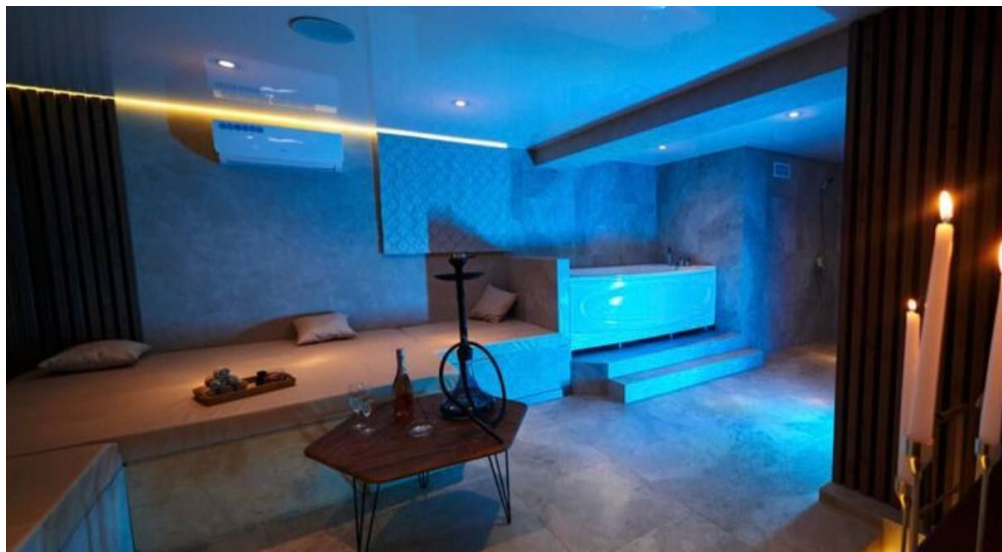

ПОМЕЩЕНИЕ СВОБОДНОГО НАЗНАЧЕНИЯ 206 М²