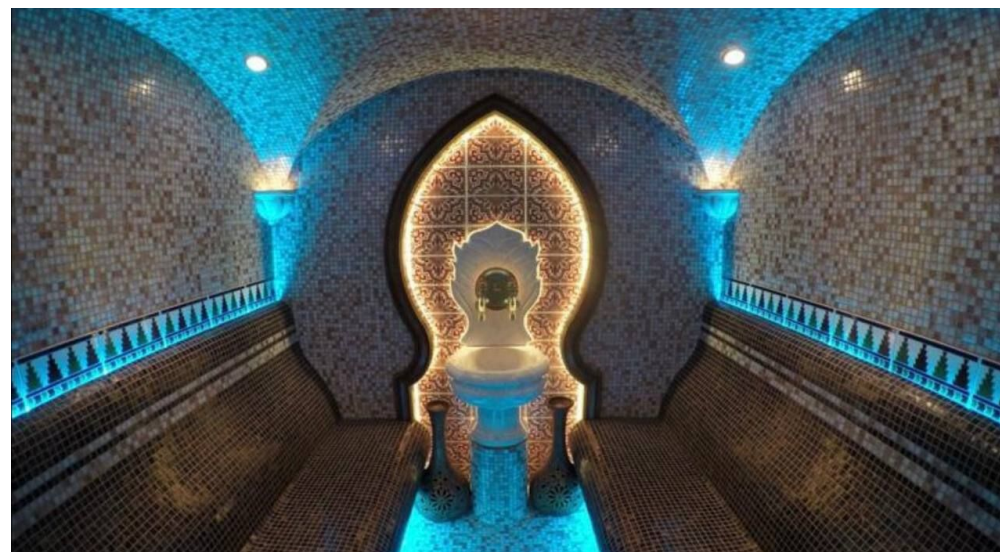

ПОМЕЩЕНИЕ СВОБОДНОГО НАЗНАЧЕНИЯ 206 М²