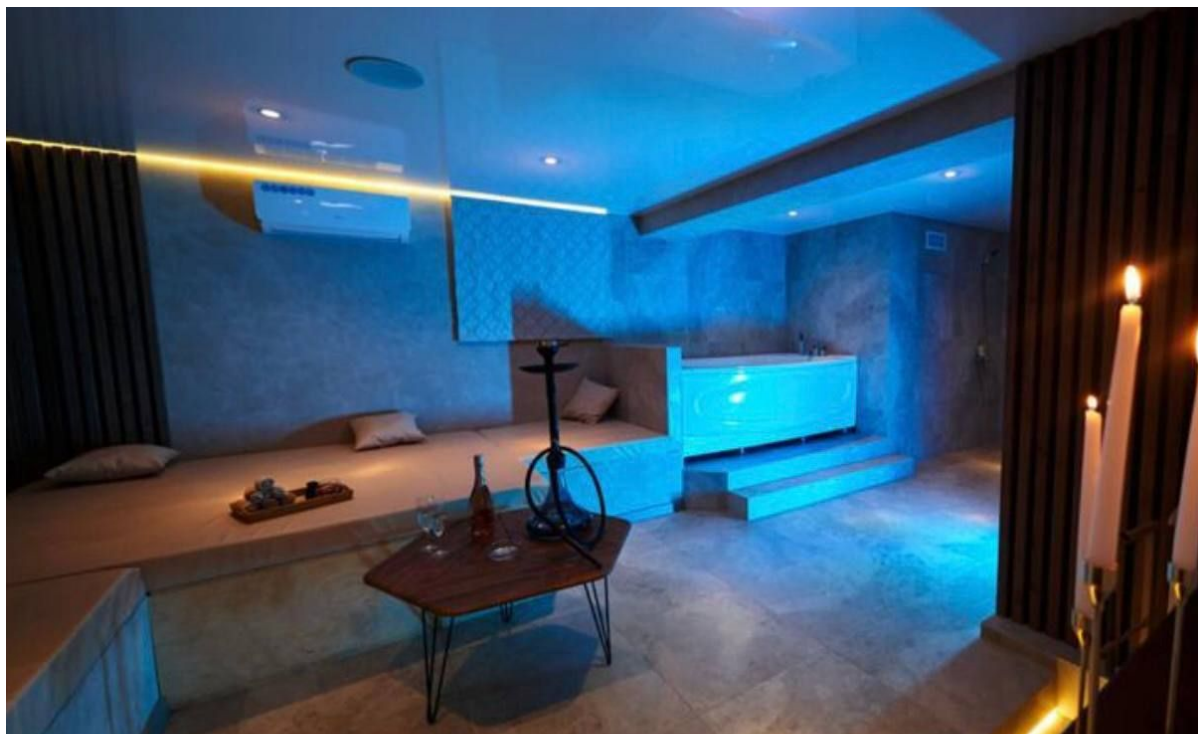

ПОМЕЩЕНИЕ СВОБОДНОГО НАЗНАЧЕНИЯ 206 М²

Г. МОСКВА

г Москва, ул Мещанская, д 1/17
стр 2

ЛОТ № J58816

ПЛОЩАДЬ
206м²

ЭТАЖ/ЭТАЖНОСТЬ
-2/4

НАЛОГОВАЯ

МОЩНОСТЬ ЭЛ.

ПАРКИНГ

СОСТОЯНИЕ