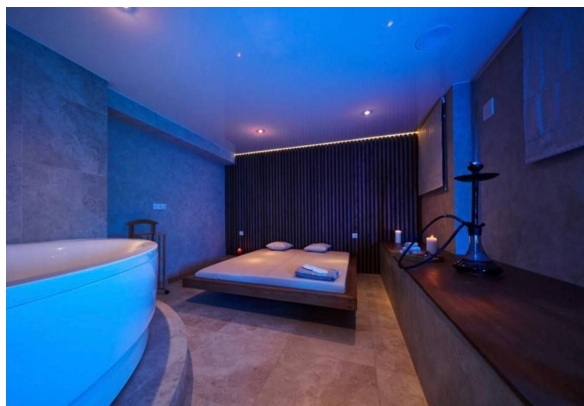

СТОИМОСТЬ

750 000 Р

43 680 м²/ГОД

НАЛОГ