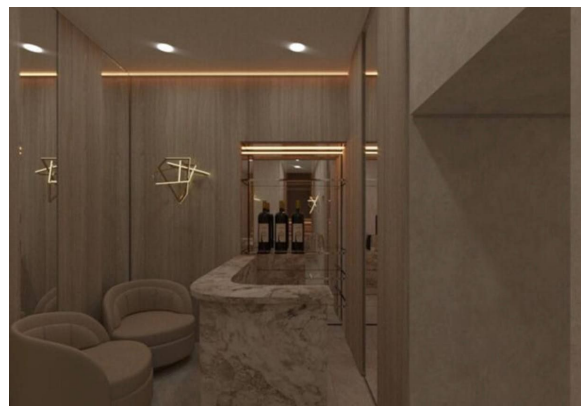

СТОИМОСТЬ

750 000 Р

43 680 м²/ГОД

НАЛОГ