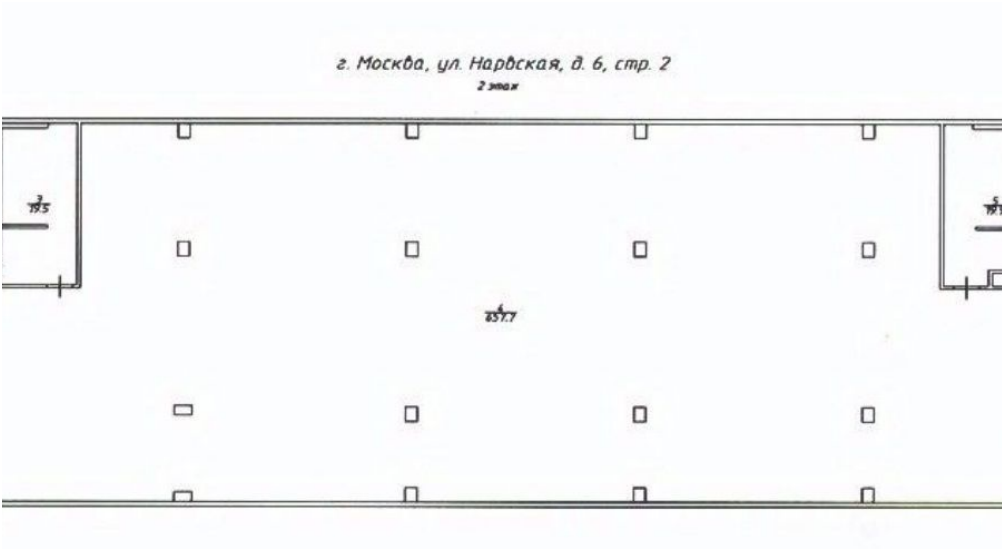

ЗДАНИЕ 6409 М²