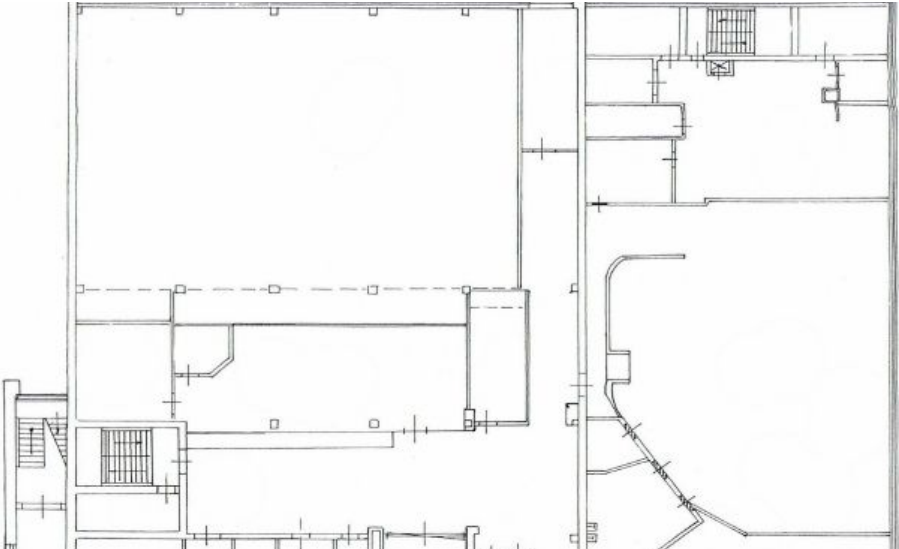

Удобная транспортная и пешеходная доступность. 8-10 минут от станции метро Верхние Лихоборы.

Общая площадь - 6212 кв.м

Высота потолков - 3,2-10 метров

Центральные коммуникации.

Электрическая мощность - 250 кВт.

Земельный участок 3080 кв.м под зданием в собственности.

Вместительная парковка на территории - до 80 м/м.

ЗДАНИЕ 6212 М²

ЗДАНИЕ 6212 М²

ТИТОВЫЙ 2791.

КОНТАКТЫ

Бархударян Армен

СПЕЦИАЛИСТ ПО НЕДВИЖИМОСТИ