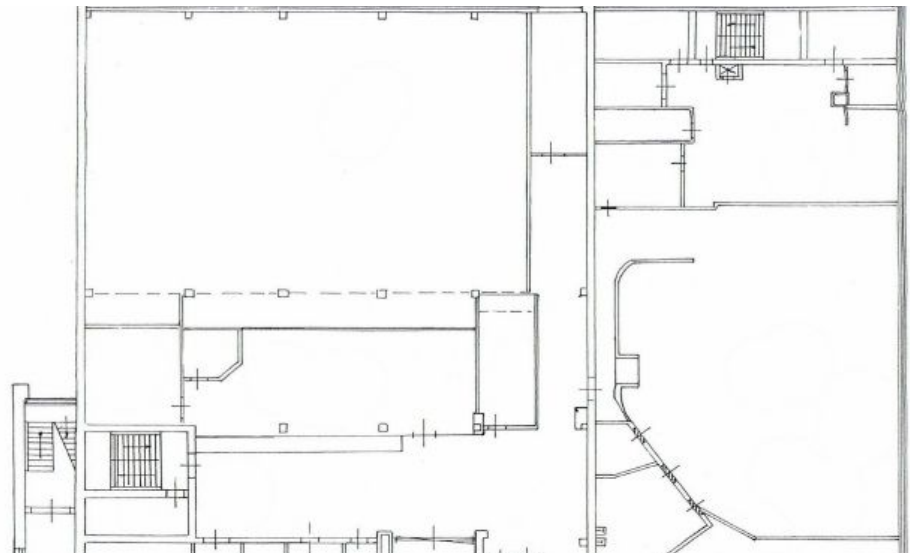

Земельный участок 3080 кв.м под зданием в собственности.

Вместительная парковка на территории - до 80 м/м.

ЗДАНИЕ 6212 М²

ЗДАНИЕ 6212 М²

ТИТОВЫЙ 2791.

КОНТАКТЫ

Бархударян Армен

СПЕЦИАЛИСТ ПО НЕДВИЖИМОСТИ