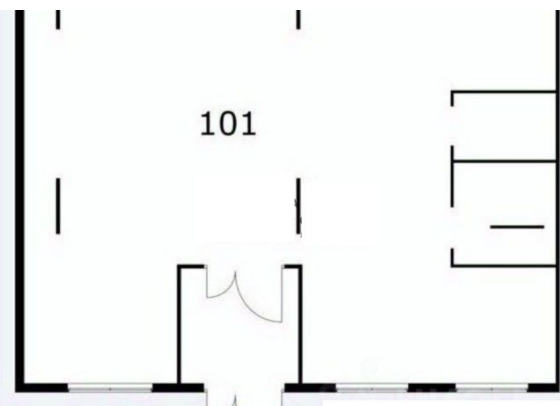

СТОИМОСТЬ

400 000 Р

47 520 м²/ГОД

НАЛОГ