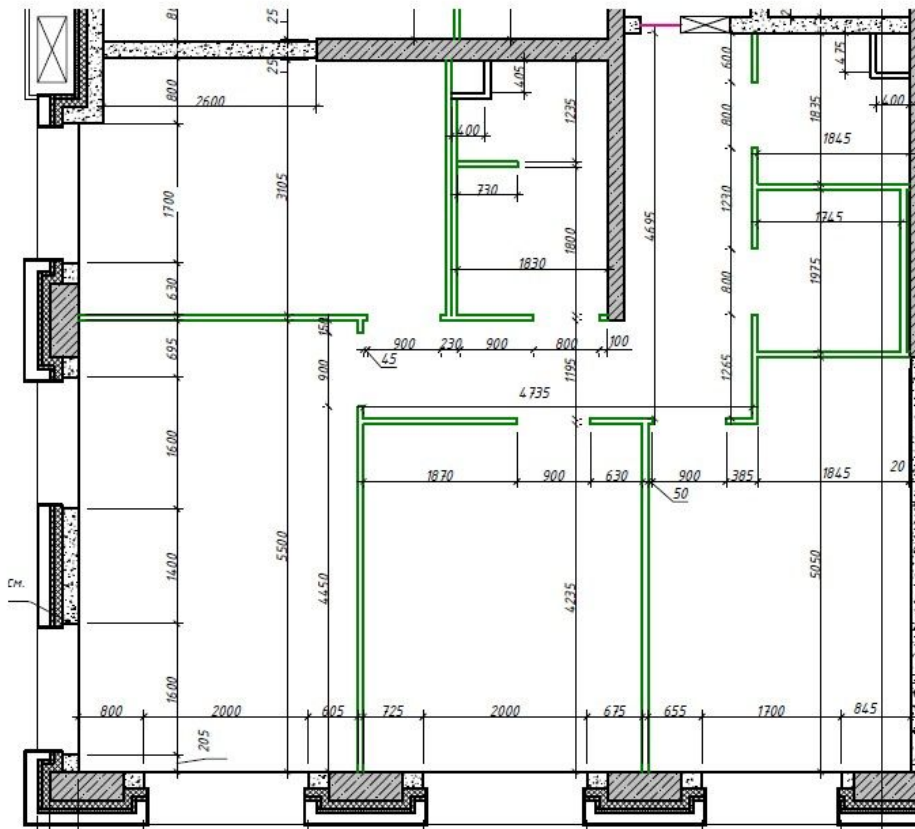

3

ВЫСОТА ПОТОЛКОВ

КОЛ-ВО САМУЗЛОВ

2

ПАРКИНГ

Подземная

Лот J58112

ЖК «EVER»