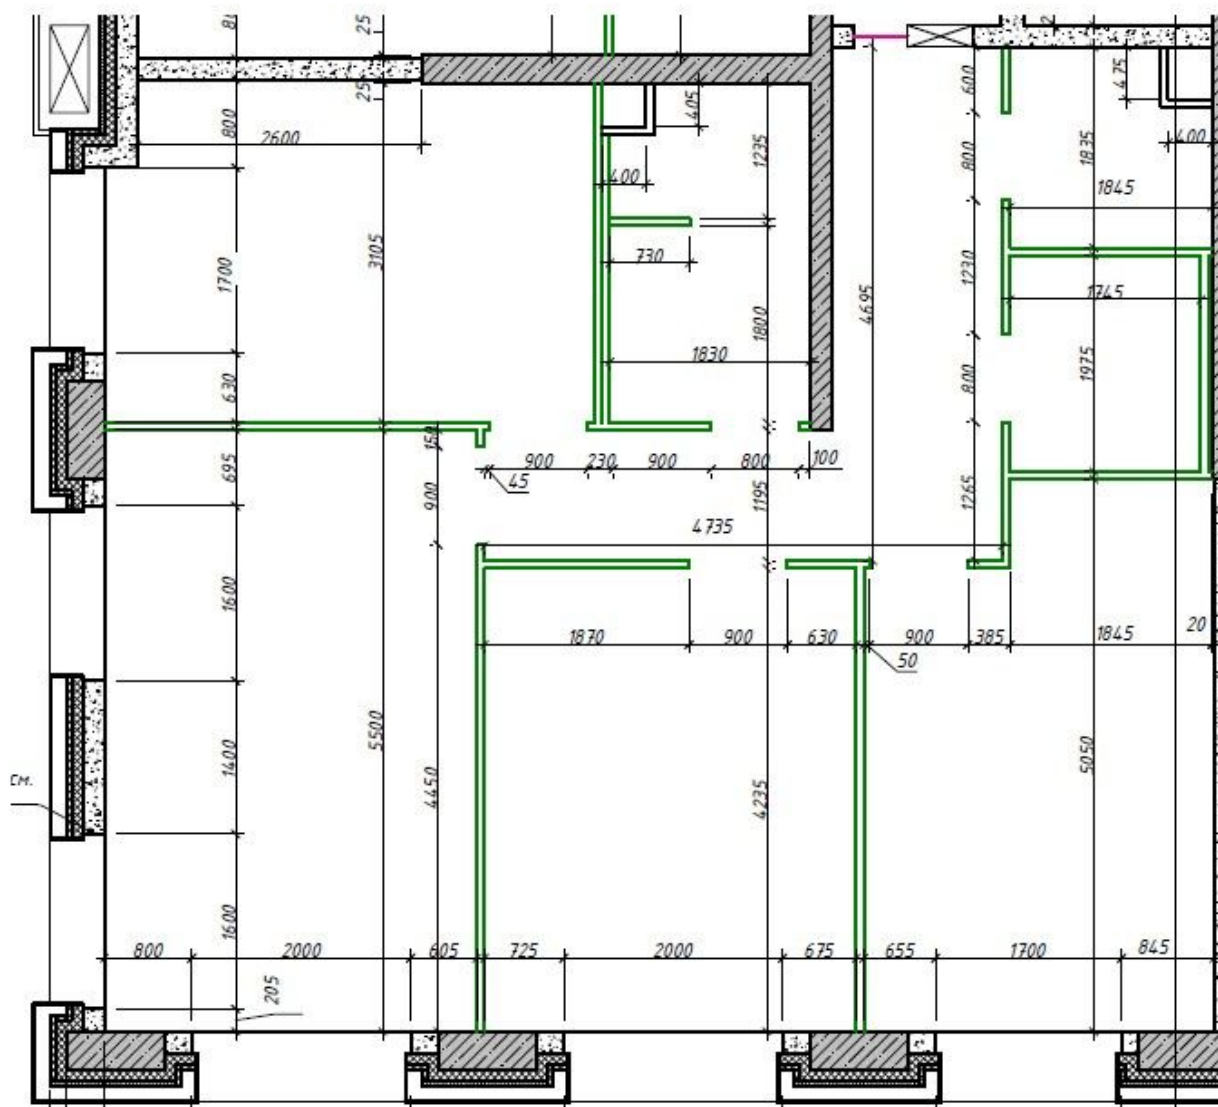

КОНТАКТЫ

ПАВЛОВА МАЙЯ
СПЕЦИАЛИСТ ПО
НЕДВИЖИМОСТИ

Департамент городской
недвижимости
Агентство элитной
недвижимости

ул Малая Пироговская, д 16

+7(903)677-6774

pavlova@chaseestate.ru

chaseestate.ru