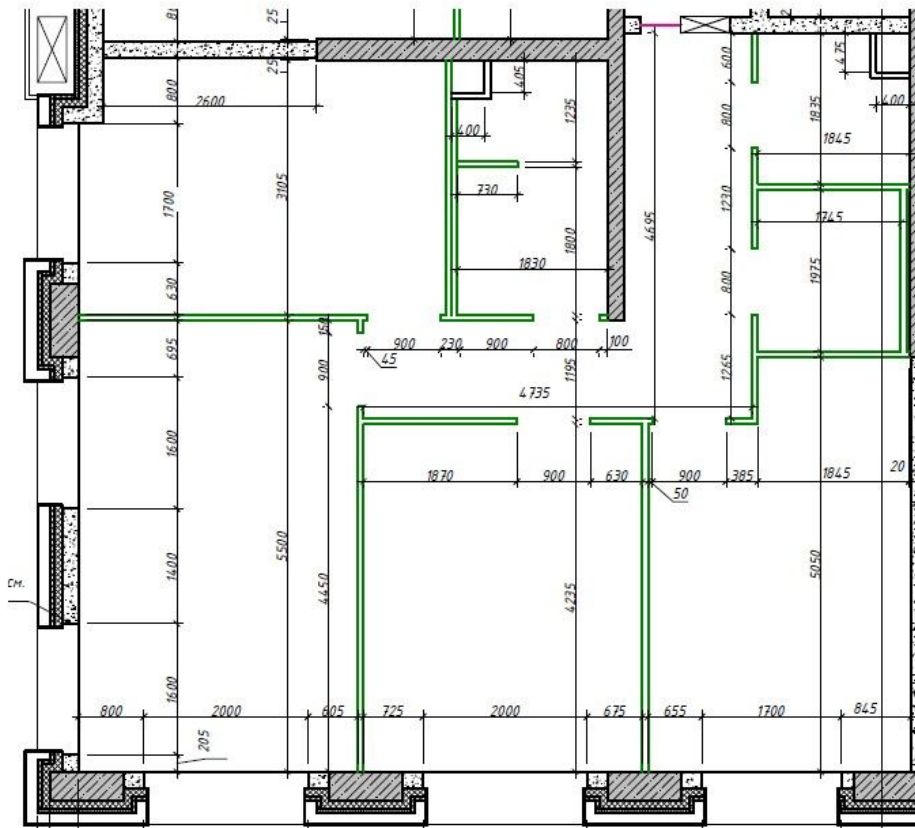

СМ.

СТОИМОСТЬ
0 Р

МЕТРО ВОРОНЦОВСКАЯ
ул. Обручева, вл. 23

ПЛОЩАДЬ
85.2 М²

КОМНАТ
3

ЭТАЖ/ЭТАЖНОСТЬ
31 / 34

ОТДЕЛКА

РАСПОЛОЖЕНИЕ НА КАРТЕ

3

ВЫСОТА ПОТОЛКОВ

КОЛ-ВО САМУЗЛОВ

2

ПАРКИНГ

Подземная

Лот J58112

ЖК «EVER»