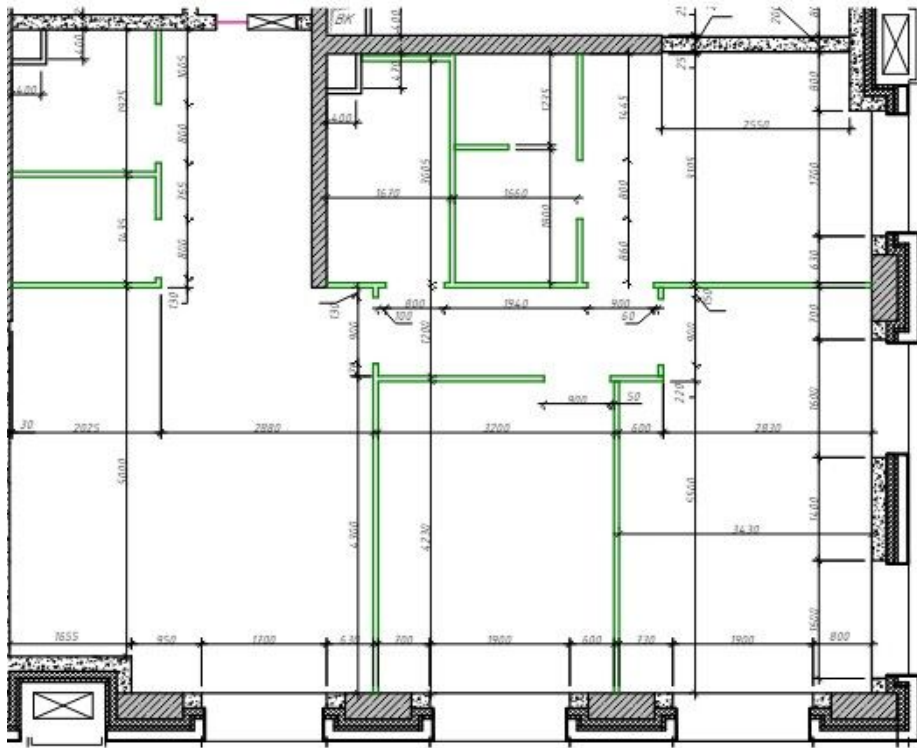

ЖК «EVER»

ГОД ПОСТРОЙКИ
2025

КОЛ-ВО КВАРТИР

ЗАСТРОЙЩИК
**ООО
Специализированный
застройщик «ТЕКТА-
Обручева»**
ЭТАЖНОСТЬ
34