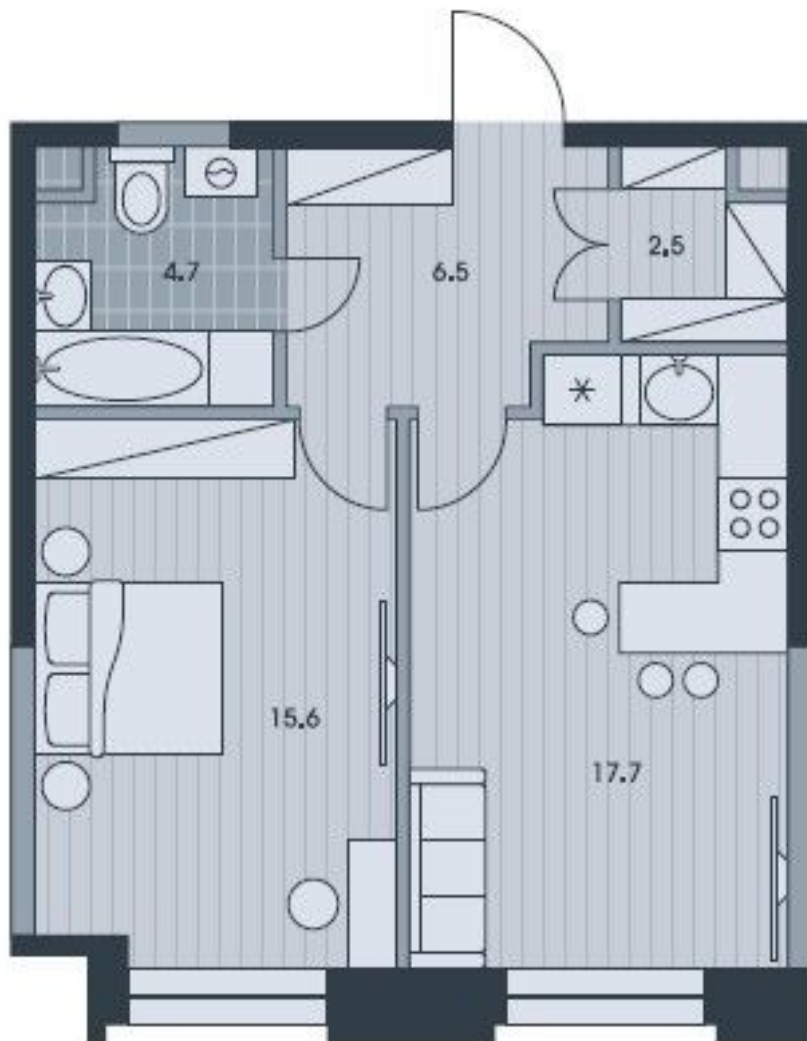

КОНТАКТЫ

ПАВЛОВА МАЙЯ

СПЕЦИАЛИСТ ПО
НЕДВИЖИМОСТИ

Департамент городской
недвижимости
Агентство элитной
недвижимости

ул Малая Пироговская, д 16

+7(903)677-6774

pavlova@chaseestate.ru

chaseestate.ru