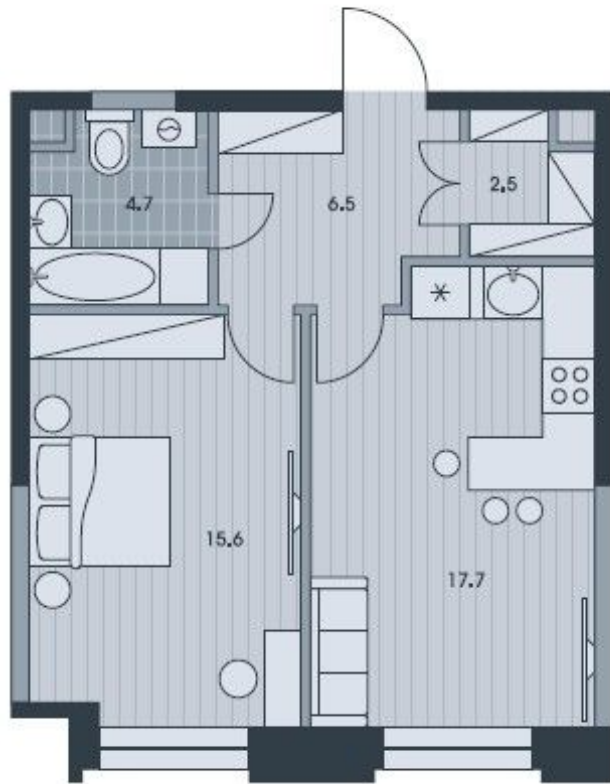

ЖК «EVER»

ГОД ПОСТРОЙКИ

КОЛ-ВО КВАРТИР

ЗАСТРОЙЩИК

ООО

**Специализированный
застройщик «ТЕКТА-
Обручева»**

ЭТАЖНОСТЬ

34