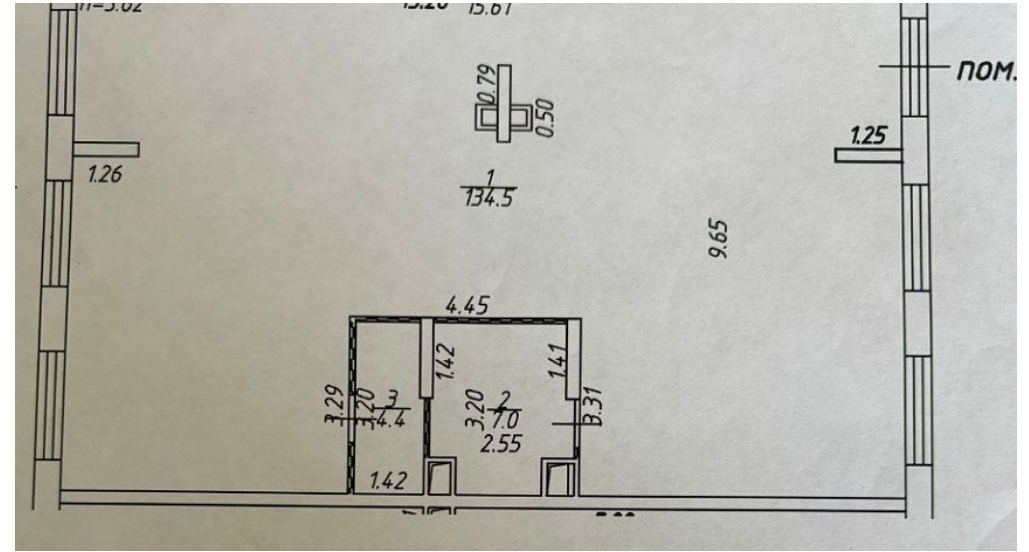

ПОМЕЩЕНИЕ СВОБОДНОГО НАЗНАЧЕНИЯ 150 М²