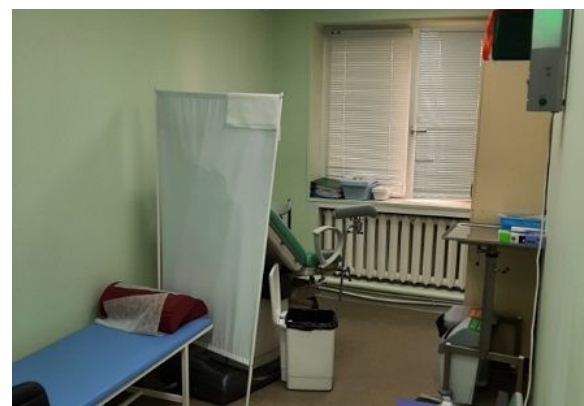

СТОИМОСТЬ

46 800 000 Р

ЛОТ № 57854

НАЛОГ