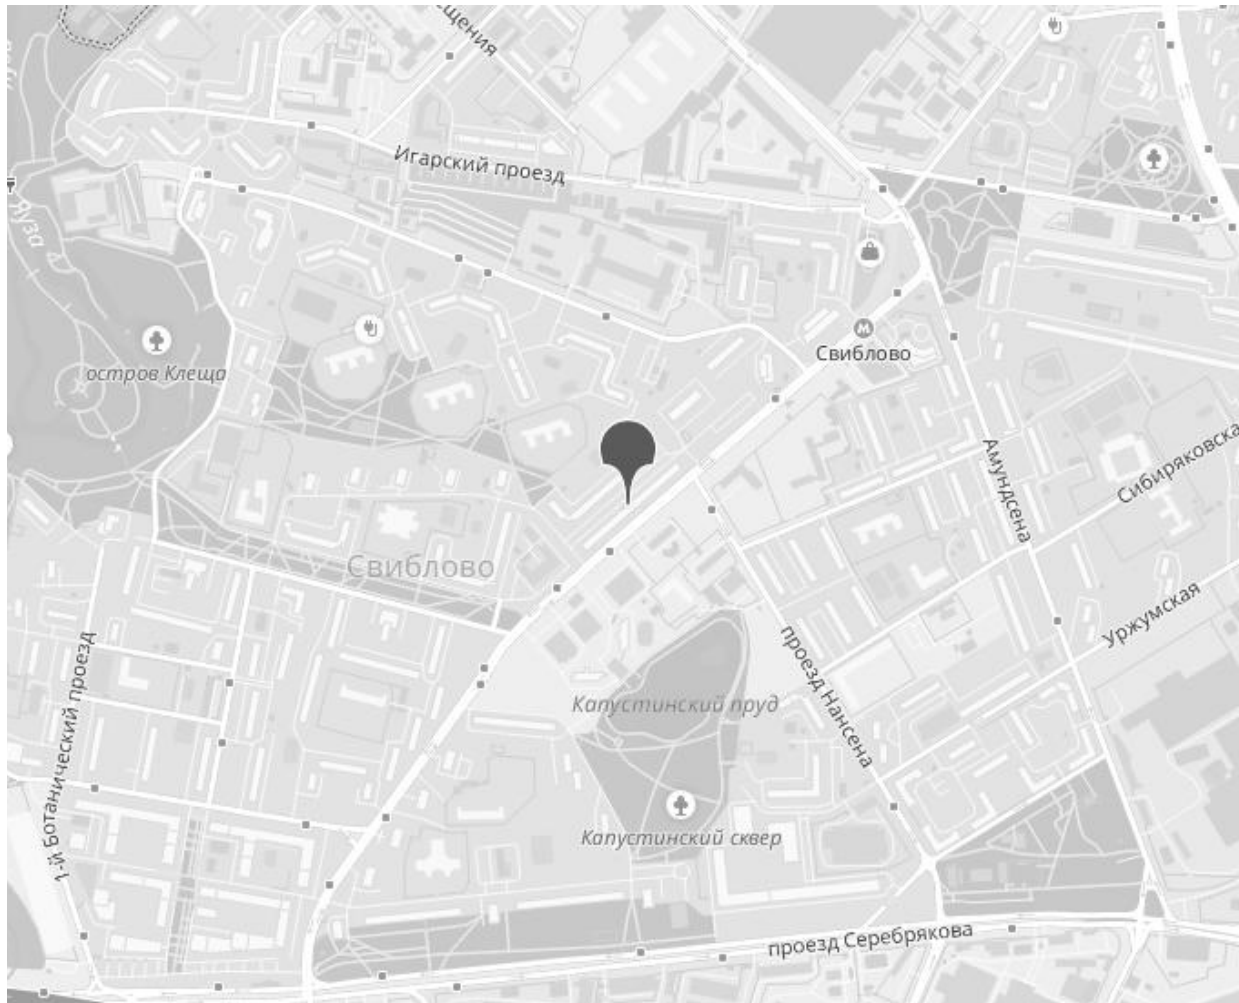

# ТОРГОВОЕ ПОМЕЩЕНИЕ 64 М<sup>2</sup>

МЕТРО

**Свиблово**

3 минут пешком

АДРЕС

**г Москва, ул Снежная, д 17  
к 1**

СЕВЕРО-ВОСТОЧНЫЙ

## ОПИСАНИЕ

ID 57854 Продажа готового арендного бизнеса. Помещение свободного назначения площадью 64 м<sup>2</sup> расположенное на первом этаже жилого дома по улице Снежная. Первая линия домов. Помещение с отдельным входом, кабинетной планировки, высота потолков 2,55 м. Хороший рекламный потенциал, видимость с проезжей части. Окружение густонаселенный жилой массив, 5 минут пешком от станции метро Свиблово. Арендатор: лаборатория ГЕМОТЕСТ. Договор аренды до 01.07.2024. МАП 260 000 руб, индексации на инфляцию. Коммунальные расходы и эл/энергия - 8 500 руб./мес включены в арендную плату