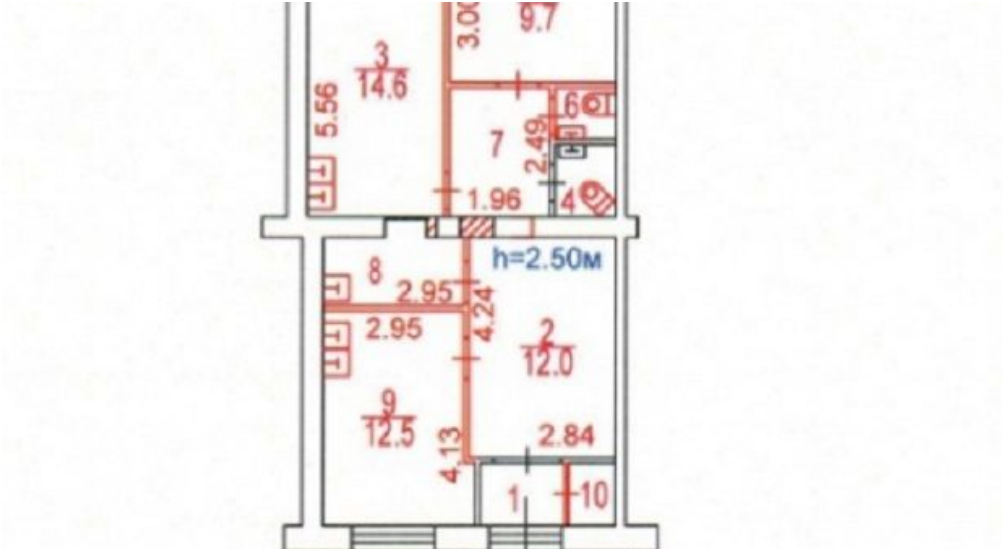

# ТОРГОВОЕ ПОМЕЩЕНИЕ 64 М<sup>2</sup>

МЕТРО

**Свиблово**

3 минут пешком

АДРЕС

**г Москва, ул Снежная, д 17  
к 1**

СЕВЕРО-ВОСТОЧНЫЙ

# ТОРГОВОЕ ПОМЕЩЕНИЕ 64 М<sup>2</sup>