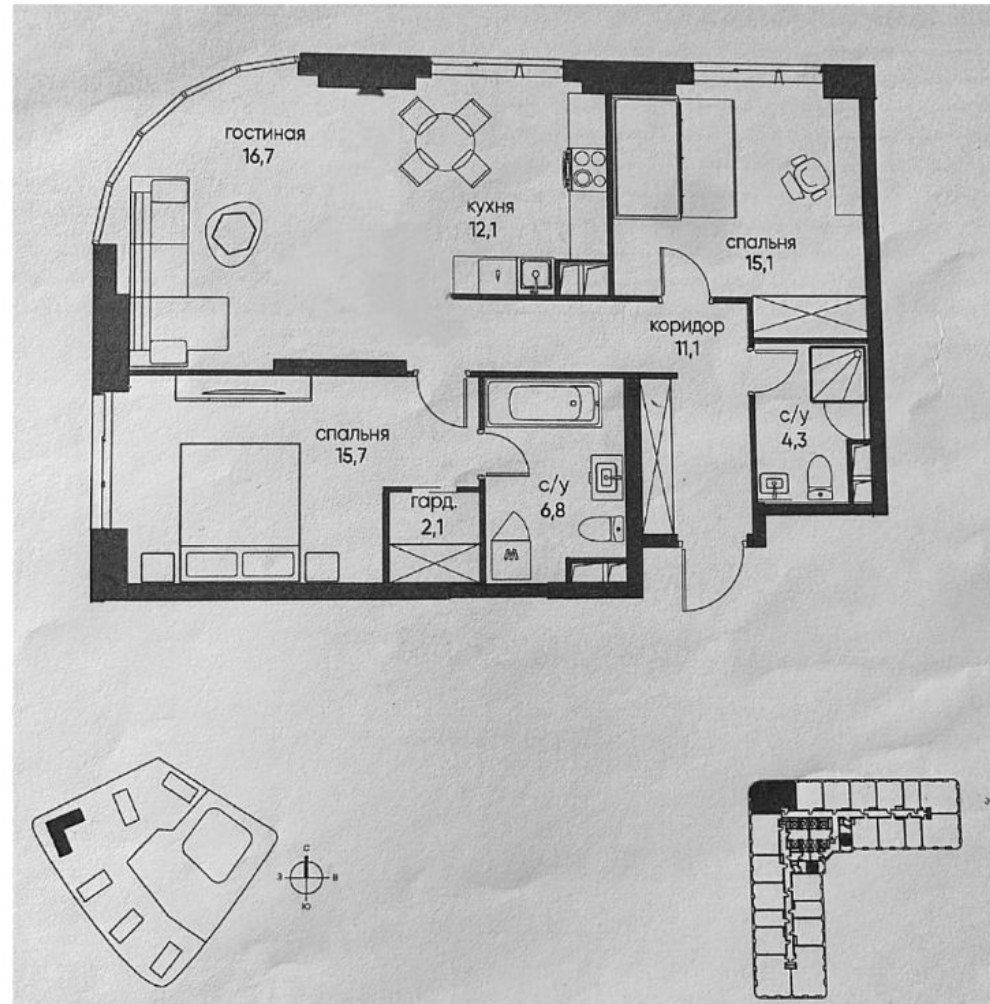

ПОДРОБНО ОБ ОБЪЕКТЕ

КОМНАТ/СПАЛЕН
2

ВЫСОТА ПОТОЛКОВ
3.25

КОЛ-ВО САМУЗЛОВ
2

ПАРКИНГ

лот 57717

Отличный СЕМЕЙНЫЙ вариант для жизни!

Планировка квартиры предусматривает просторную кухню-гостиную площадью 29м² и изолированные комнаты по 15м² и 16м².

При желании можно оставить вариант планировки от самого застройщика, где 3 изолированные комнаты по 15-17-16м² и кухня 12м².

Во дворе дома предусмотрена школа на 800 мест и детский сад на 125 мест.

ОСТРОВ от Донстрой – жилой комплекс на западе Москвы, в Мневниковской пойме. Уникальное преимущество комплекса – в том, что он обособлен от города рекой и природным парком (650 га). Благодаря природному окружению эта территория имеет лучший экологический рейтинг в столице. Первая очередь ОСТРОВА сдается в этом году, квартиры можно увидеть и оценить в шоуруме уже сейчас.

Расположение

ЖК "ОСТРОВ" расположен в Северо-Западном округе столицы, в 15 минутах езды от Садового кольца. Рядом с ОСТРОВом находятся масштабные рекреационные объекты Москвы: парки "Фили" и "Крылатские холмы", Суворовский парк, Гребной канал, гольф-клуб, горнолыжный комплекс.

Архитектура

Архитектурный проект разработан британским бюро LDA Design и состоит из нескольких кварталов, различных по характеру и стилю: от клубной малоэтажной классики до трендового бионического футуризма.

Лот № 57717

chaseestate.ru

+7(495)797-7074