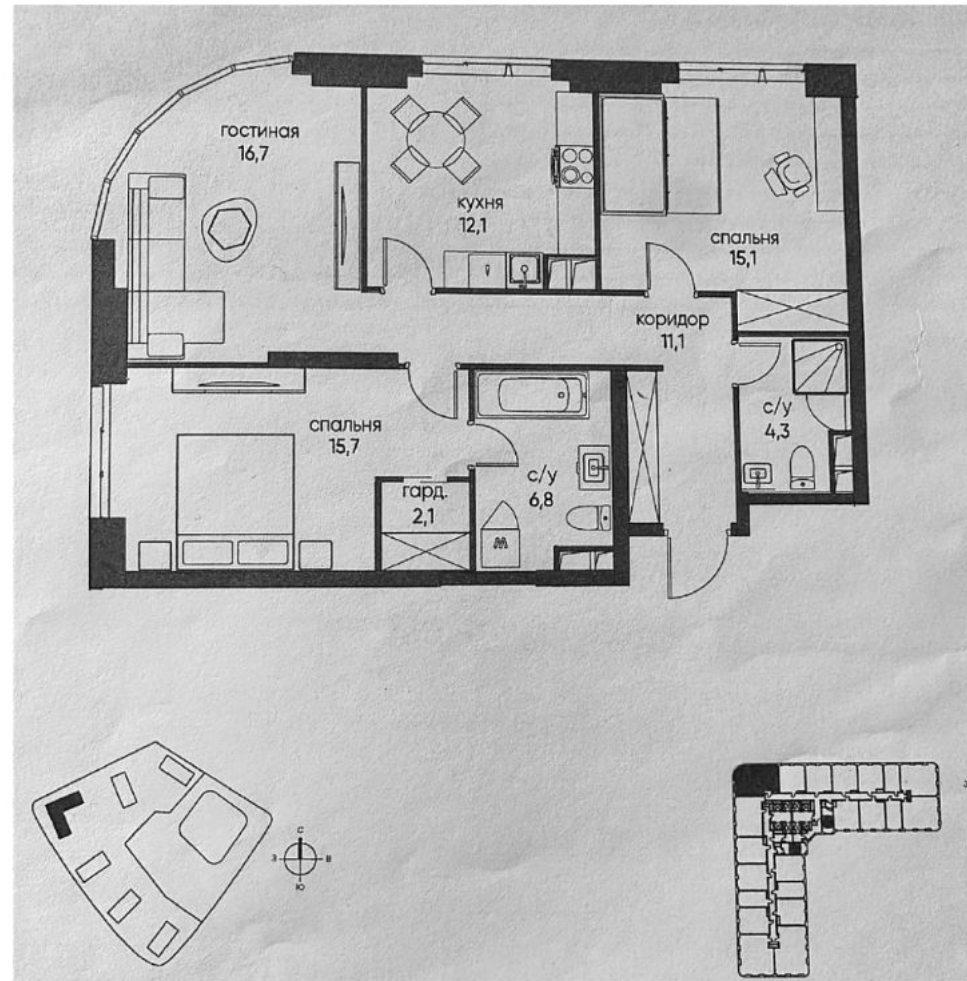

ПОДРОБНО ОБ ОБЪЕКТЕ

КОМНАТ/СПАЛЕН
3

ВЫСОТА ПОТОЛКОВ
3.25

КОЛ-ВО САМУЗЛОВ
2

ПАРКИНГ

Лот 57694
Отличный СЕМЕЙНЫЙ вариант для жизни!

Планировка квартиры предусматривает 3 изолированные комнаты по 15-17-16м2 и кухня 12м2.
При желании можно реализовать планировку Евро_3 где просторная кухня-гостиная площадью 29м2 и изолированные комнаты по 15м2 и 16м2.

Во дворе дома предусмотрена школа на 800 мест и детский сад на 125 мест.

ОСТРОВ от Донстрой – жилой комплекс на западе Москвы, в Мневниковской пойме. Уникальное преимущество комплекса – в том, что он обособлен от города рекой и природным парком (650 га). Благодаря природному окружению эта территория имеет лучший экологический рейтинг в столице. Первая очередь ОСТРОВА сдается в этом году, квартиры можно увидеть и оценить в шоуруме уже сейчас.

Расположение
ЖК "ОСТРОВ" расположен в Северо-Западном округе столицы, в 15 минутах езды от Садового кольца. Рядом с ОСТРОВОМ находятся масштабные рекреационные объекты Москвы: парки "Фили" и "Крылатские холмы", Суворовский парк, Гребной канал, гольф-клуб, горнолыжный комплекс.

Архитектура
Архитектурный проект разработан британским бюро LDA Design и состоит из нескольких кварталов, различных по характеру и стилю: от клубной малоэтажной классики до трендового бионического футуризма.

Лот № 57694

chaseestate.ru

+7(495)797-7074