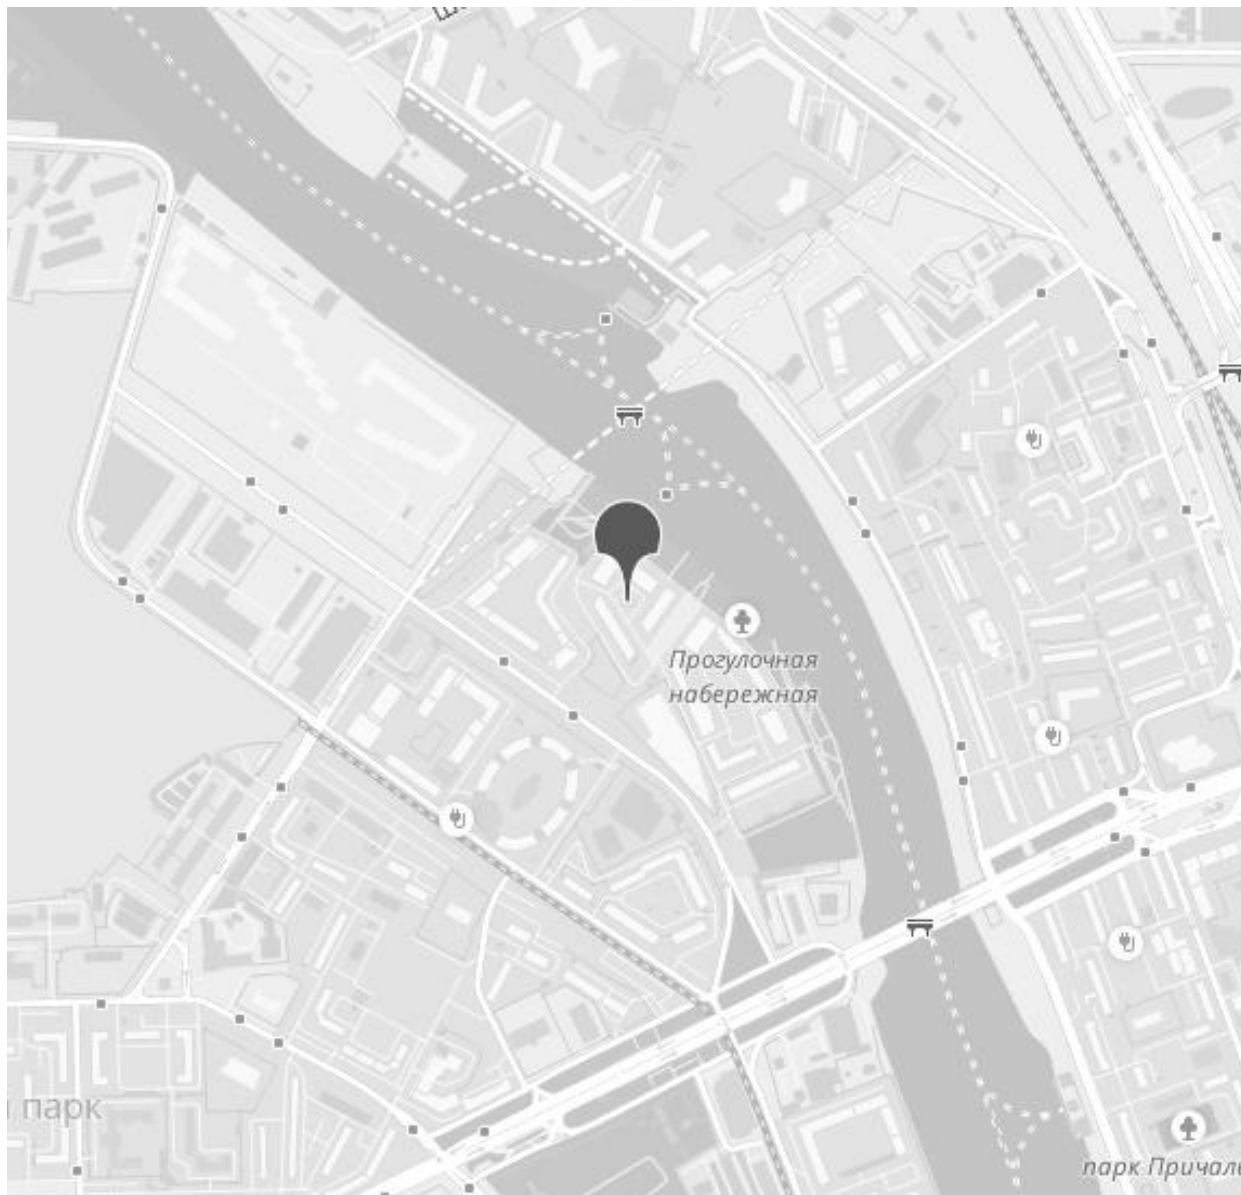

СТОИМОСТЬ  
**43 500 000 Р**  
467 741 /M2

МЕТРО ШЕЛЕПИХА  
г Москва, Береговой пр-д, д 1А

ПЛОЩАДЬ  
**93 М²**

КОМНАТ  
**4**

ЭТАЖ/ЭТАЖНОСТЬ  
**7 / 29**

ОТДЕЛКА

# РАСПОЛОЖЕНИЕ НА КАРТЕ

## ЖК «МОЙ АДРЕС НА БЕРЕГОВОМ»

АДРЕС

г Москва, Береговой пр-д, д 1А

МЕТРО

**Шелепиха**

10 минут на транспорте

ОКРУГ

**Западный**