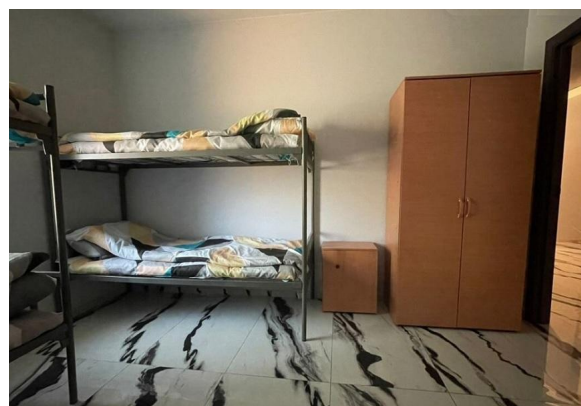

СТОИМОСТЬ

1 840 000 Р

2 000 / м²

НАЛОГОВАЯ

НАЛОГ