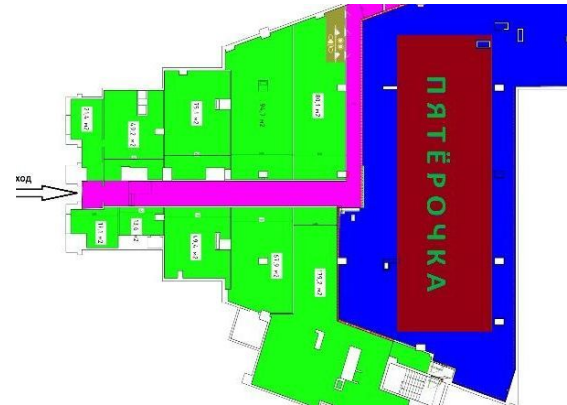

СТОИМОСТЬ

670 000 000 Р

4 343 592 м²/ГОД

НАЛОГ
УСН