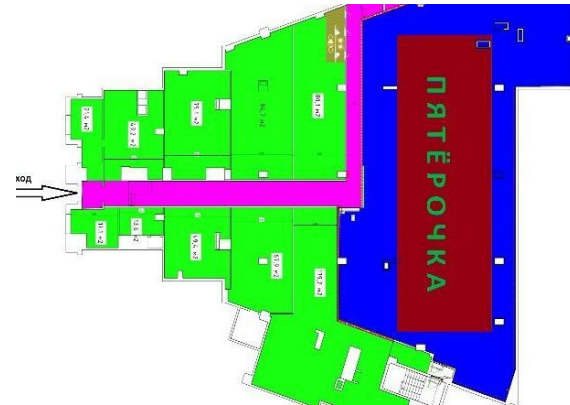

СТОИМОСТЬ

670 000 000 Р

4 343 592 м²/ГОД

НАЛОГ
УСН