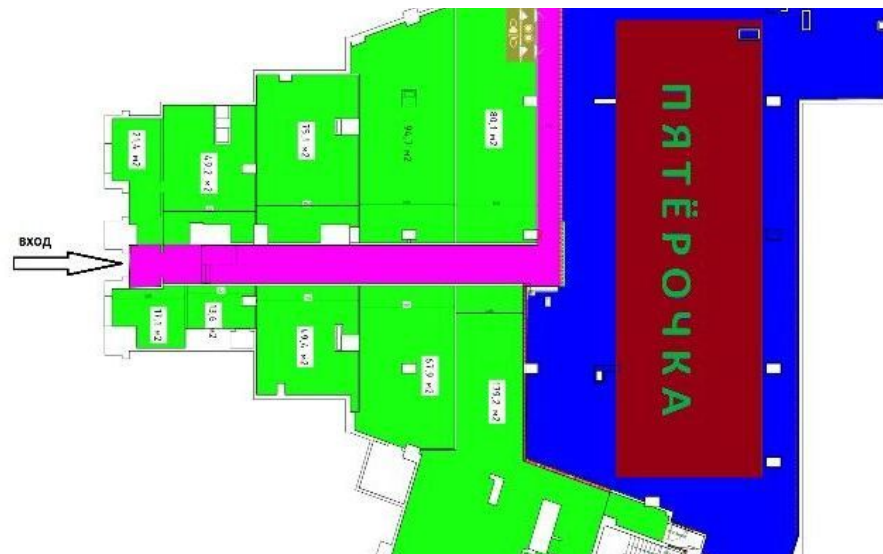

Шелепиха

13 минут пешком

АДРЕС

г Москва, Шелепихинская

наб, д 34 к 1

СЕВЕРО-ЗАПАДНЫЙ

ОПИСАНИЕ

В продажу предлагается помещение по адресу: ул. Шелепихинская набережная д.34 корп 1, площадью 1851,5 кв.м., 1/37 этаж жилого дома в составе ЖК «Сердце Столицы».

Высота потолков 4 м, погрузо-разгрузочная зона.

Инженерные коммуникации: вентиляция, пожарная сигнализация, пожаротушение и дымоудаление.

ID 57602

ПОМЕЩЕНИЕ СВОБОДНОГО НАЗНАЧЕНИЯ 1851 М²

КОНТАКТЫ

Ситкин Артем