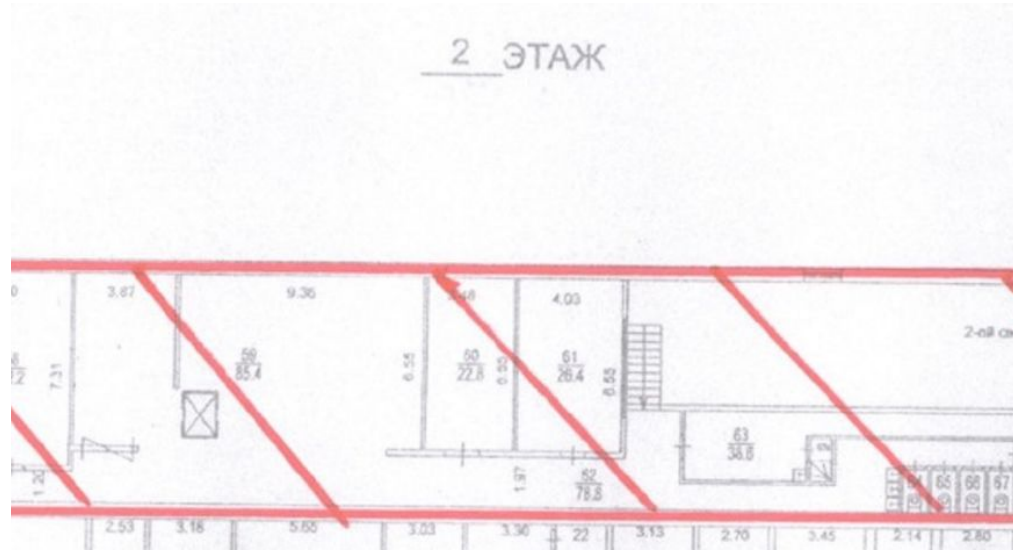

Волгоградский проспект

10 минут пешком

АДРЕС

**г Москва, ул Талалихина, д
41 стр 3**

ЮГО-ВОСТОЧНЫЙ

ОПИСАНИЕ

ID57580 Предлагается в аренду производственное помещение площадью 1230 кв.м. Отдельный вход. Два этажа. Потолок 6м. Электрическая мощность до 4мВт., есть вытяжка. Электрический подъемник на 2й этаж на 400кг. Перед зоной погрузки/выгрузки собственная парковка. Отлично подойдет для пищевого производства. Коммунальные и эксплуатационные платежи оплачиваются отдельно.

Газа нет.

НДС (5%) включен в стоимость.

ПРОИЗВОДСТВЕННОЕ ПОМЕЩЕНИЕ 1230 М²

ПРОИЗВОДСТВЕННОЕ ПОМЕЩЕНИЕ 1230 М²

ПРОИЗВОДСТВЕННОЕ ПОМЕЩЕНИЕ 1230 М²

ПРОИЗВОДСТВЕННОЕ ПОМЕЩЕНИЕ 1230 М²

КОНТАКТЫ

Кот Мария