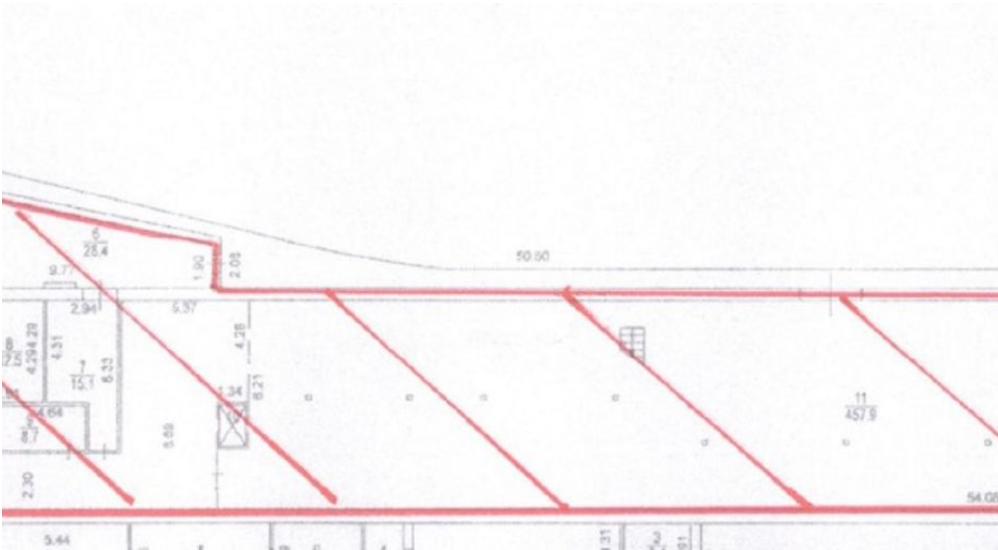

Волгоградский проспект

10 минут пешком

АДРЕС

**г Москва, ул Талалихина, д
41 стр 3**

ЮГО-ВОСТОЧНЫЙ

ОПИСАНИЕ

ID57580 Предлагается в аренду производственное помещение площадью 1230 кв.м. Отдельный вход. Два этажа. Потолок 6м. Электрическая мощность до 4мВт., есть вытяжка. Электрический подъемник на 2й этаж на 400кг. Перед зоной погрузки/выгрузки собственная парковка. Отлично подойдет для пищевого производства. Коммунальные и эксплуатационные платежи оплачиваются отдельно.

Газа нет.

НДС (5%) включен в стоимость.

ПРОИЗВОДСТВЕННОЕ ПОМЕЩЕНИЕ 1230 М²

ПРОИЗВОДСТВЕННОЕ ПОМЕЩЕНИЕ 1230 М²

ПРОИЗВОДСТВЕННОЕ ПОМЕЩЕНИЕ 1230 М²

ПРОИЗВОДСТВЕННОЕ ПОМЕЩЕНИЕ 1230 М²

КОНТАКТЫ

Кот Мария