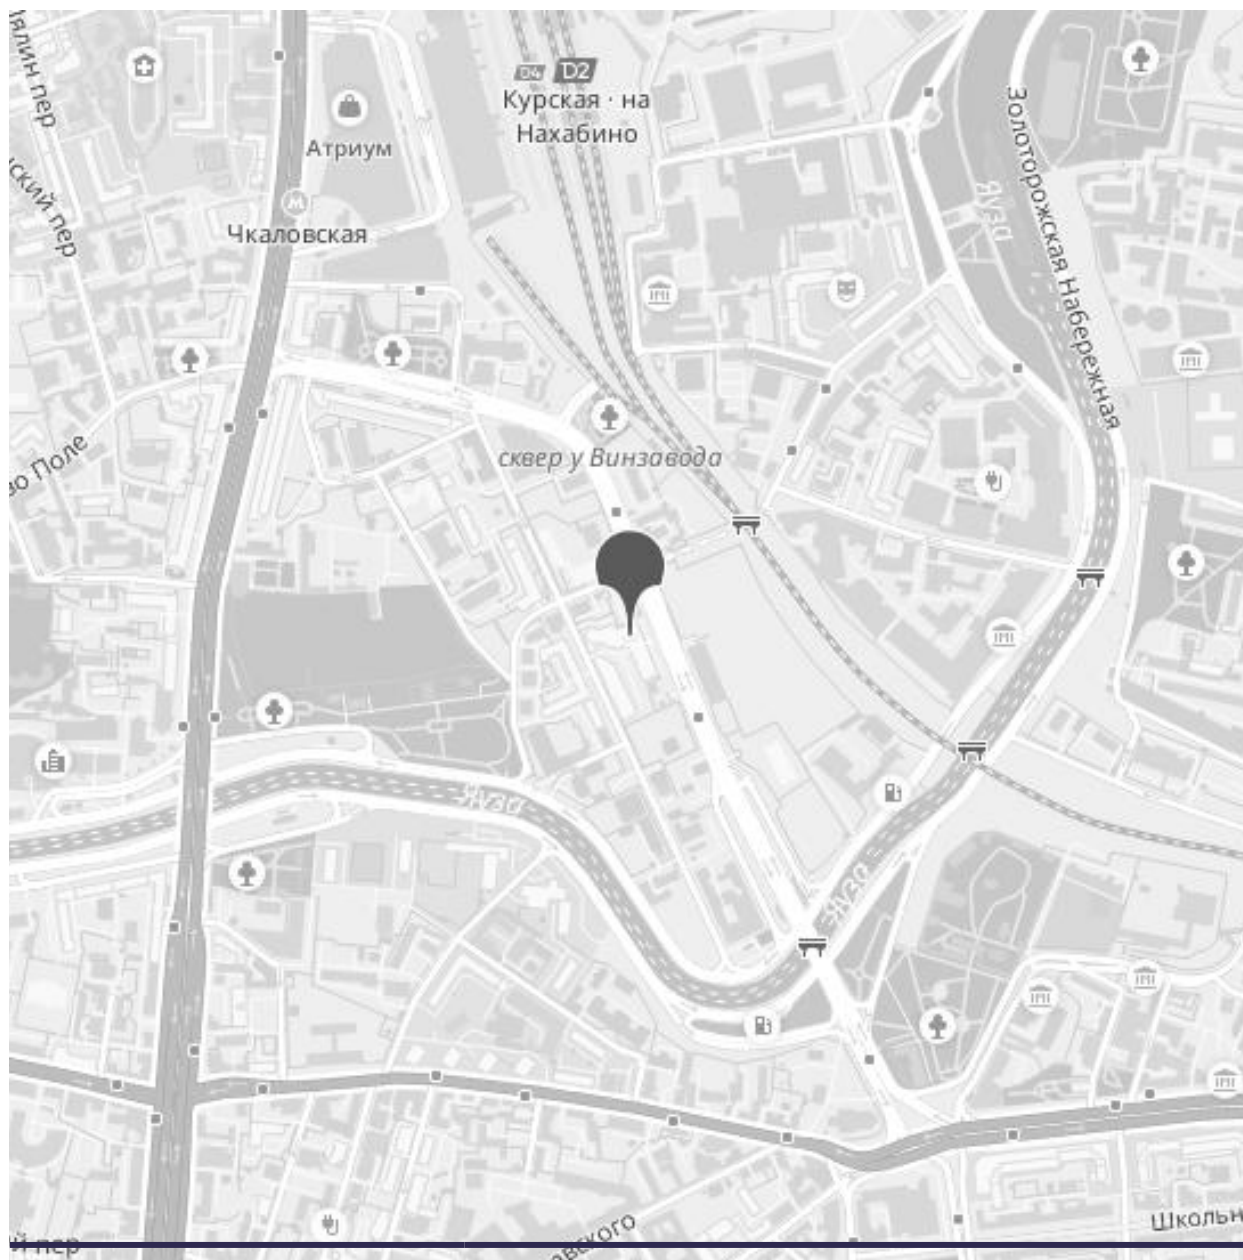

# РАСПОЛОЖЕНИЕ НА КАРТЕ

## ЖК «ROYAL HOUSE ON YAUZA» (ЖК «РОЯЛ ХАУС ОН ЯУЗА»)

АДРЕС

г Москва,  
Наставнический пер, д  
3

МЕТРО

**Курская**  
10 минут пешком

ОКРУГ

**Таганский**

РАЙОН

Комплекс имеет закрытую территорию, современную систему видеонаблюдения и подземный двухуровневый паркинг на 237 мест- наличие достаточного количества машиномест делают жизнь автовладельцев удобной и простой. Всего в доме 114 квартир, расположенных в четырех секциях, по три или четыре квартиры на площадке. Жилой комплекс обладает отличной транспортной доступностью. Он расположен недалеко от Садового кольца, что позволяет быстро добраться до центра города. До Красной площади можно доехать на автомобиле за 5 минут. Станция метро "Курская" и Курский железнодорожный вокзал находятся в семи минутах ходьбы.